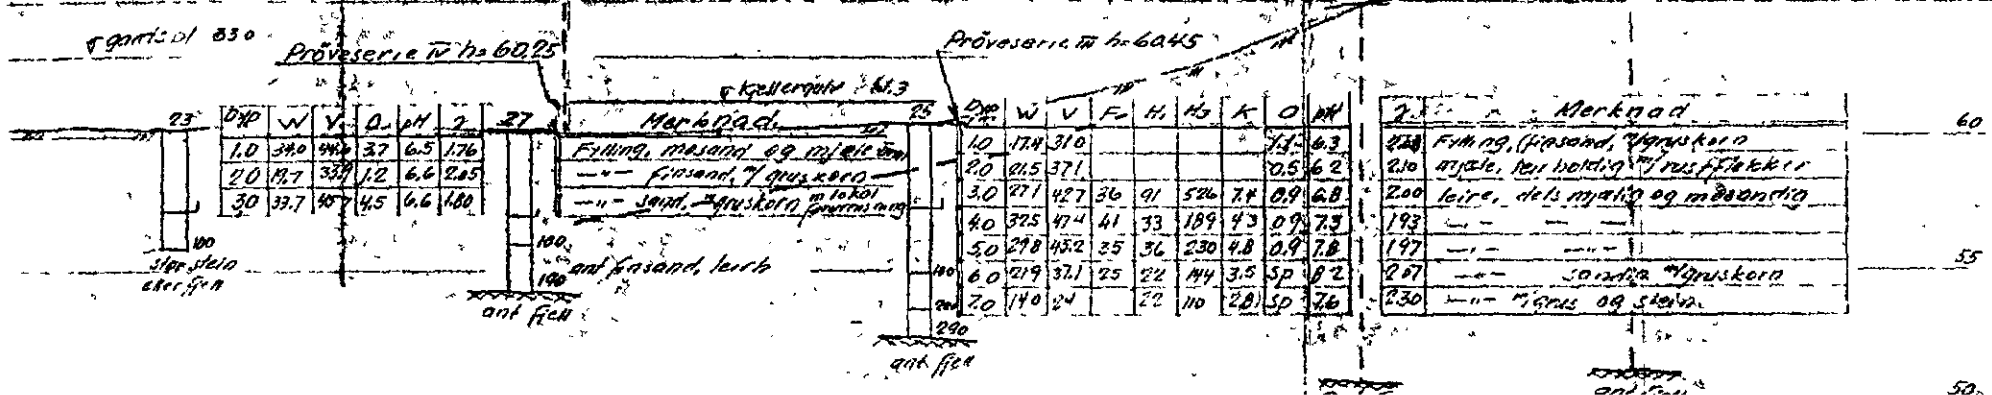

NOTER BY tgn. 185 (1950) NO: D III

masseid: 100, 170, 55

PROFIL C-C

M=1200

312 N

313 N

PROFIL D-D

M=1200