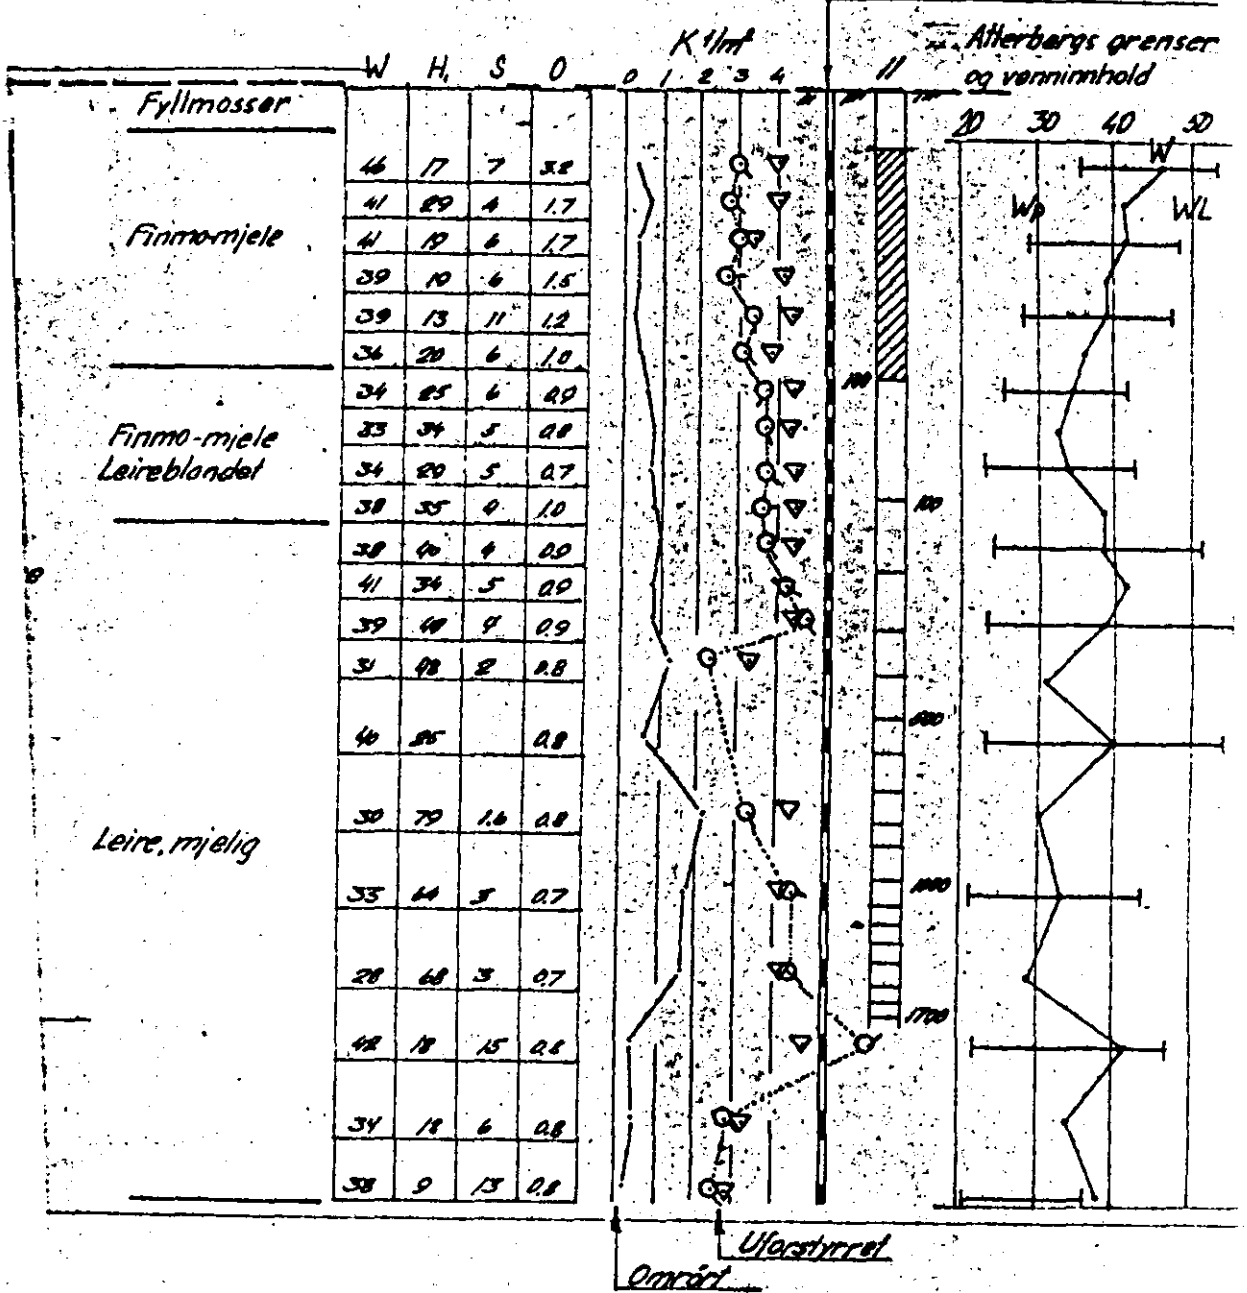

337N

Prøveserie II h=440

1/2 Fellesmeieriet
Schweigaards gt. 36-40
Profil B-B

1:200

14-2-61

NOTE BY

4381-4

SO: D 1 III