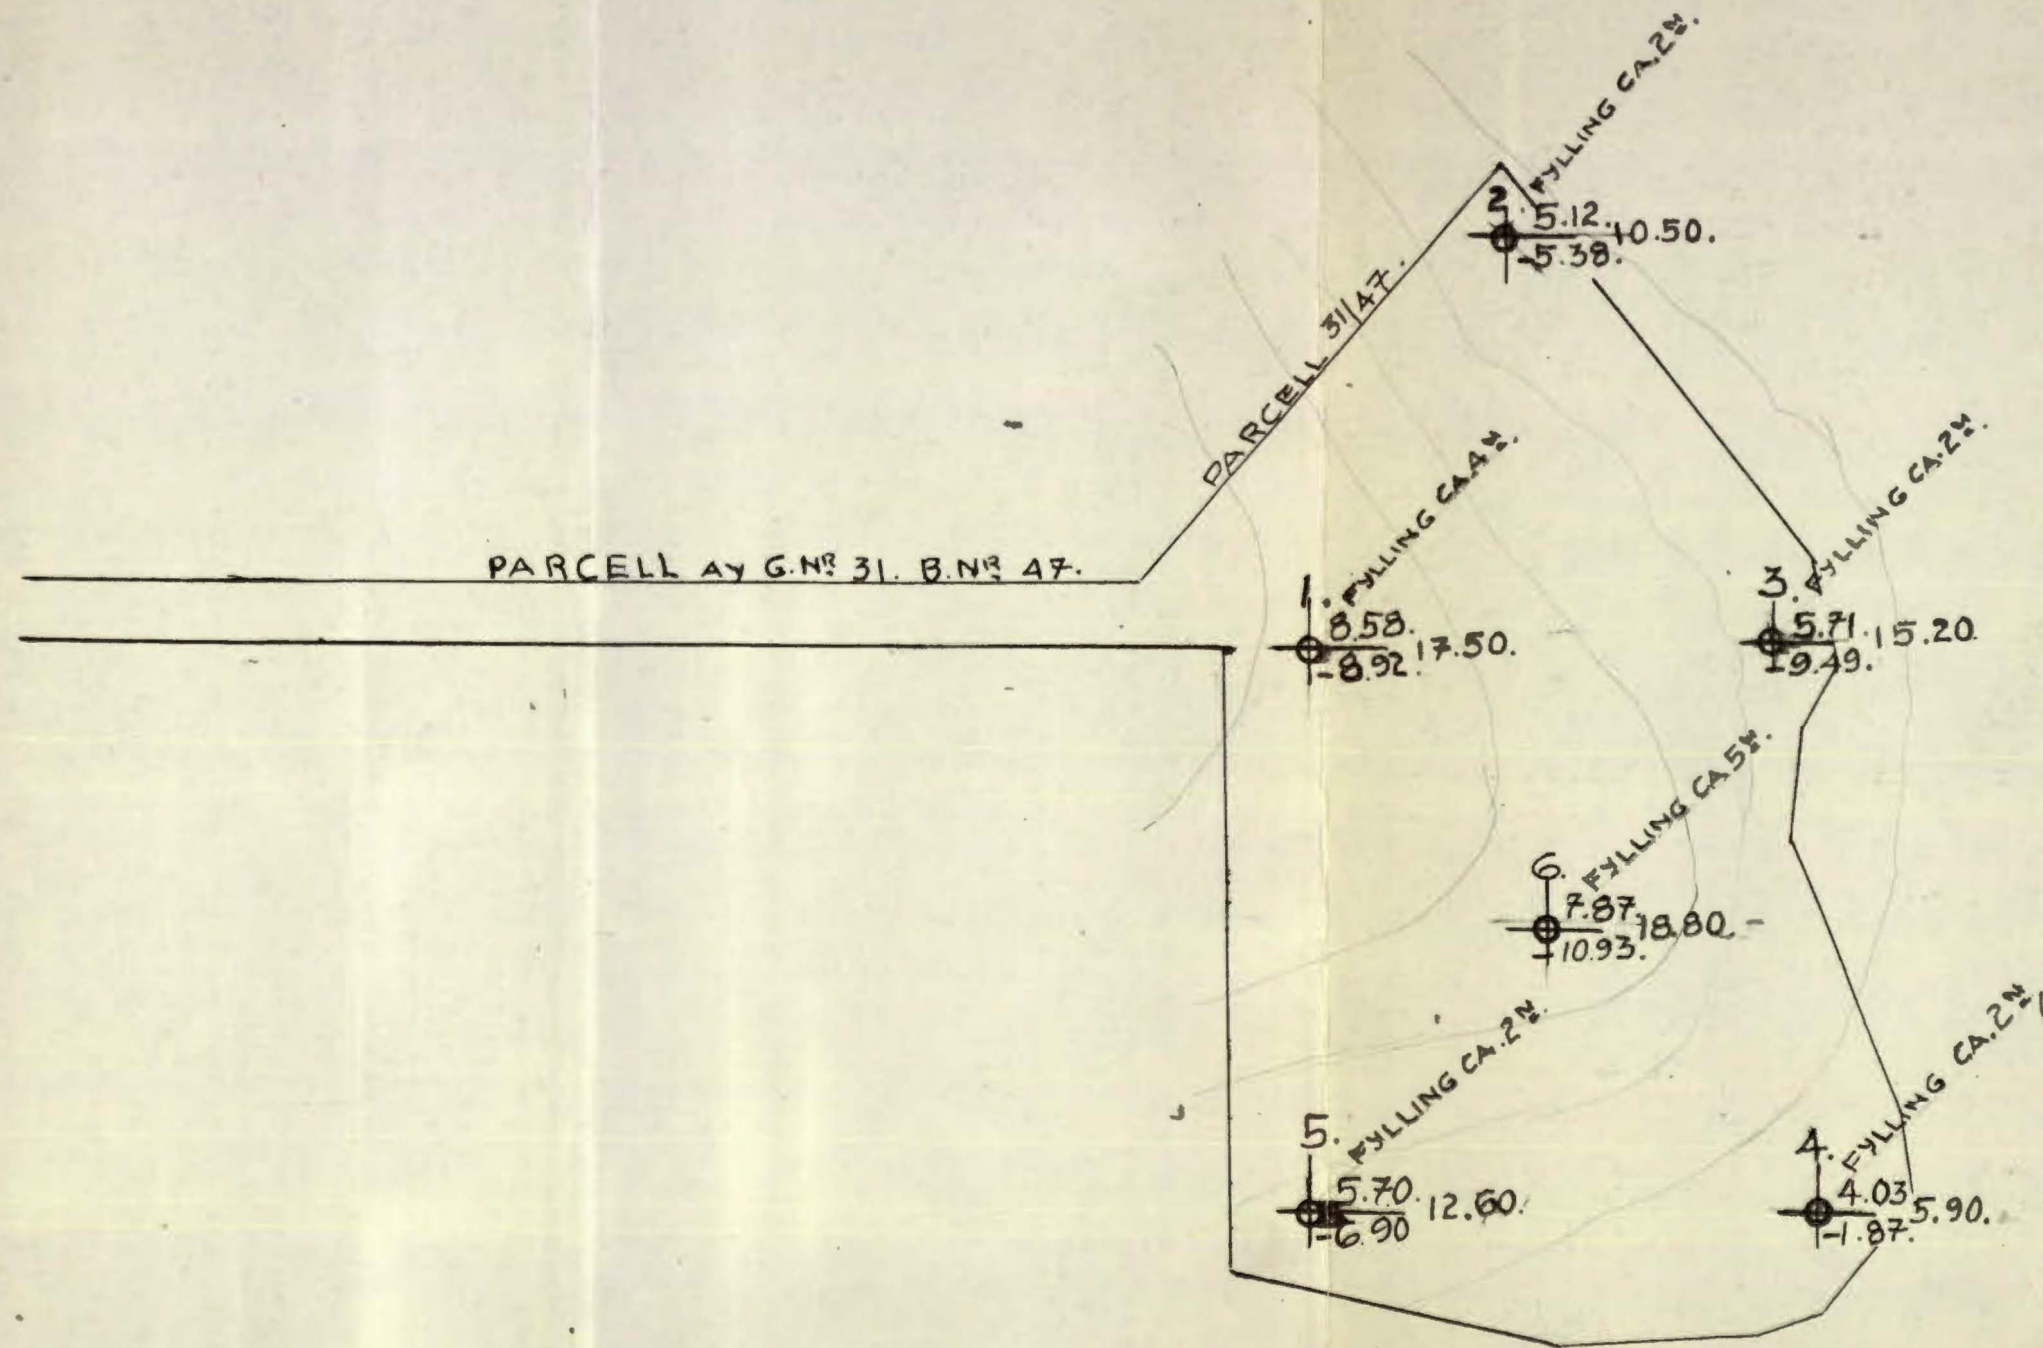

NV, C:3

HAUKELID

Nr. 389

Hovfaret 13

juni 1939

Paberynt
Avsluttet
195
195

overført blad

V. H. A. O. 111.

NV, C:3

NR
 X. y. BORHULL.
 Z.
 X ER KOTE TERRENG.
 Z. " " FJELL.
 Y " DYBDE TIL FJELL I M.

GRUNNBORINGER
 PAA PARCELL 31. B. NR 47.
 HOFF V. AKER.

M. 1:500. JUNI 1939.

Nr. 389

Pj. Håkrelid.
 N.L.F.