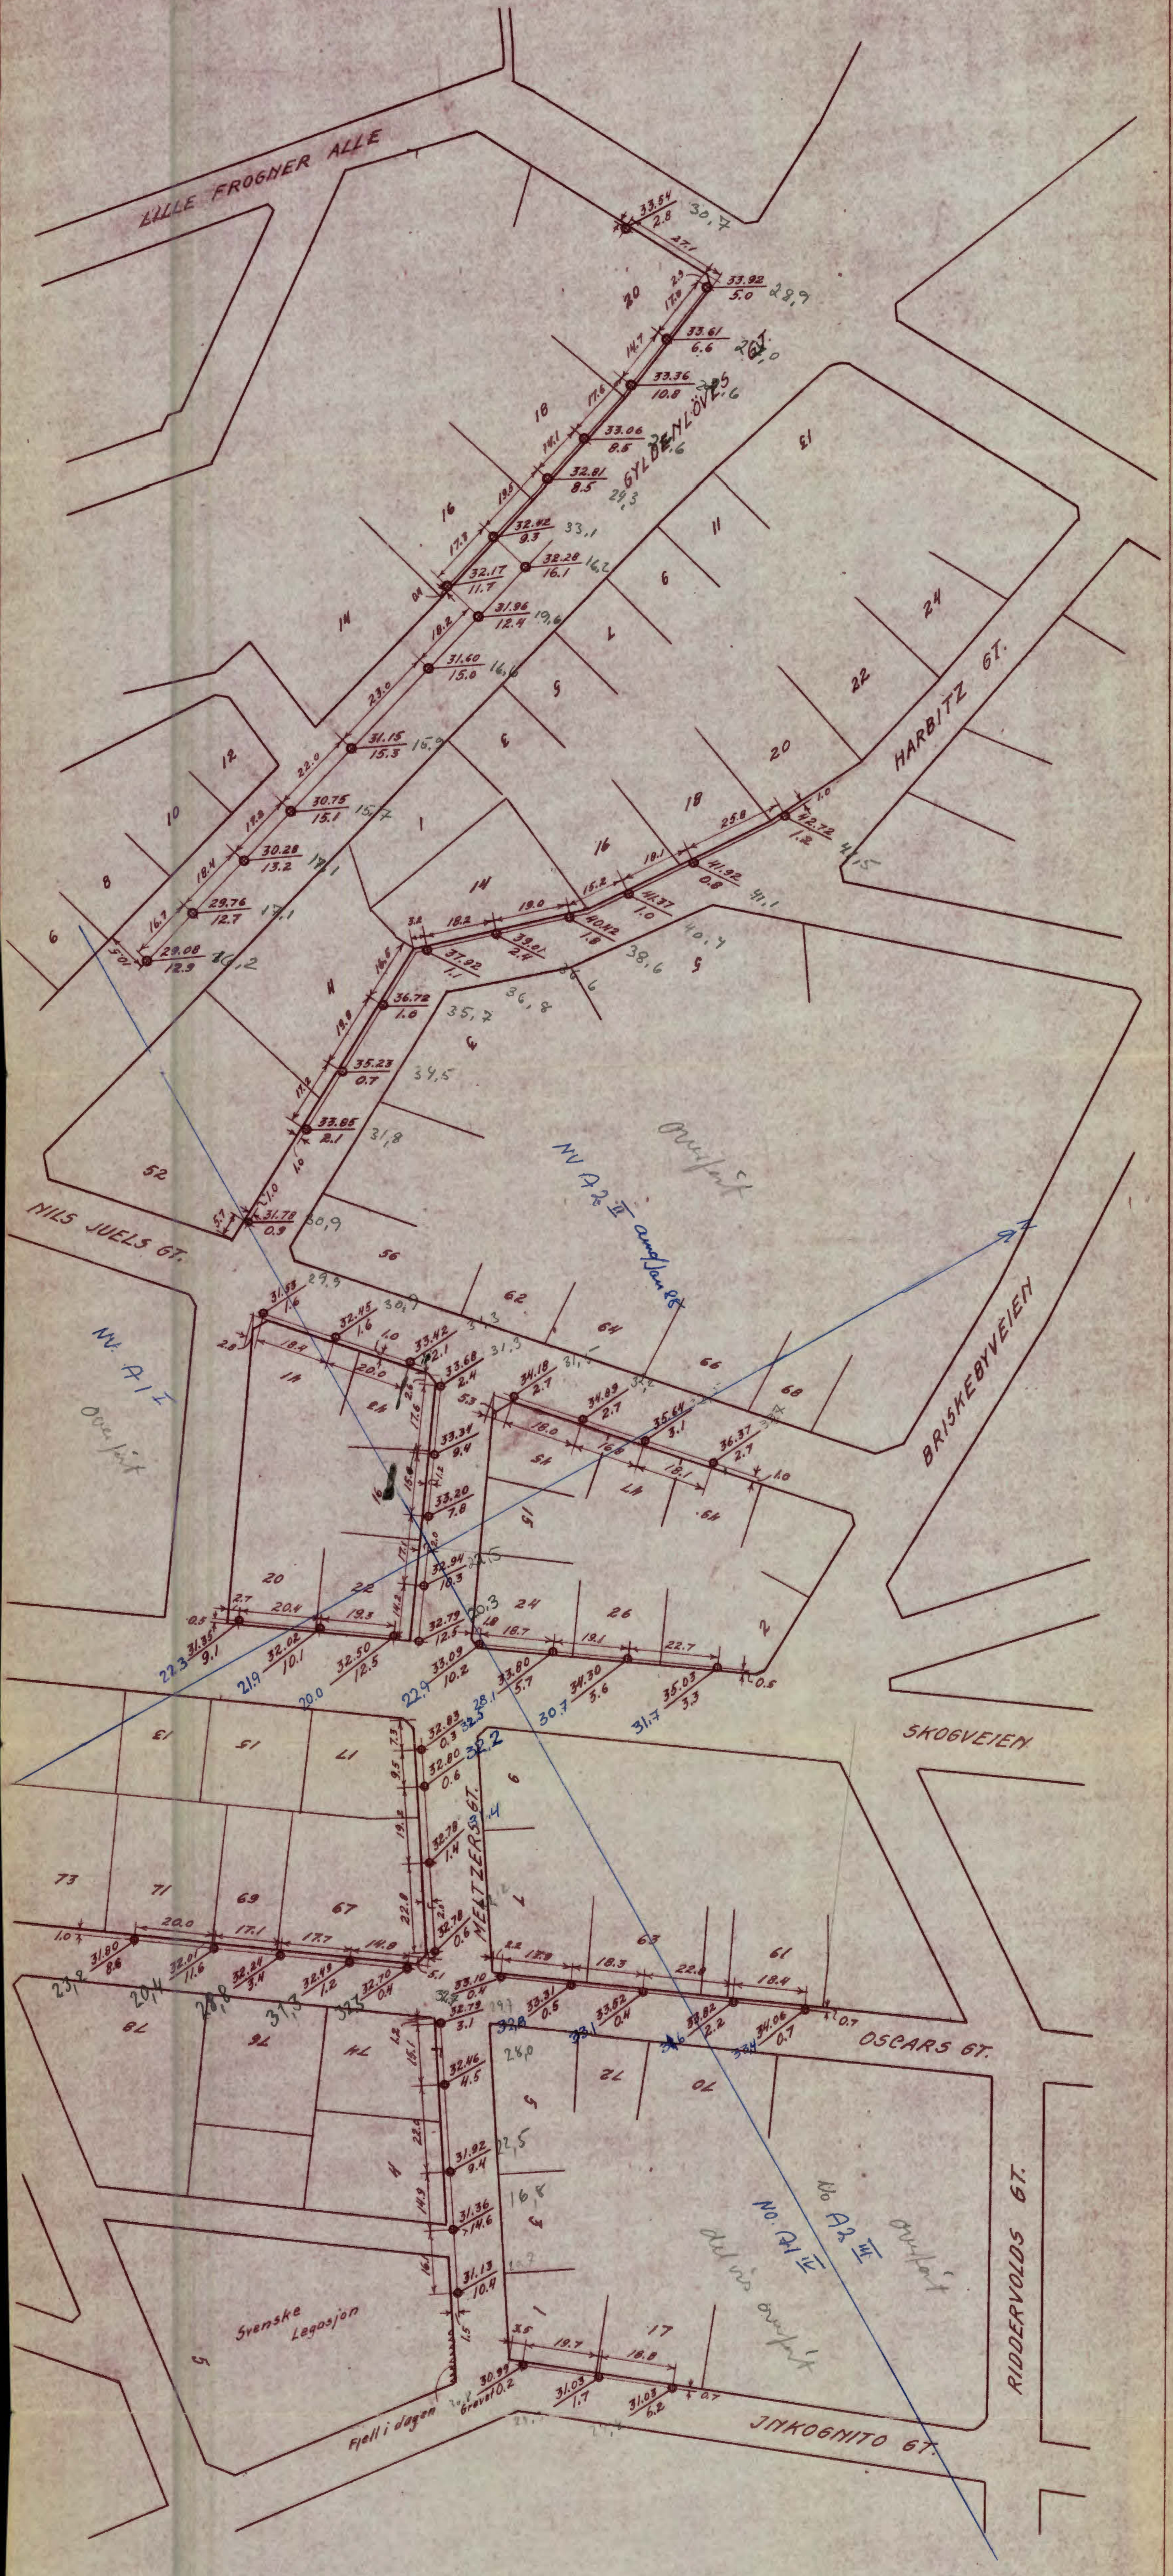

N S B

197

Gyldenløvesgt. Pr.Harbitz Allé
Nils Juelsgt. Skogveien, Oscarsgt.
Meltzersgt. Inkognitogt.

1937

OVERFØRT TIL KARTPLATE

DATO: 75

SIGN:

NO: A1^{IV} A 2 III
NV: A1^I A 2 II *Jan 88/ans*

——— Terrangkote
 ——— Dybde til fjell i m.

GRUNNUNDERSÖKELSE

M. 1:1000 NO-A-1
 NO-A-2 III
 NO-A-2 II
M.S.B.
GEOTEKNISK KONTOR / nr. 197
 Oslo 18-1-37

A.-F. Rosenlund

Heim