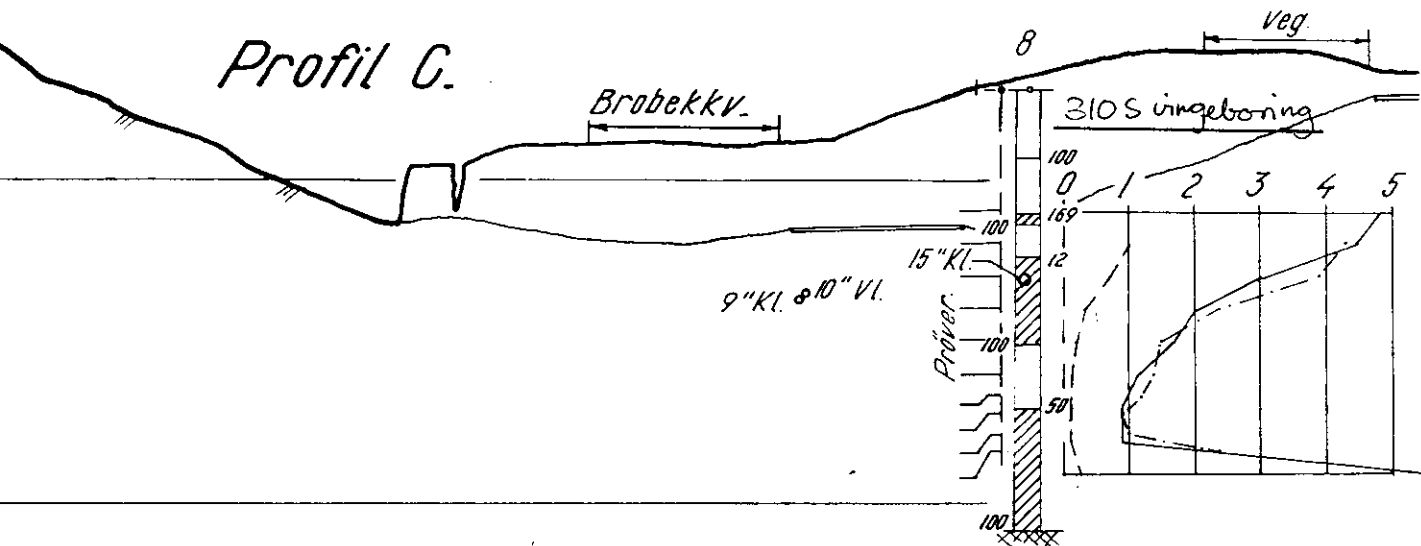

3105
3115

NOI3

Profil G.

3115 prøvetarie

	W	n	F	H ₁	H ₃	G	α	W _L	W _D	IP
Tørrskorpeleire.	30,1	43,6	44	75	605	79	1,97	38,6	18,7	19,9
Leire.	33,2	47,7	38	25	189	43	1,91			
---	30,7	46,1	33	17	168	39	1,96	29,5	21,2	8,3
---	30,8	46,1	29	5	95	2,4	1,96			
Leire, kvikkaktig.	35,3	49,7	30	3	60	1,5	1,90	29,0	20,0	9,0
---	33,1	48,0	30	2,6	53	1,4	1,93			
---	36,2	50,2	30	2,5	46	1,2	1,89			
Kvikkleire.	35,8	50,1	29	0,8	35	0,9	1,90	27,3	19,0	8,3
---	37,2	51,0	30	0,8	40	1,0	1,88			
Leire.	36,7	50,7	34	6	93	2,4	1,89	31,0	21,5	9,5

— Vingebor uforstyrret.
 - - - " " omrørt.
 ···· Konusinntrykk uforst.

Prøver, nedlyttet

NSB 2503-4
1958