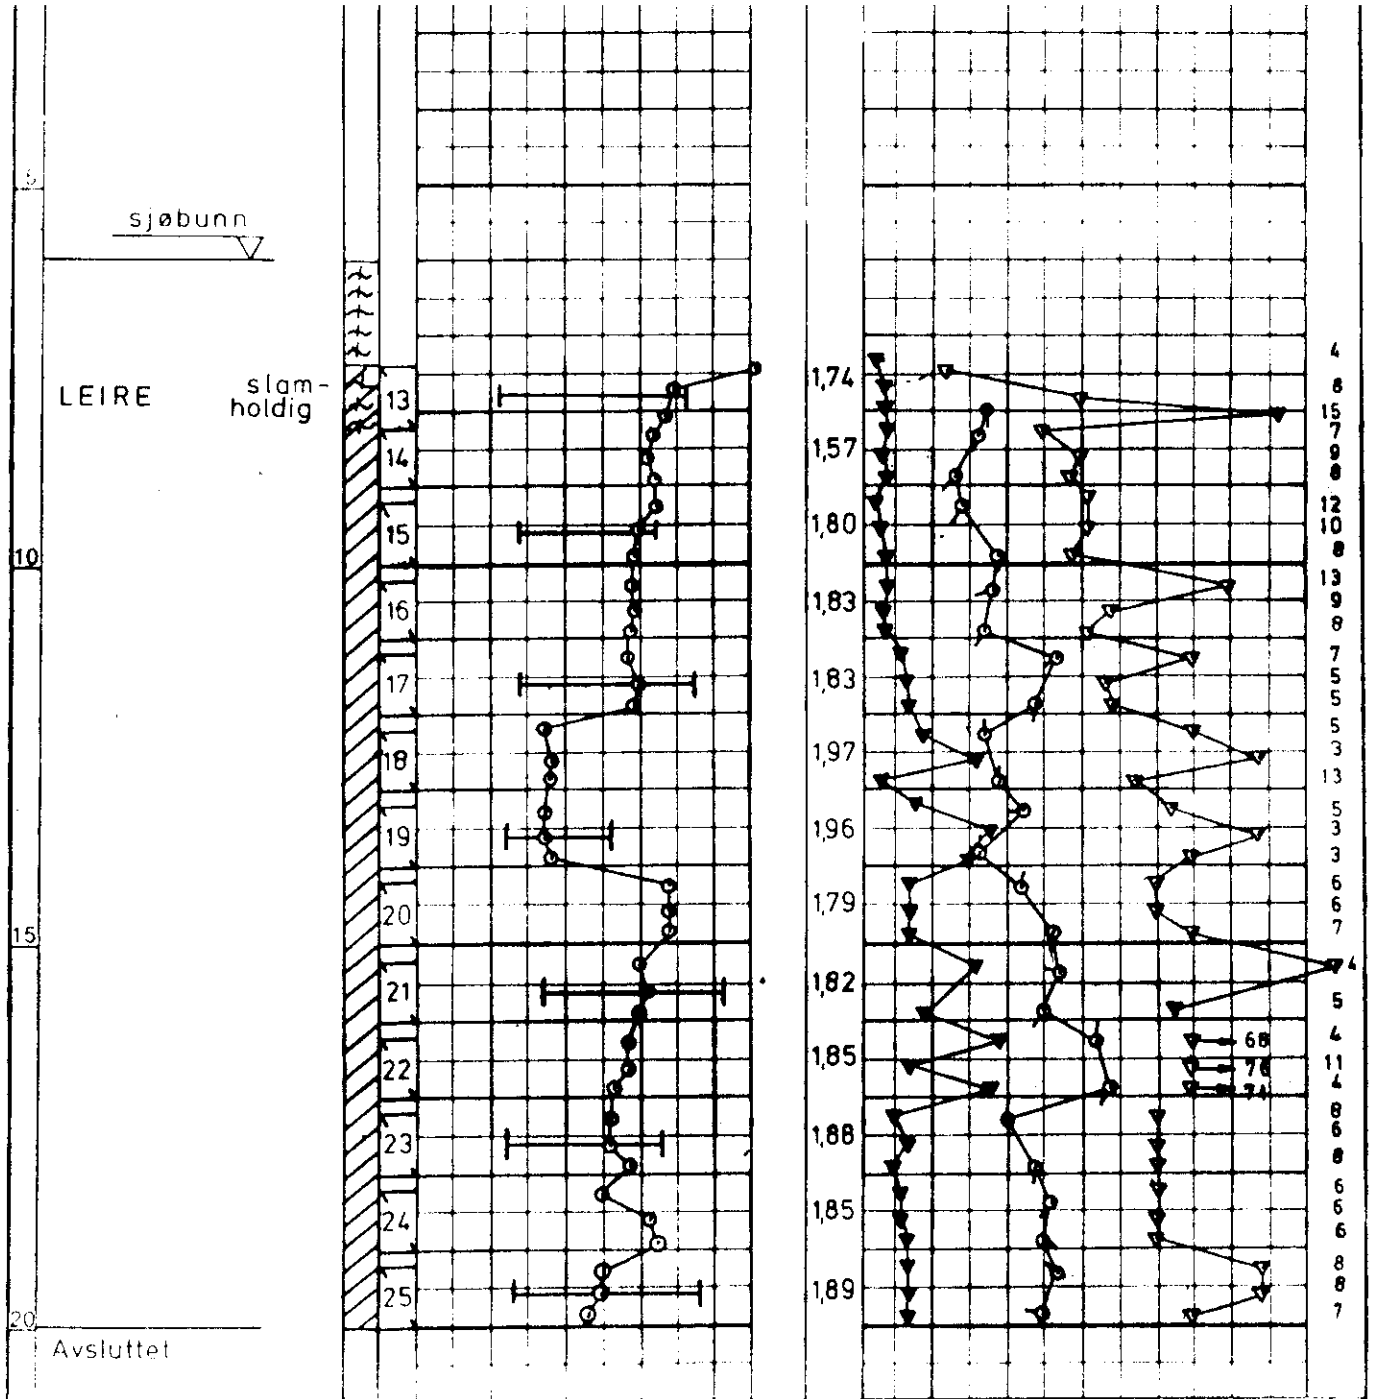

So C2^I

1520

GK 2063-1
1985

sjøbunn

LEIRE

slam-
holdig

13
14
15
16
17
18
19
20
21
22
23
24
25

1,74
1,57
1,80
1,83
1,83
1,97
1,96
1,79
1,82
1,85
1,88
1,85
1,89

4
6
15
7
9
8
12
10
8
13
9
8
7
5
5
5
3
13
5
3
3
6
6
7
4
5
4
11
4
8
6
6
6
6
8
8
7

Avsluttet