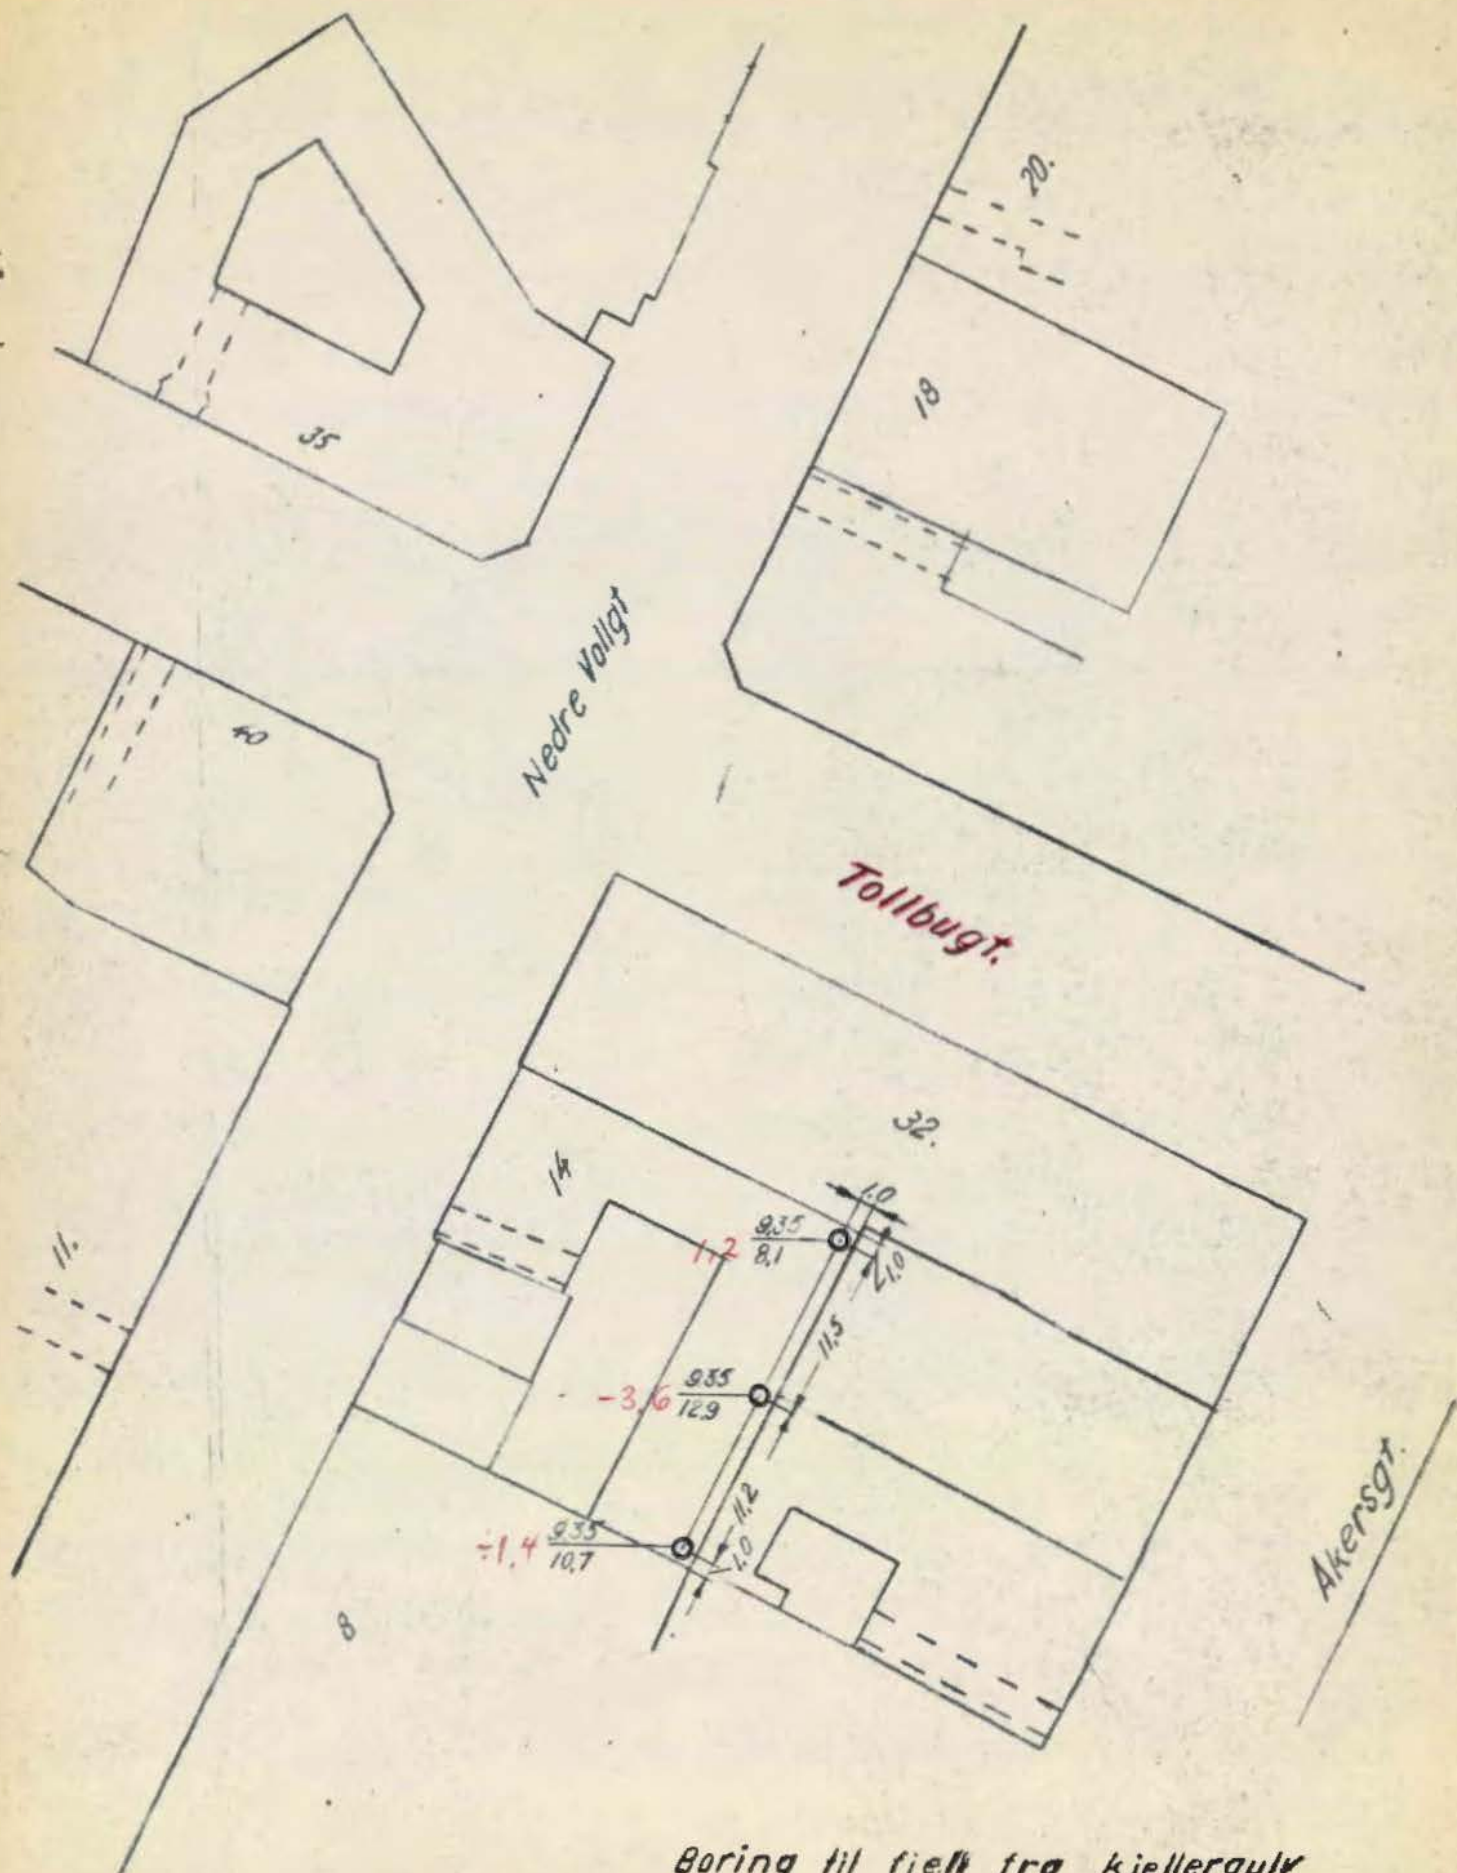

SOB/

OVERFØRT TIL KARTPLATE

DATO: 85

SIGN: 

NSB.

N.Vollgt. 14

Gk 658 A

29.9. - 1949

SOB-1^{IV}

Tilhøier

Miljø

...

Kjellergulvhöyde.
 Dybde til fjell.

Boring til fjell fra kjellergulv
 Nedre Vollgt. 14

Gk. 658A

29/9-47 94 B 61 KK