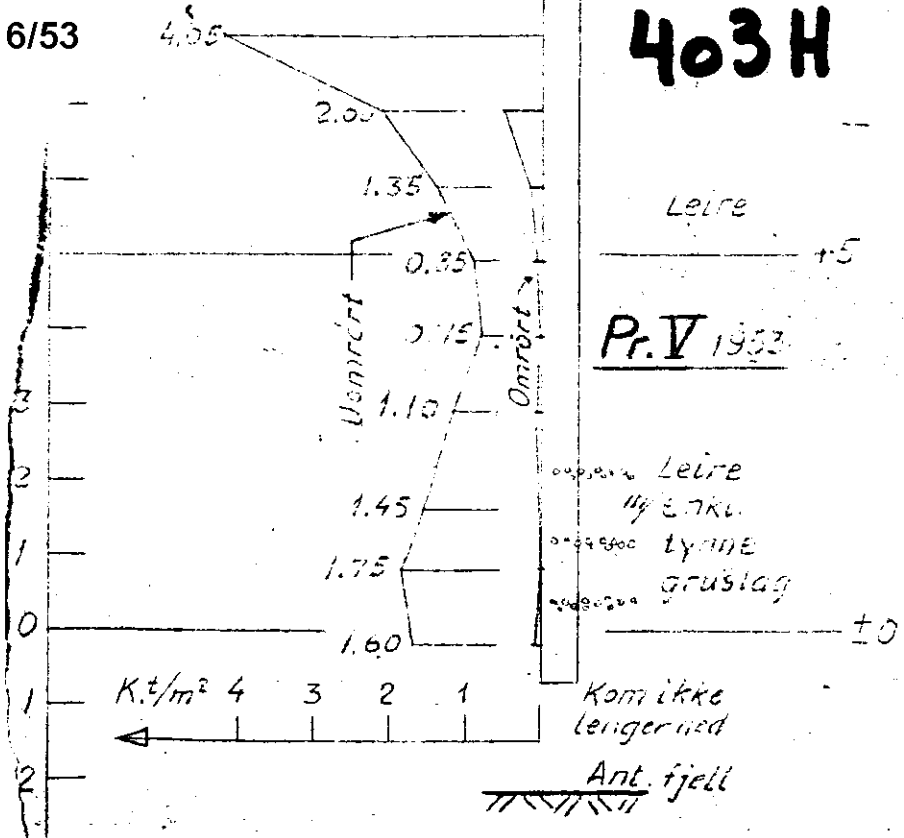

Kote +

Utaravet byggegrube kote +8,80

NOB1

403H

HAUKELID 6/53  
1952-1953

K.t./m<sup>2</sup> 4 3 2 1

Kom ikke lenger ned

Ant. fjell