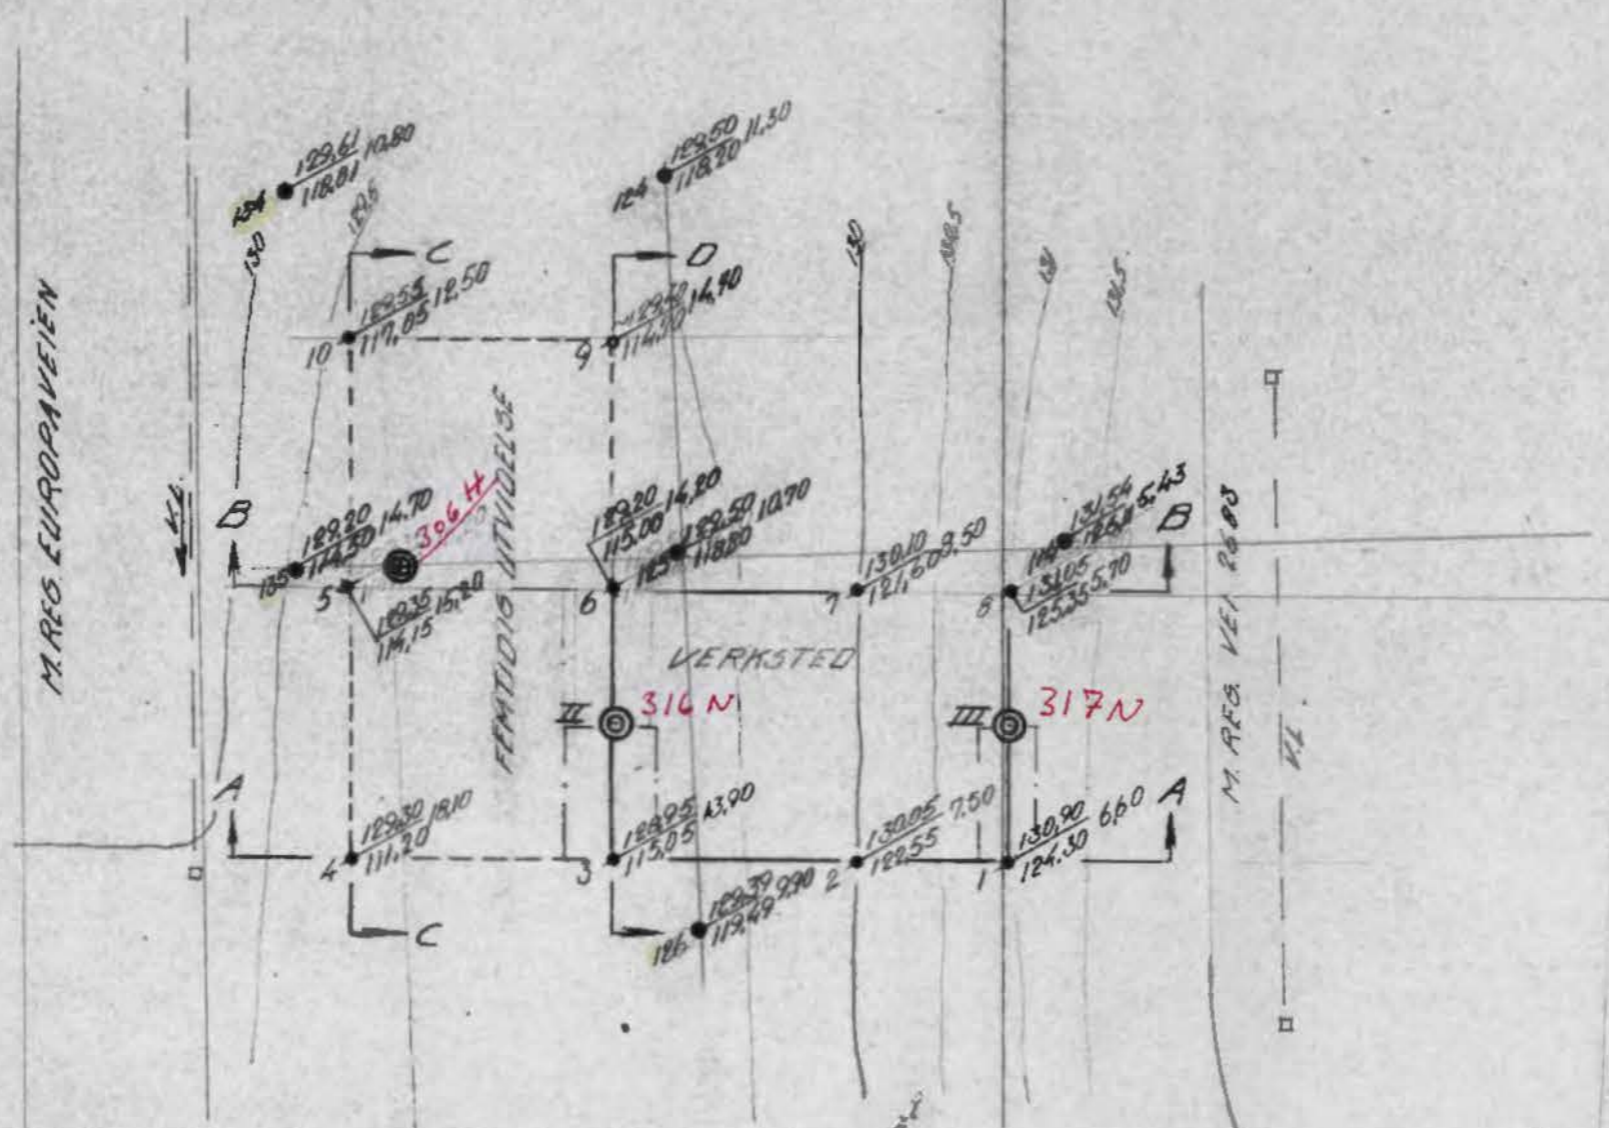

NOTE B4

4045

Ryensvingen 7

SHG:OS

ref 45

Σ

Borplan

M=1:500

130	Merknad
	Törrskorpeleire
125	Leire mjøle "Törrskorpe"
	Leire, mjølig
	Leire, svakt mjølig
120	Leire,
115	Leire, svakt mjølig

130	Merknad
	Törrskorpe
	Törrskorpe "Vaksydet"
	Leire, Törrskorpe
125	Leire
	Leire, sandig mjøig, grov
120	Leire
	Leire, mjølig, sandig, grov
	Leire
	Leire mjøig, sandig "Törrskorpe"
	Leire, litt mjøig, sandig

1315-1023
17/12-1957

4045-1

Handwritten notes and scribbles in the bottom left corner.

Ryensvinsen 7
NOTEBY 4045
17/12-1957