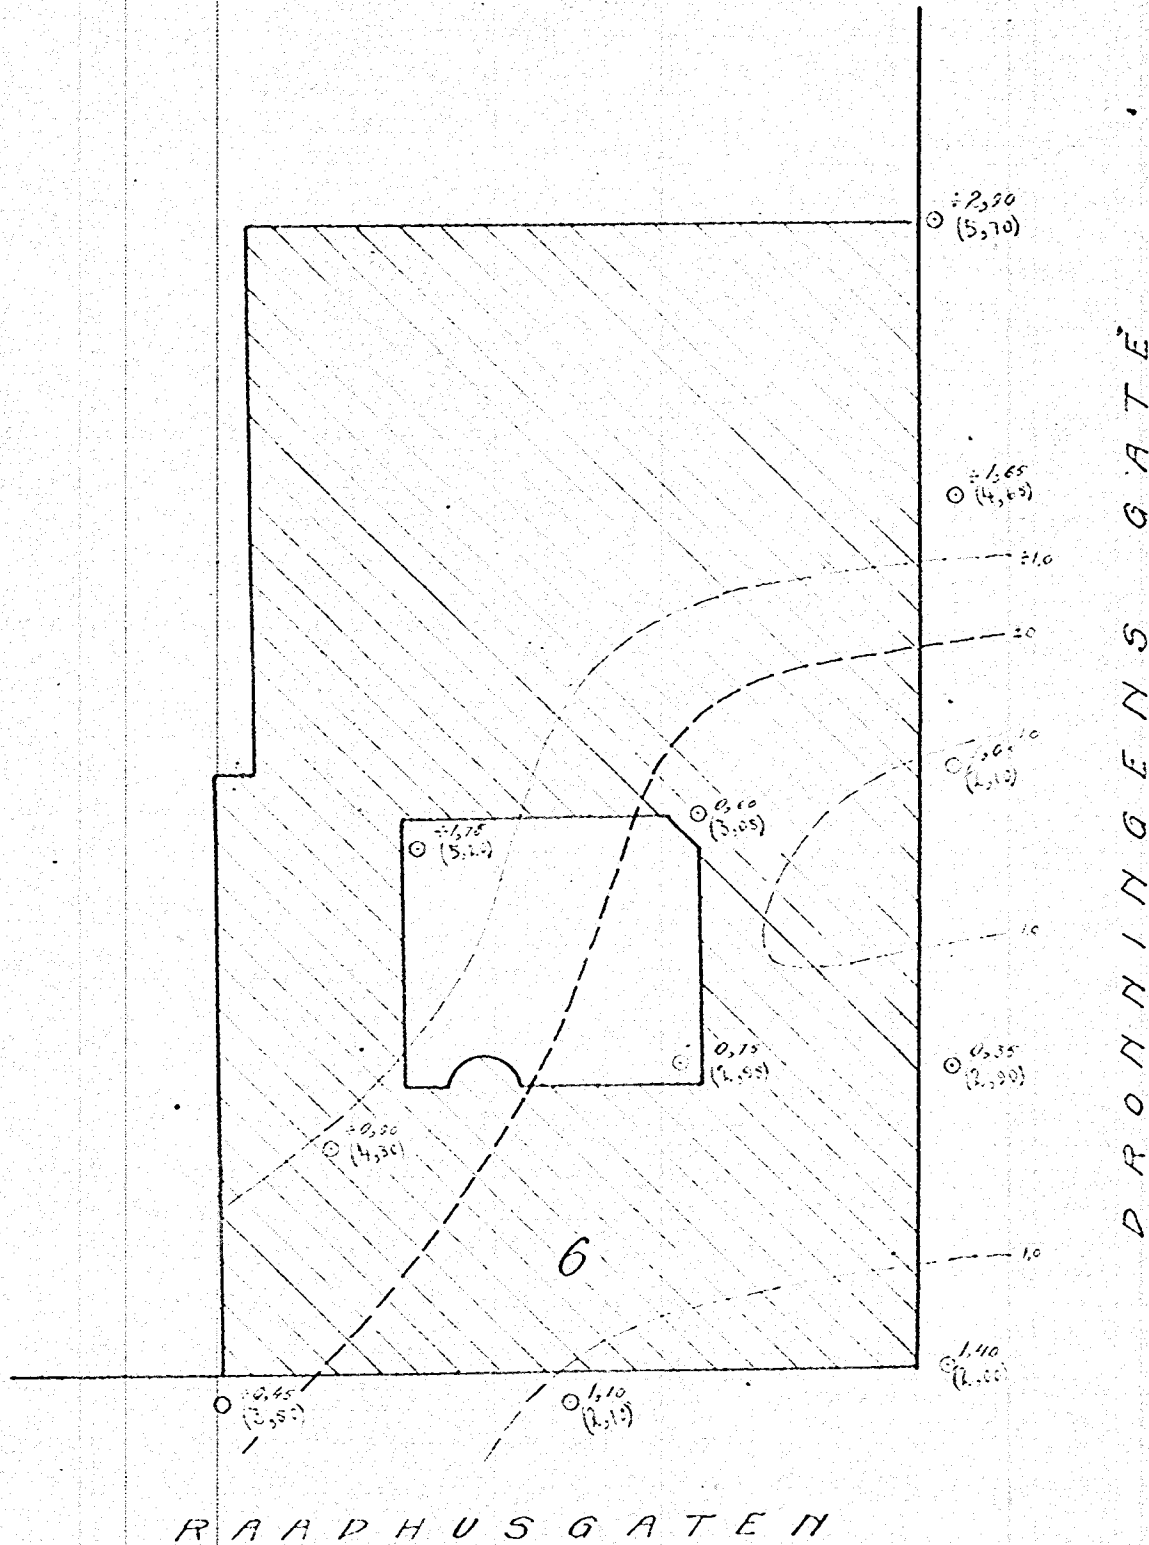

* So: B1 II

64

Rådhusgt. 6

Grundboringer i nr. 6 Raadhusgaten

M. 1:250

Rette tal angir fjeldsts ceterhøide.

Skraa "(5)" angir dybde fra terrang til fjeld

Kristiania i august 1919.

Beckhagen