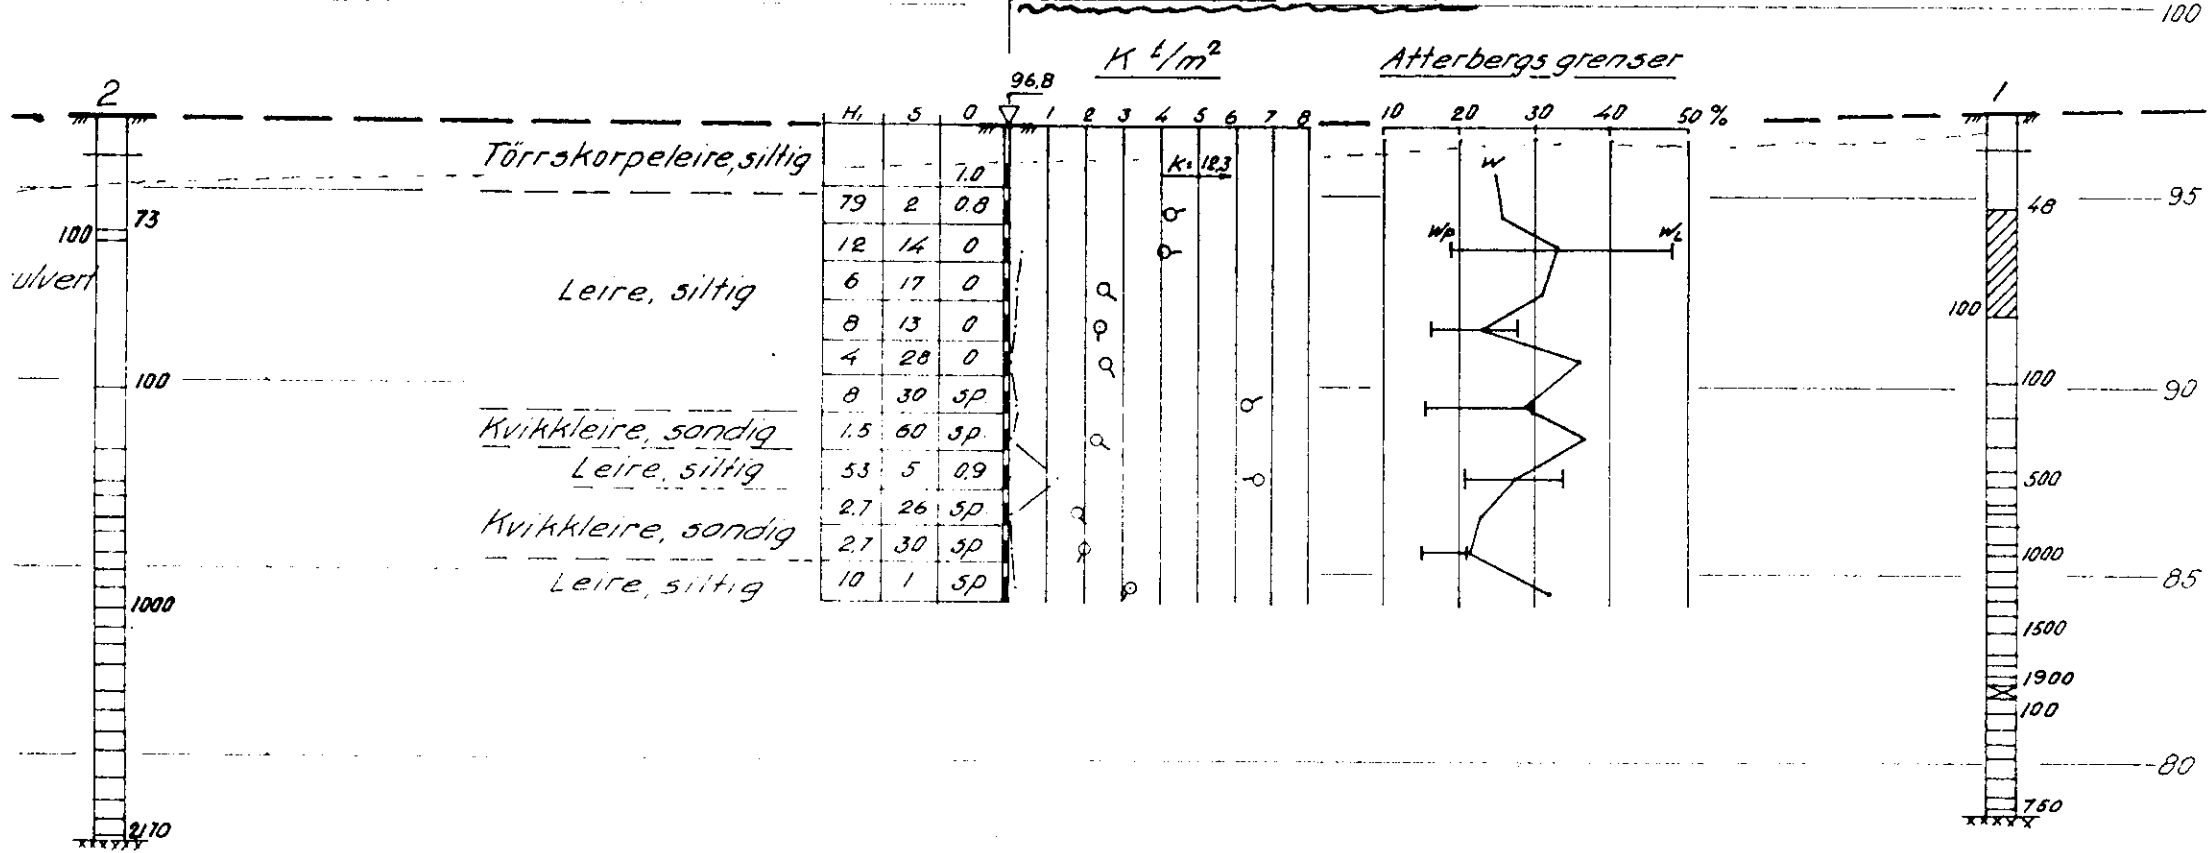

NOTEBY 4862
1962

Pröveserie I 401N

4862
 Ullevål Stadion
 No B7

401N
 70

65

<u>Ullevål Stadion</u>		Målestokk	tegn. P.B.	1/9-62
Profil A-A		1:200		