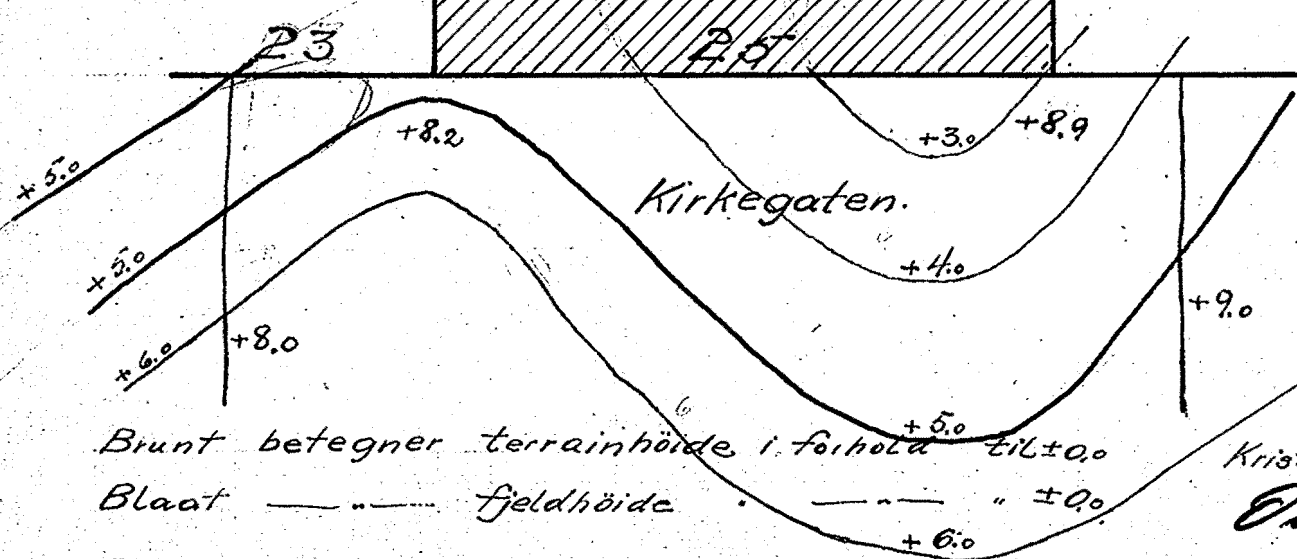

*SO: B1^I

7

Hirkegt. 25

GRUNDBORINGER I KIRKEGATEN NO. 25

M 1:250.

Kongens gate 22.

Karl Johans gt. / 4.
(Gamle posthus)

Brunt betegner terrainhøide i forhold til ±0.0