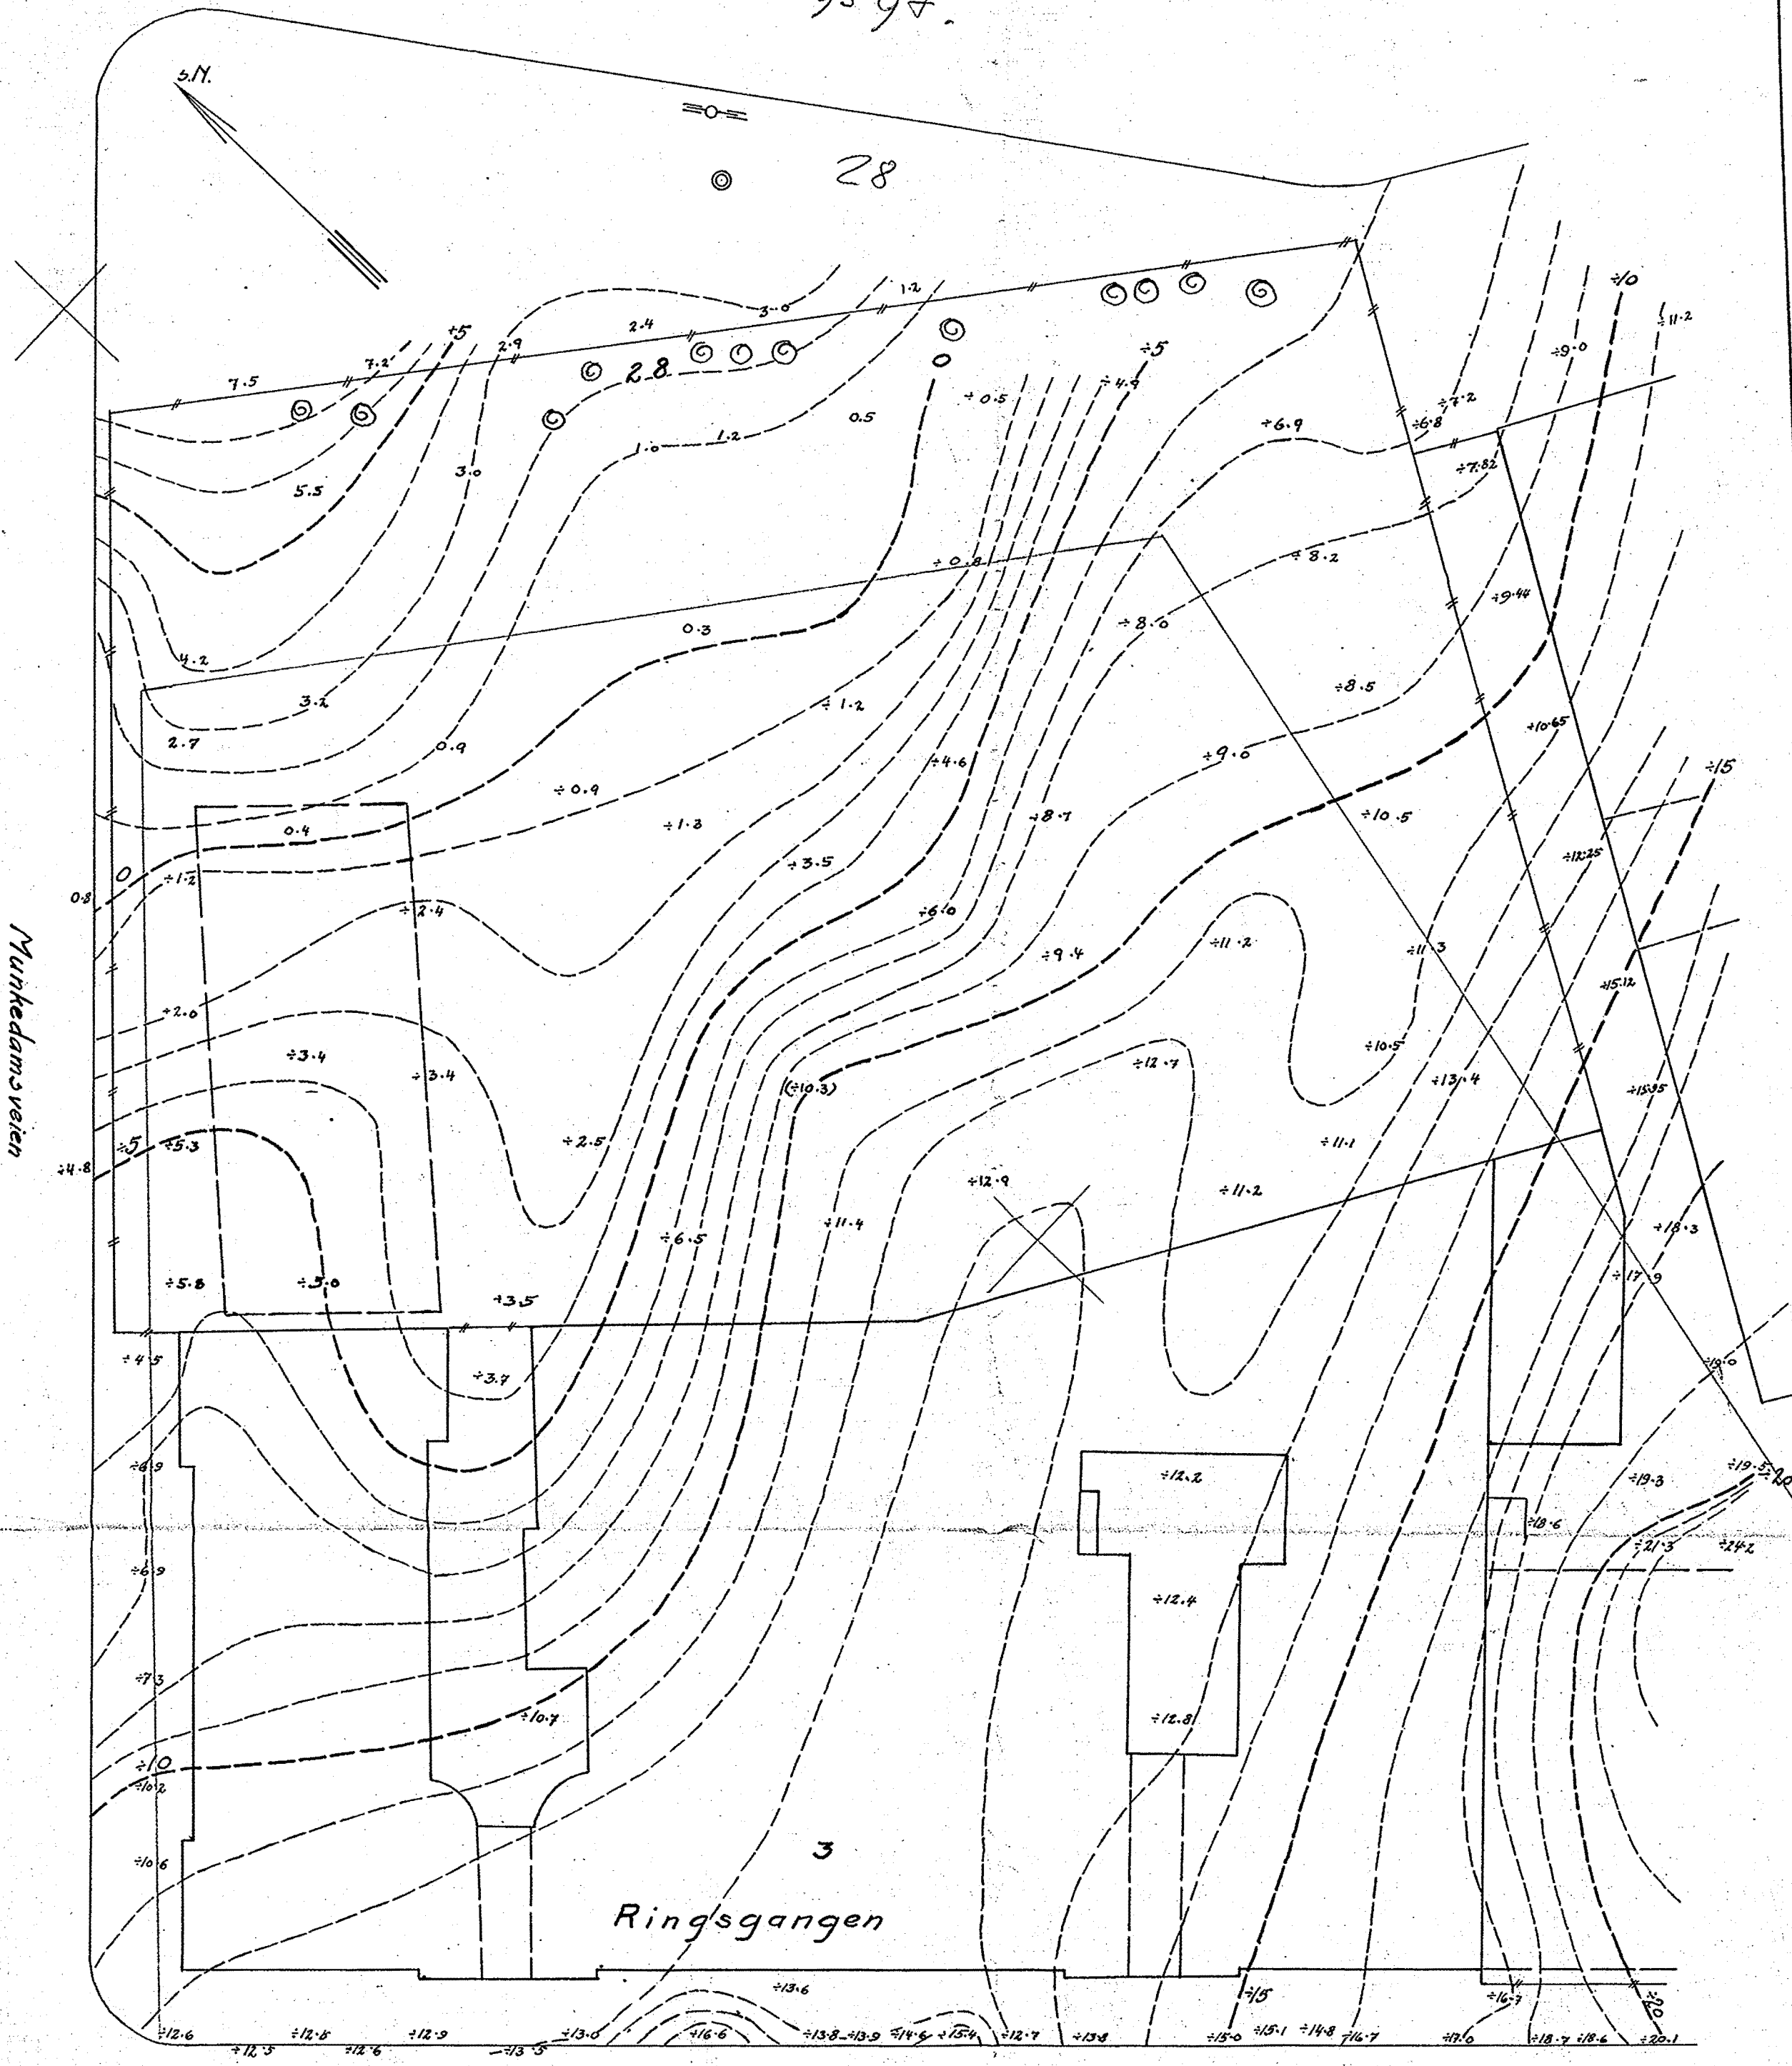

\* NO: A1<sup>II</sup>. B1<sup>III</sup>

256

Stortingsgt. 28  
Munkedamsun. Ringsgården  
(Bedstefar tomten)

Grundboringskart over Bedstefarstomten  
M. 1:200 m.m.

Kristianta i jan. 1924  
Euarhaz.