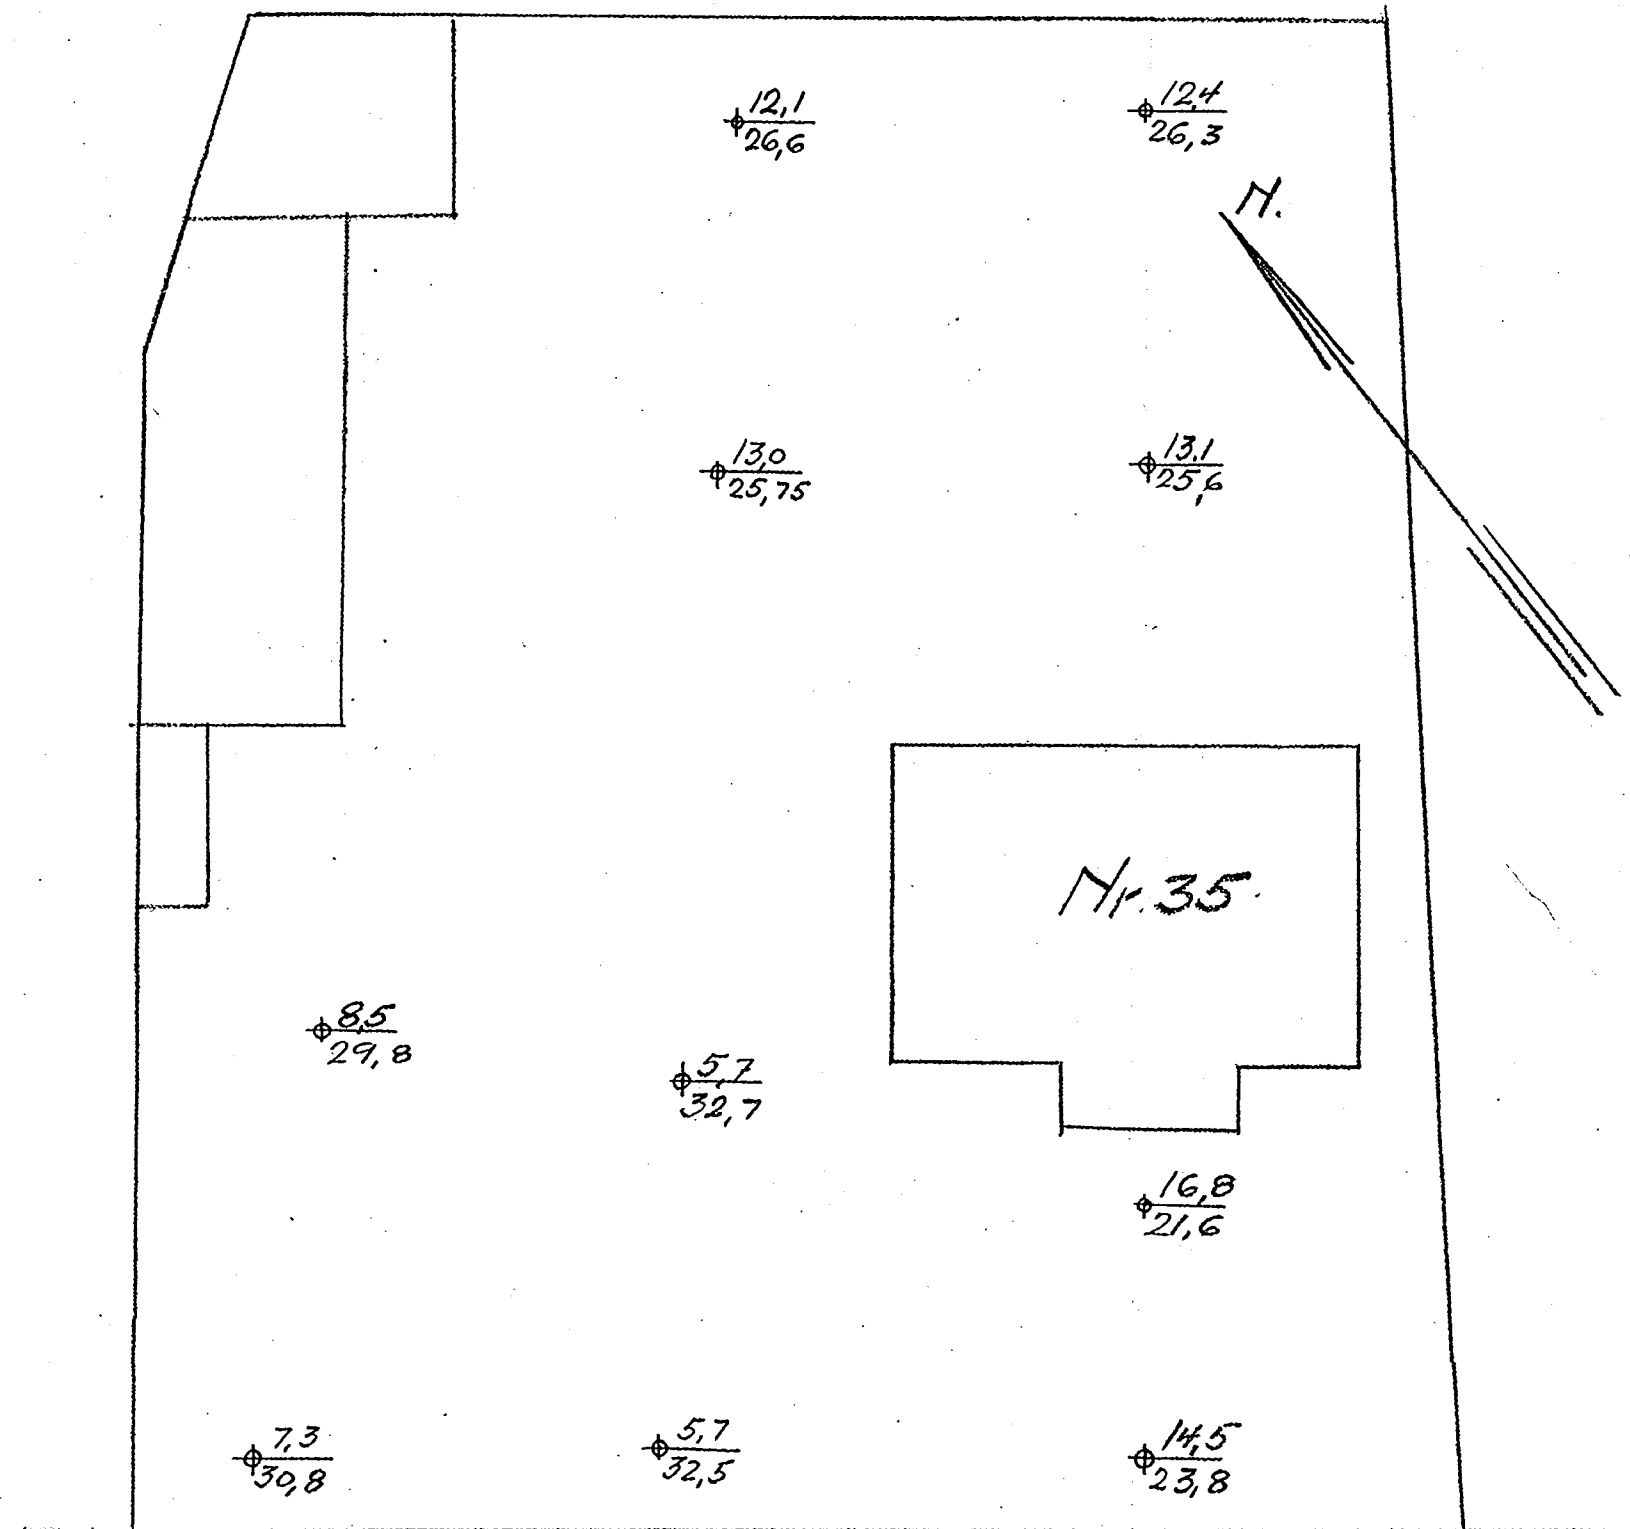

NV: A3 ^{III}

1592

Months of 35

Munthes gate 35

B/ 1592

Borings-skisse

1:200

Betegnelse:

5,7 Dybde til fjell
32,7 Fjellets cotehöjden

Munthes gate.

Oslø 16/15-35
Oscarberg
Oscarberg