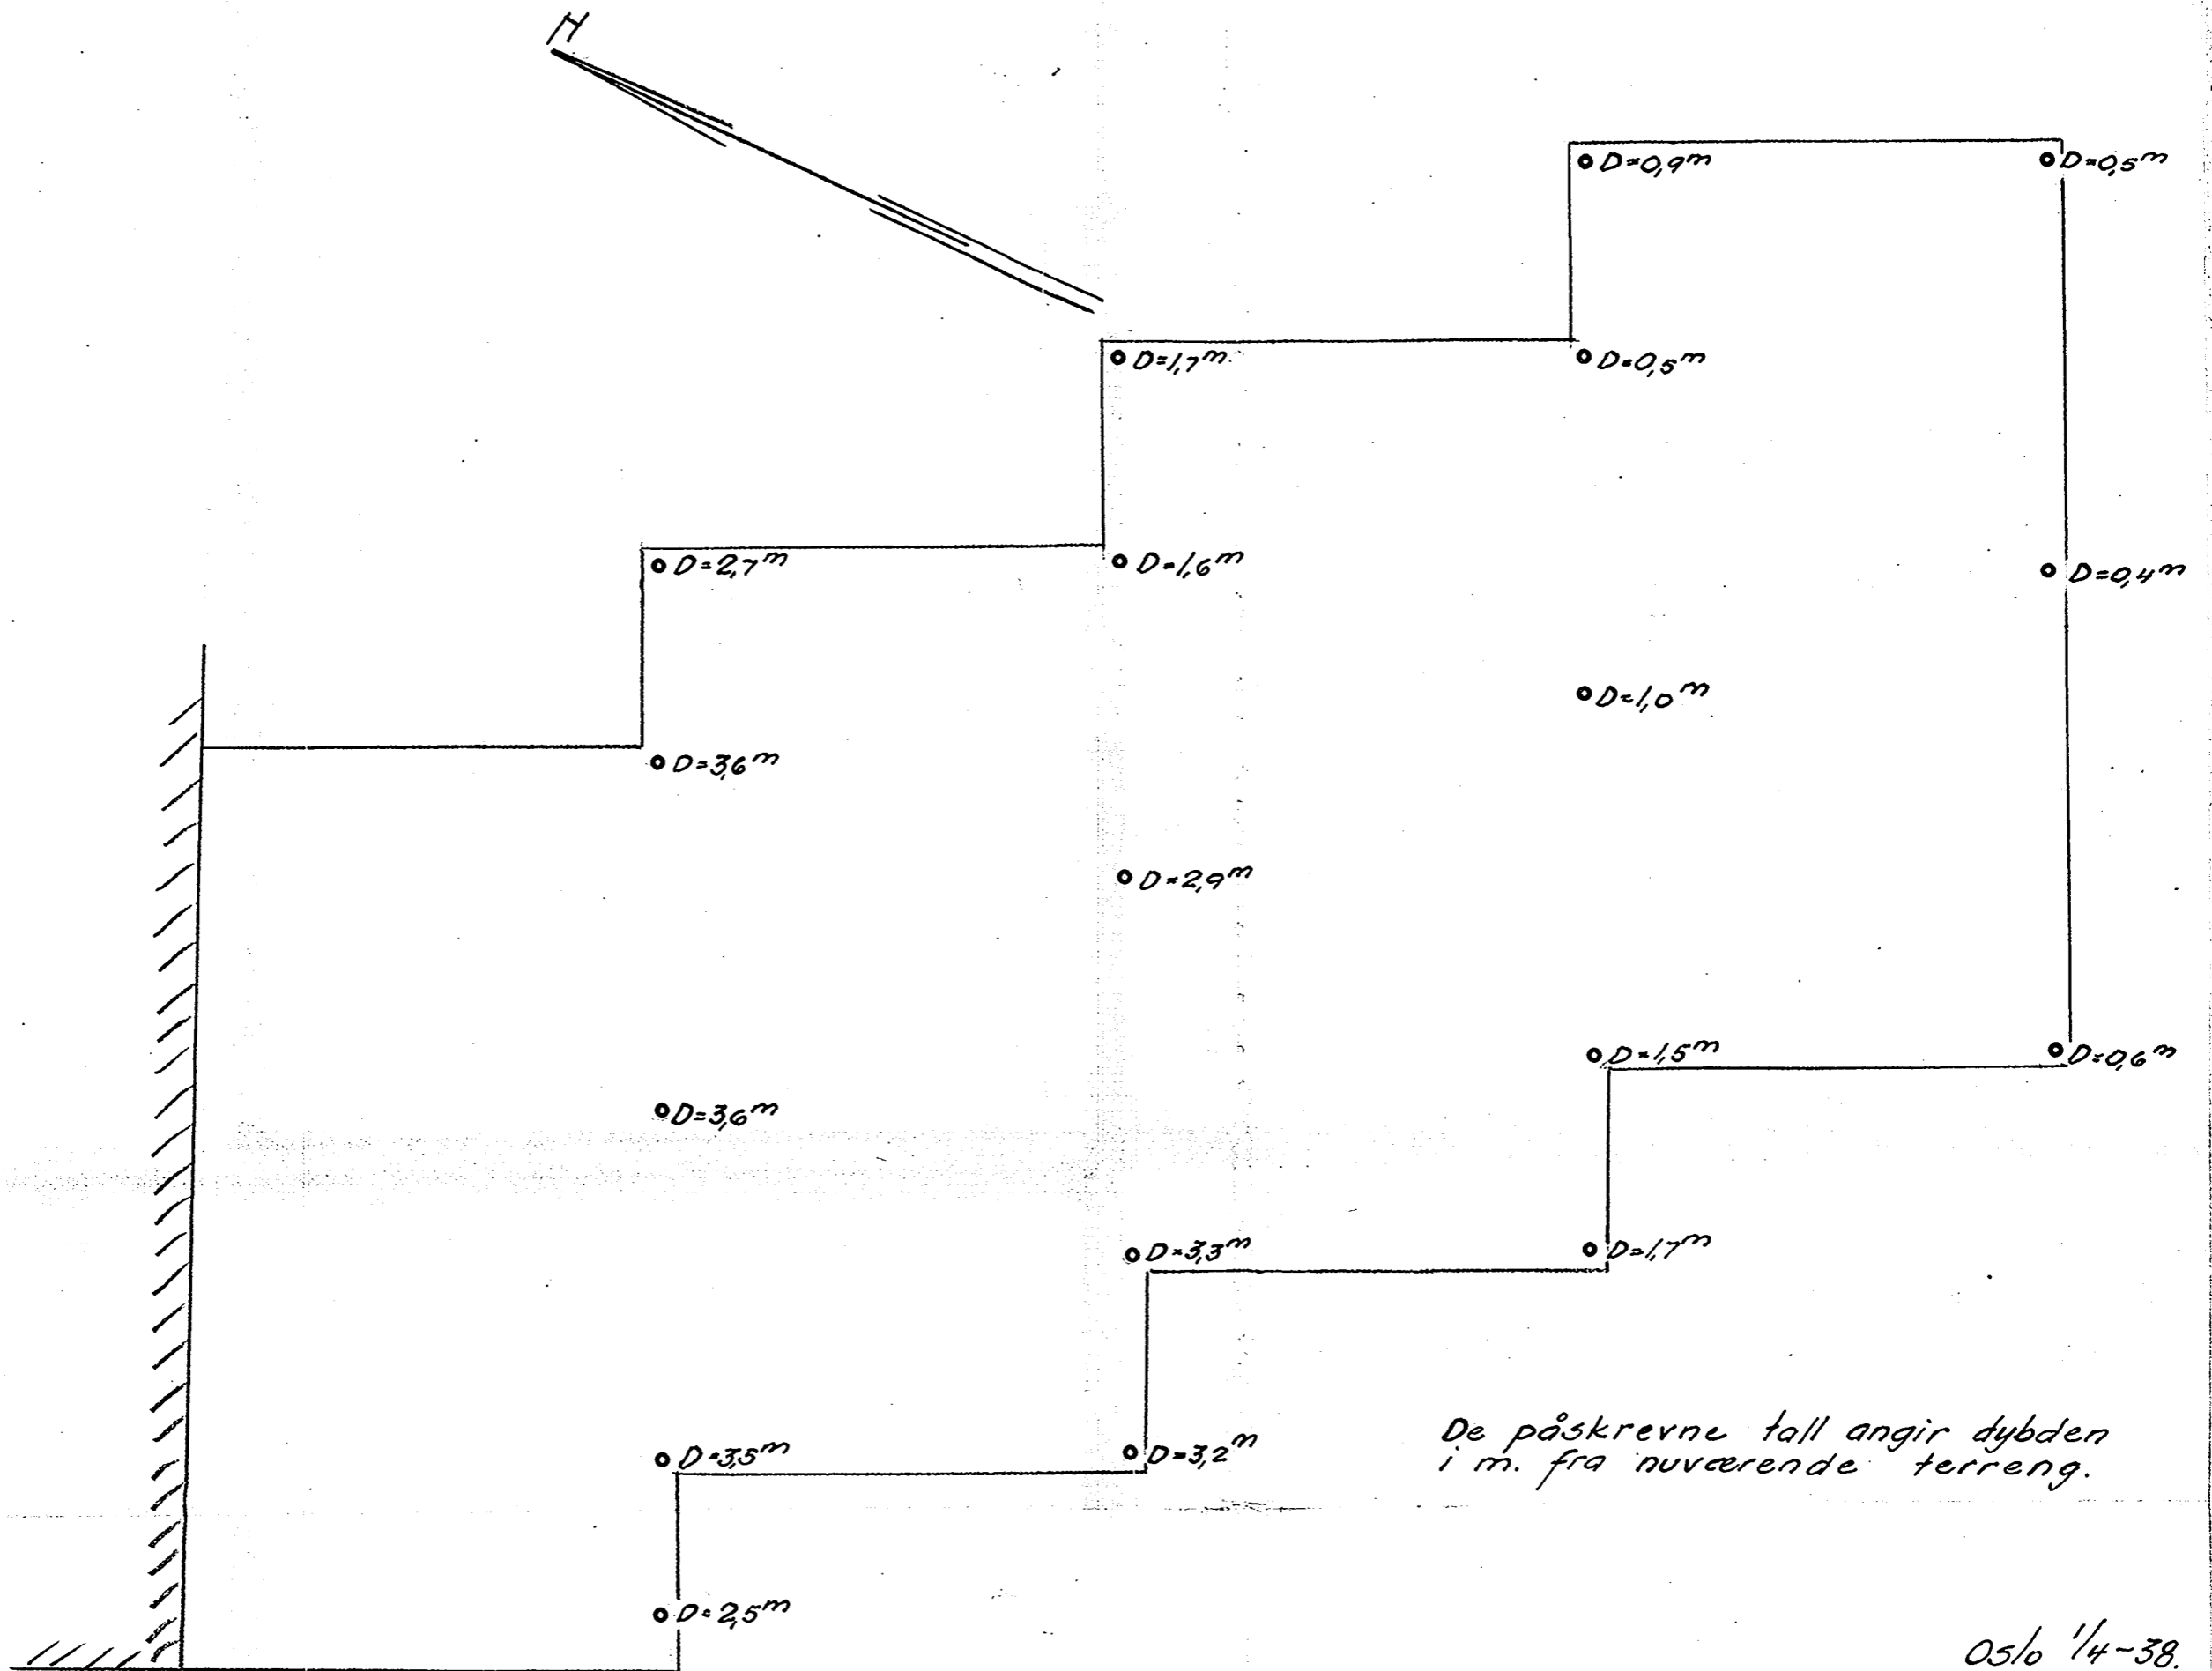

*NO: B4 $\bar{\Pi}$

1981

Von der Lippestr. 15 $\bar{\Pi}$

Bl. 1981

Her har jeg notert
at agsa Haukelid
her en rapport - Spoi der!

BB. 1981

F₅₀

von der Lippes gt 15
Vinjes gt. 3
Grubboringskart
1:100

B1. 1981.

De påskrevne tall angir dybden
i m. fra nuværende terreng.

Oslo 1/4-38.
Oscar Lorange

Duren

von der Lippes gt