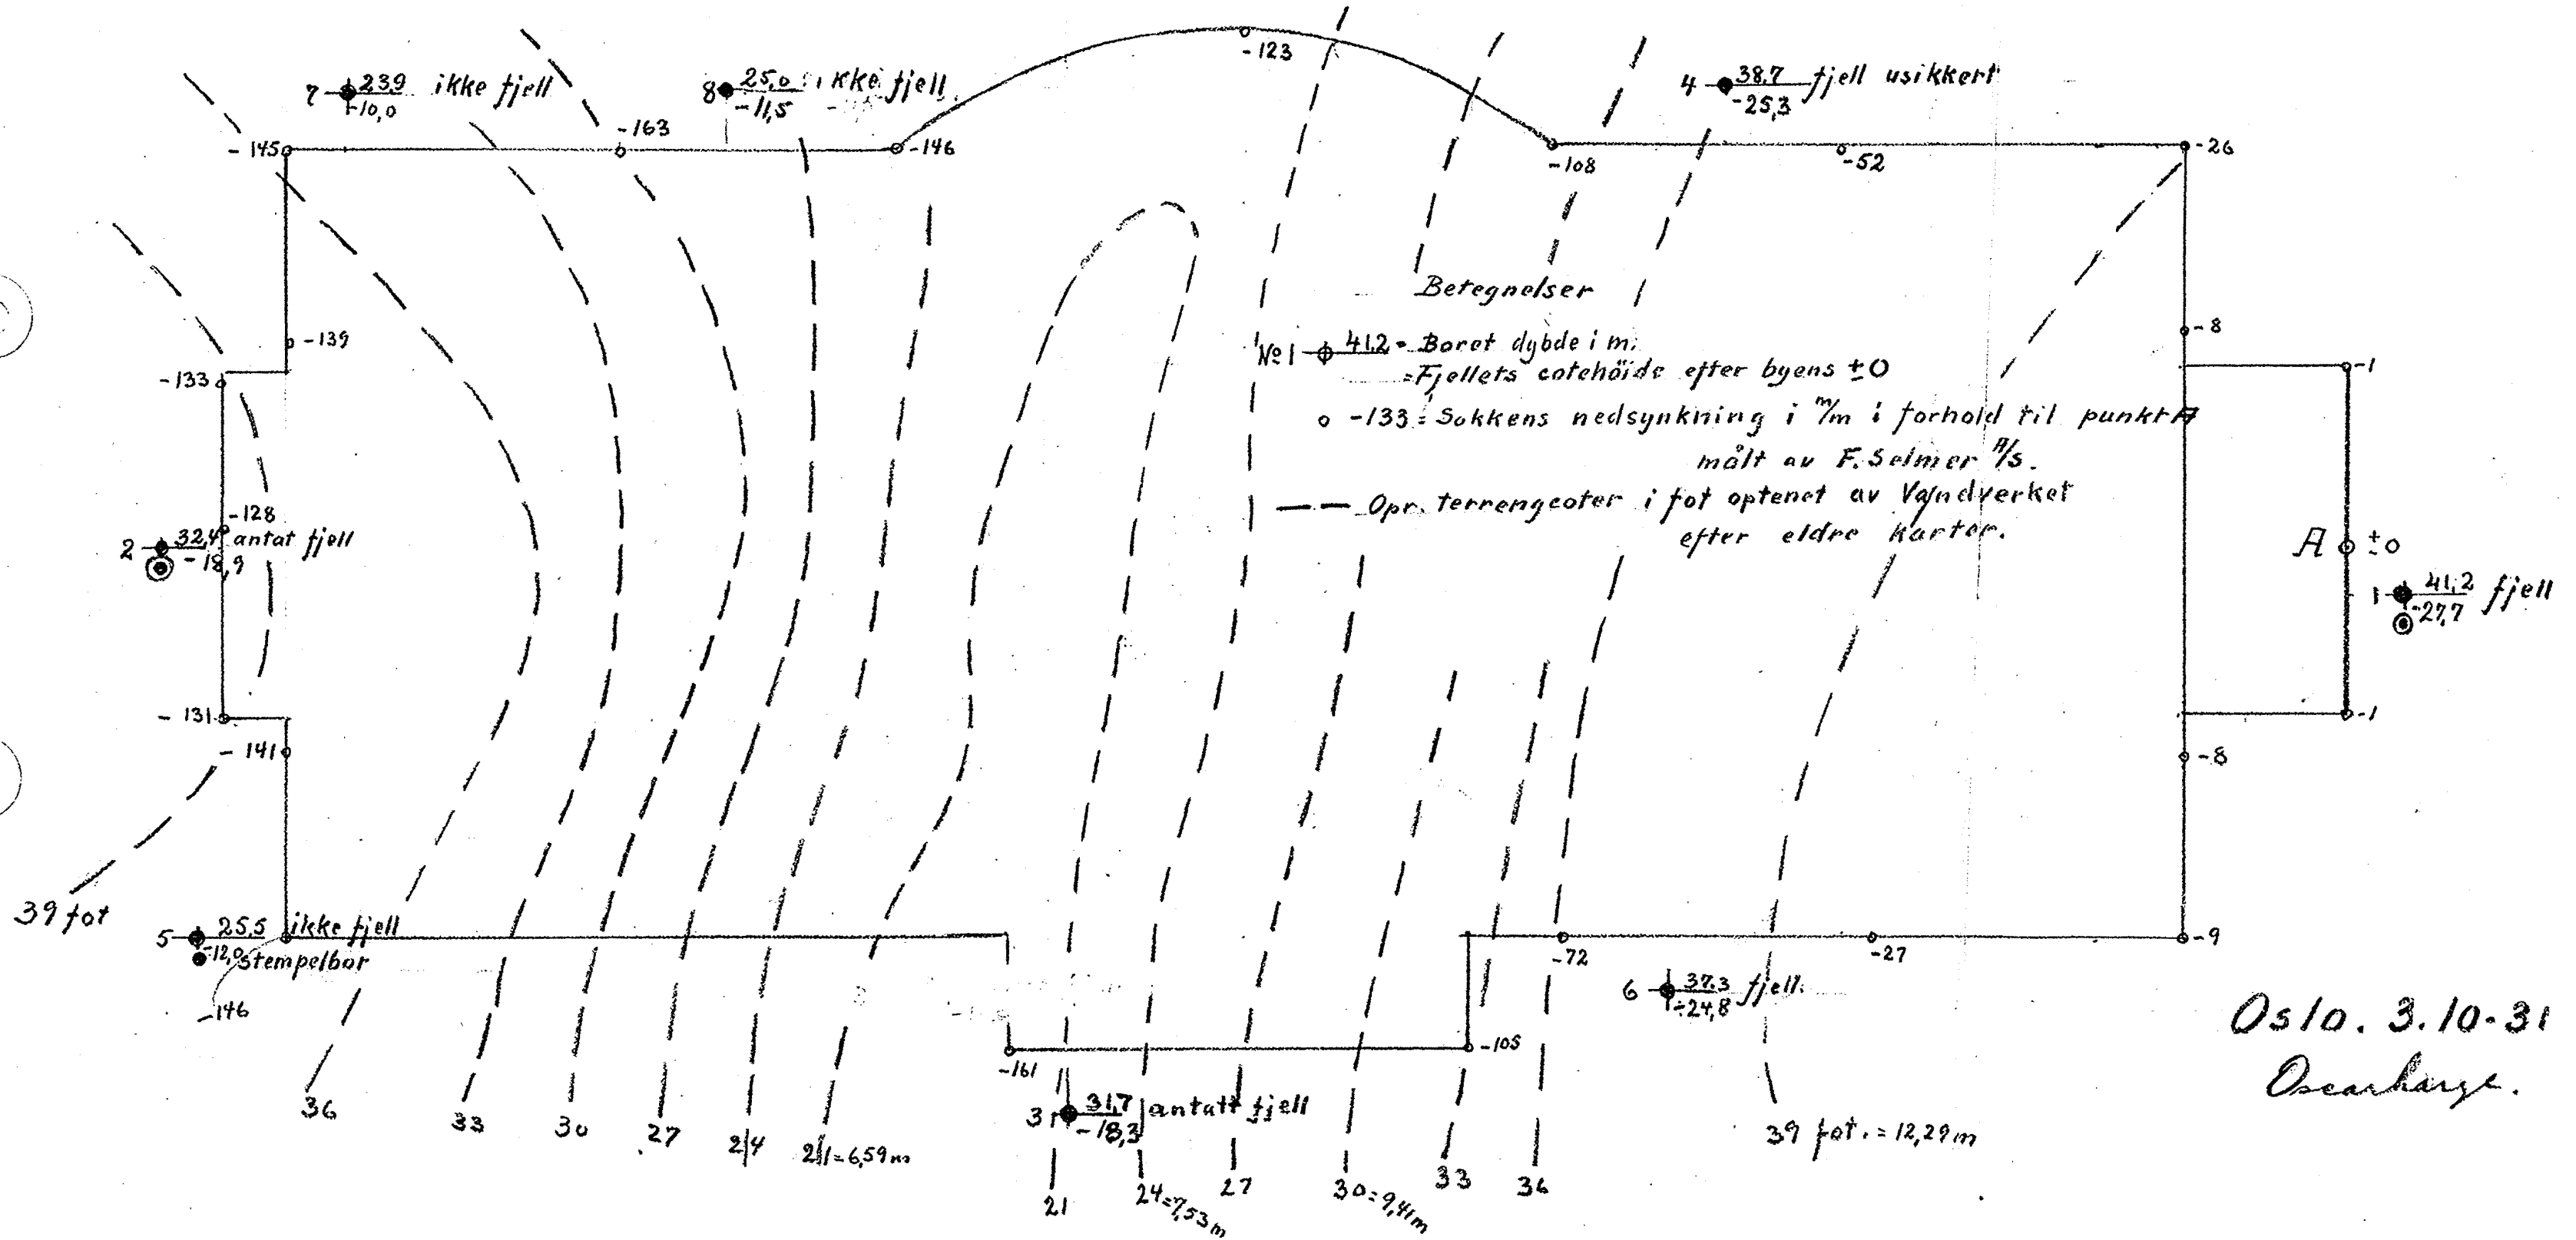

*NO: C 2 II

970

Biblioteket på Schous Plass

Boringsplan for Folkebibliotek paa Schous Plass

Bl. 970.

M = 1:100.

Oslø. 3.10.31

Oscarhøye.