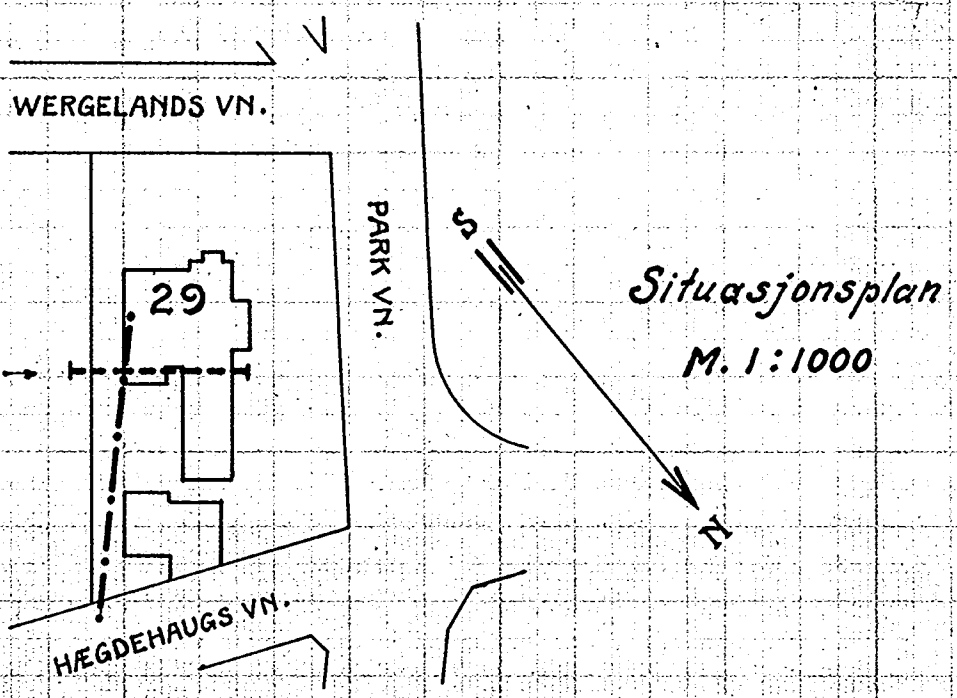

✓ NO: A2 II

181

Wergelandsvn. 29

Grundprofil av nr. 29 Wergelandsveien.

Målestok 1:100 for H. og L.

Opnust klortskiferagtig sone 3 cm bred
 Foldnings-spræk

Kristiania juni 1923
Oscarhøge