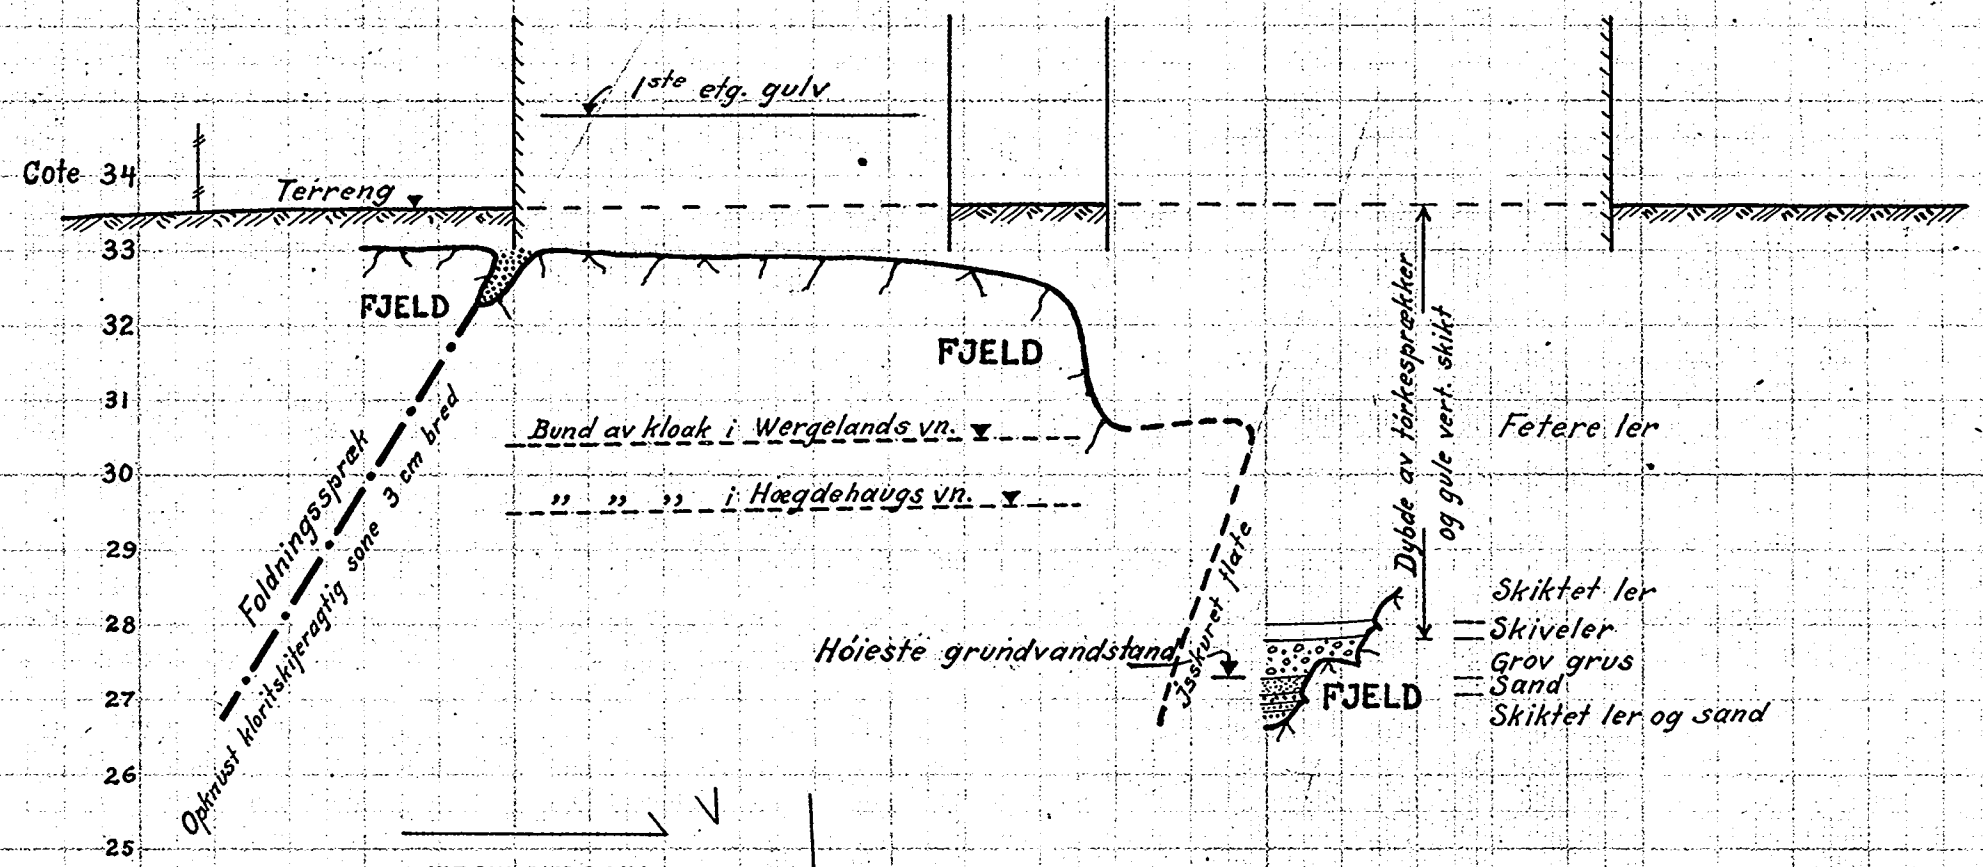

✓ NO: A2 II

181

Wergelandsvn. 29

Grundprofil av nr. 29 Wergelandsveien.

Målestok 1:100 for H. og L.

Opnust klortskiferagtig sone 3 cm bred
 Foldnings-spræk

Kristiania juni 1923
Oscarhøge