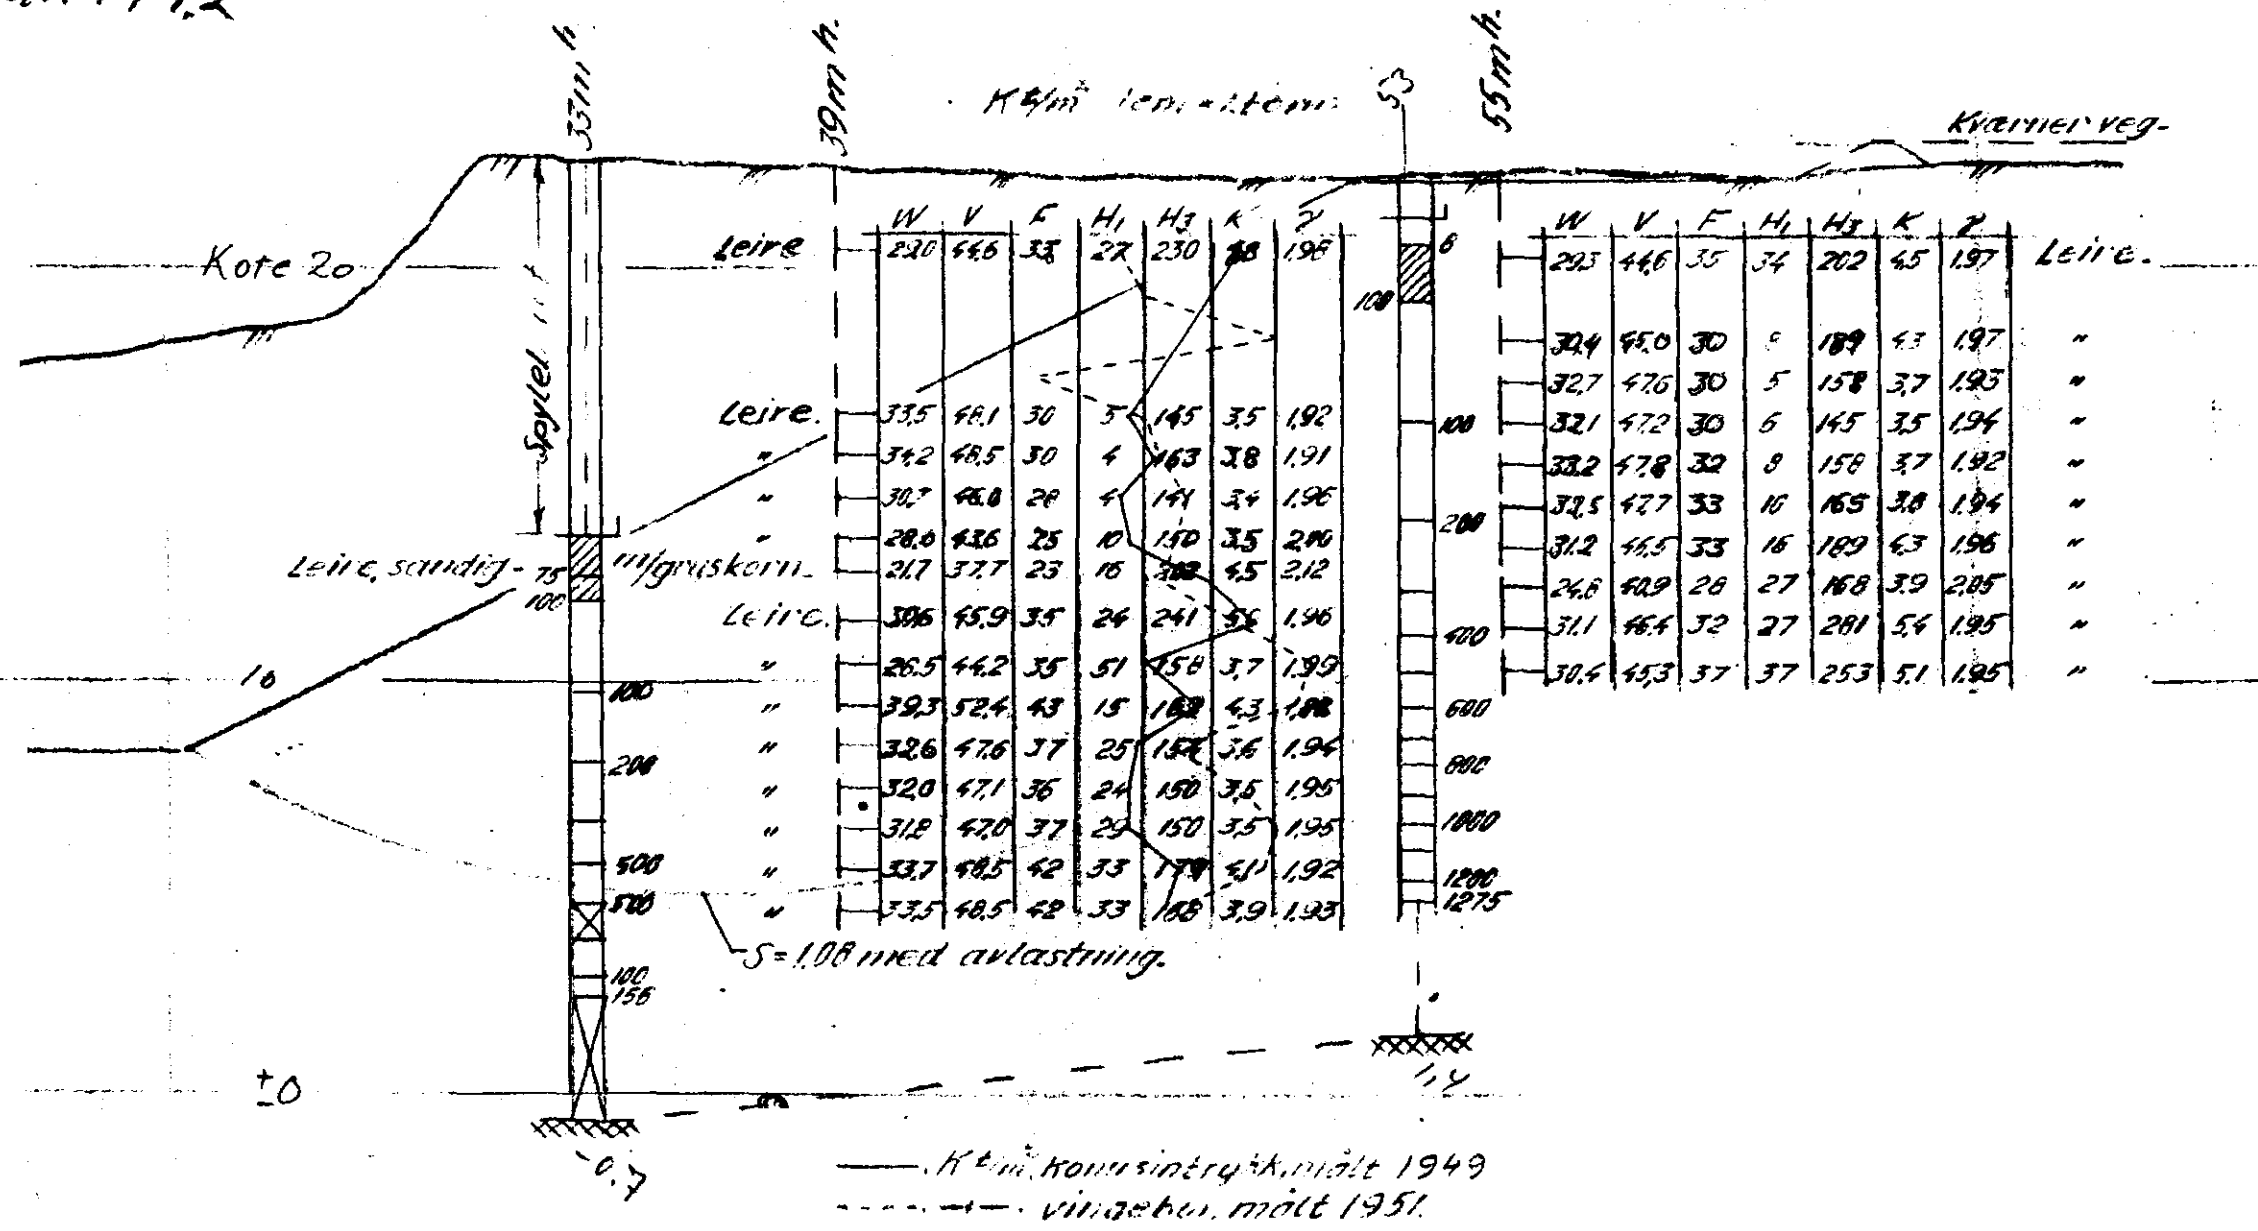

SO: E24

202 S

NSB GK 779.2
1950

— K 4 m korussintryk, målt 1949
- - - vinnbor, målt 1951