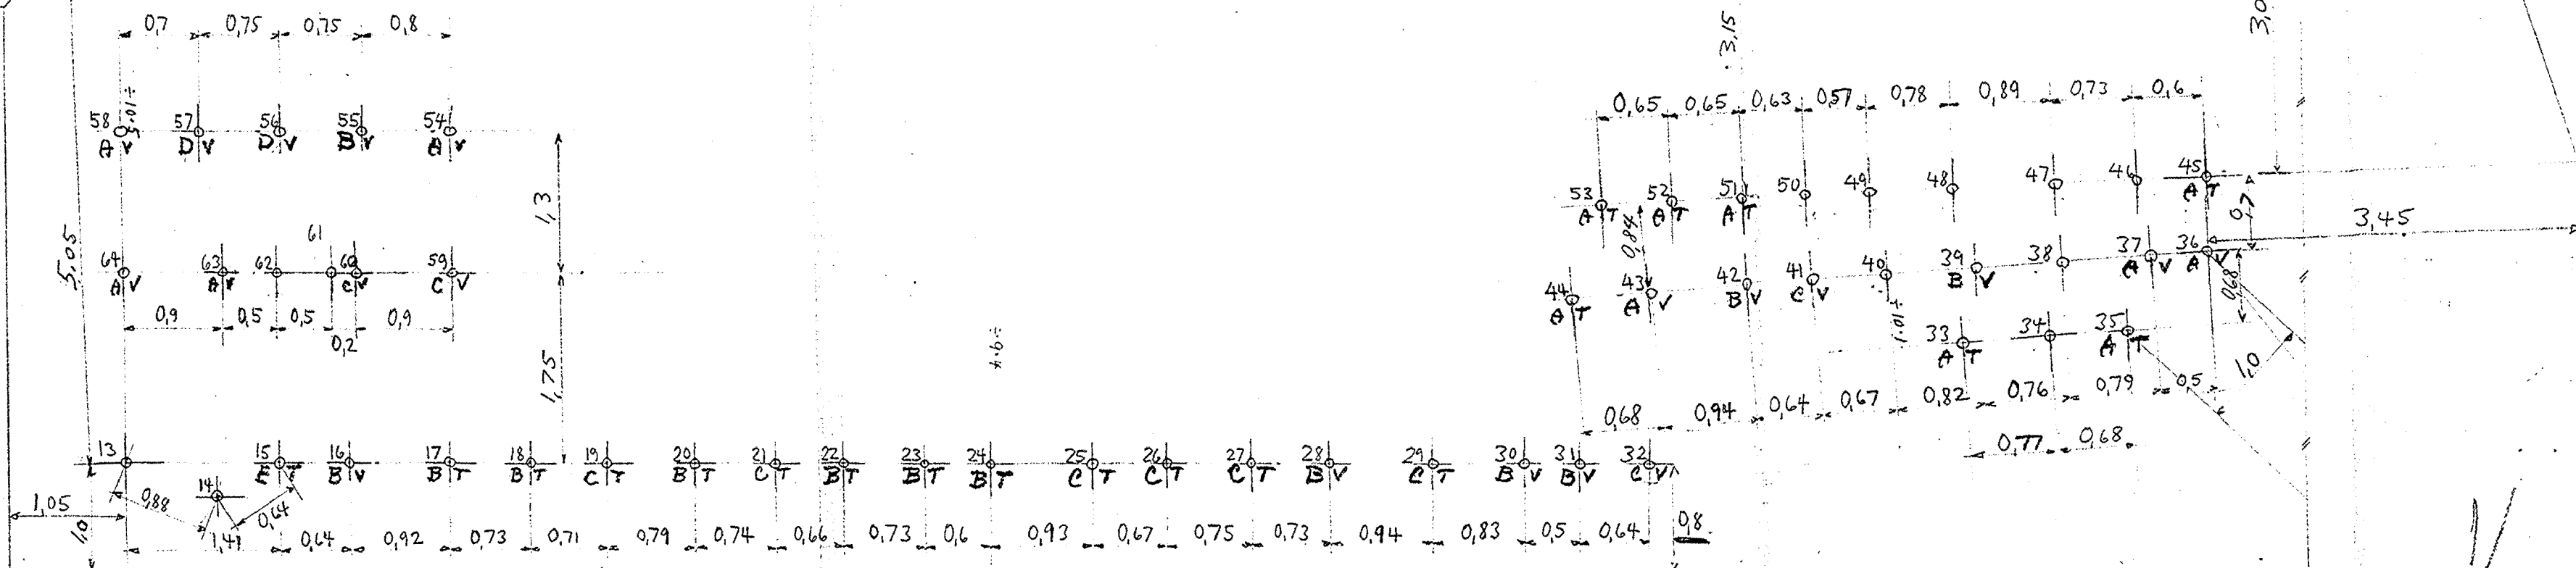

Storgt 36

1:4000 (1921)

*Sammenskytning  
På de fleste Ugepartier*

*Kjøbenhavn*

24 A  
Fyldele Lyden

*Hand ridd  
Til not.*

1/50

22/227 H.