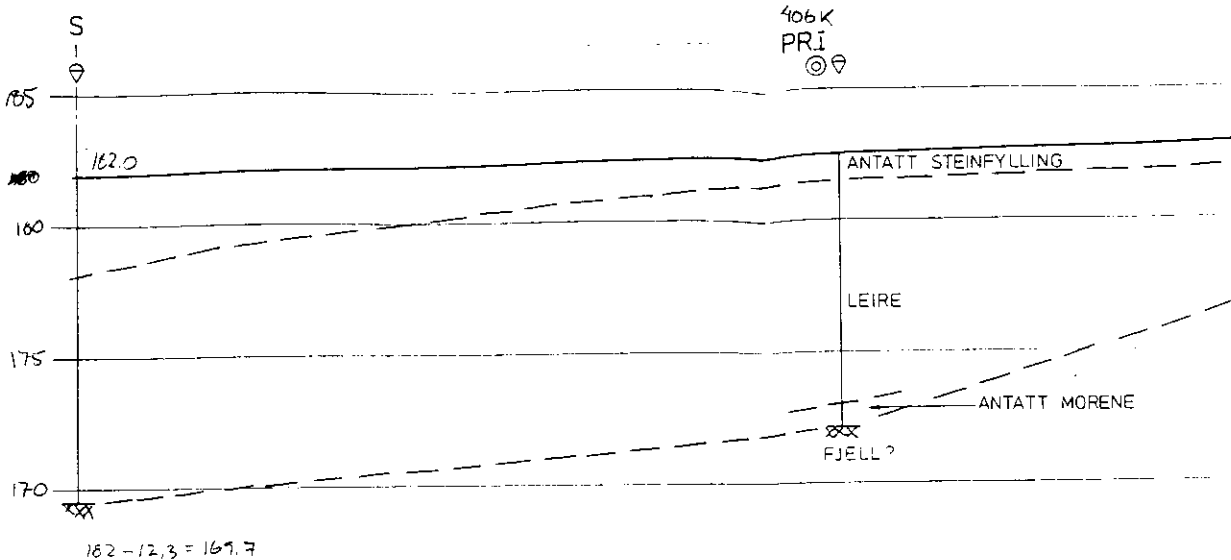

406K NOP9

PROFIL AKSE 21 +4m

GEOTEAM 2453-68
1985