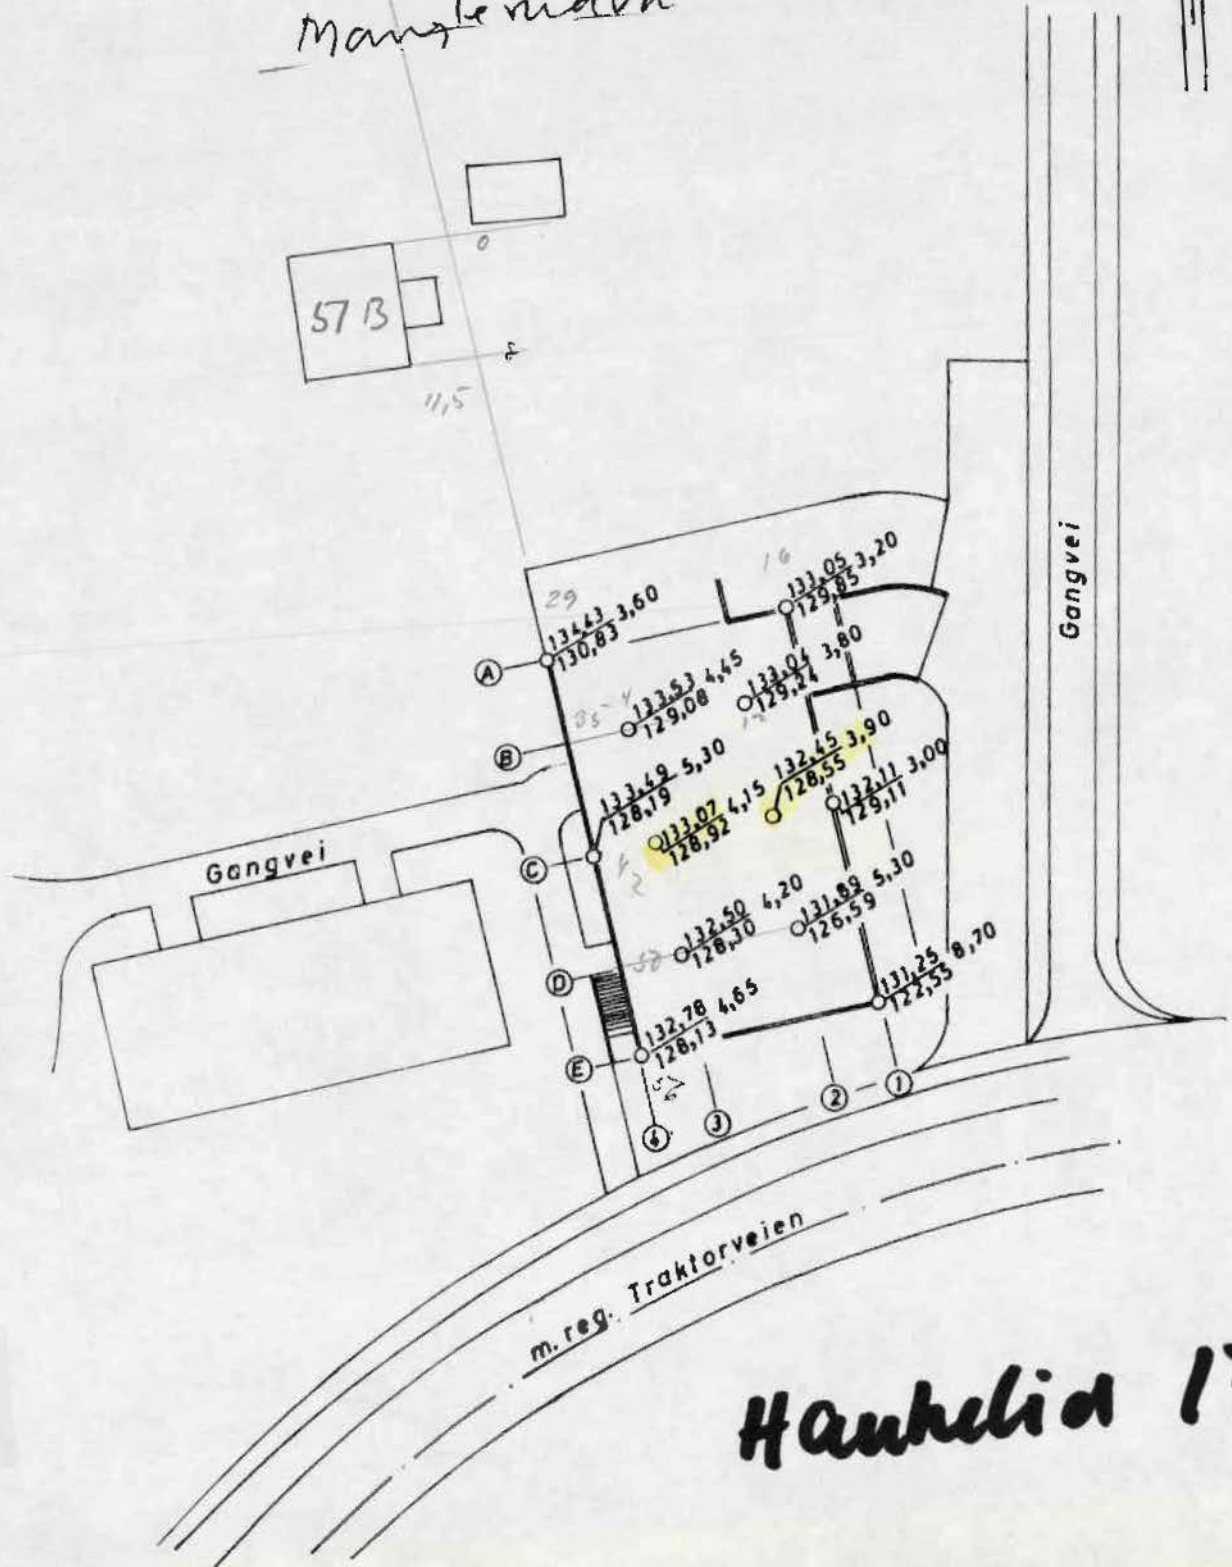

Haukelid

17/75

Mangleberg v n

Trak for v n.

50:G5I

omf. 874

JØTUL MANGLEBERGVEIEN
Garasjeanlegg

Bareplan M.st. 1:500

Arb. nr. 17/75
29.5.75 T.V.

ikke overført N-kort
1:1000

Manglebergveien

Manglebergveien

Hankelia 17/75