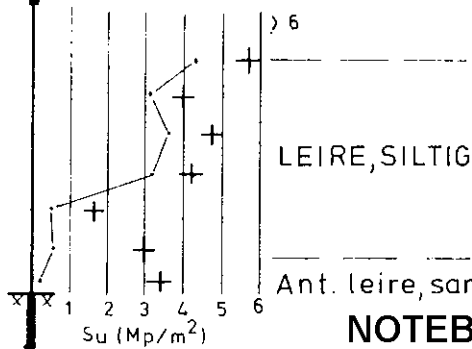

NON7

212N

VB.18

132,9

BLÖT MATJORD, LEIRAKTIG

TÖRRSKORPELEIRE, SILTIG

NOTEBY 11407B2-105
1973