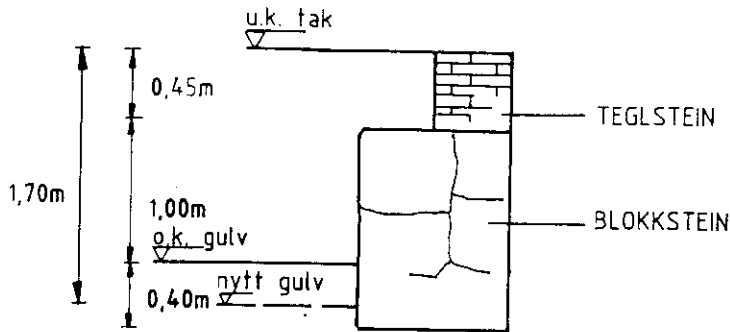

4c 3470
Yttervegg

NOD2

**GK R2613-02
1990**

G.V.S.

Fant ikke tømmer.

Tørr masse ned til helle.

Under mur - fast, fuktig leire.