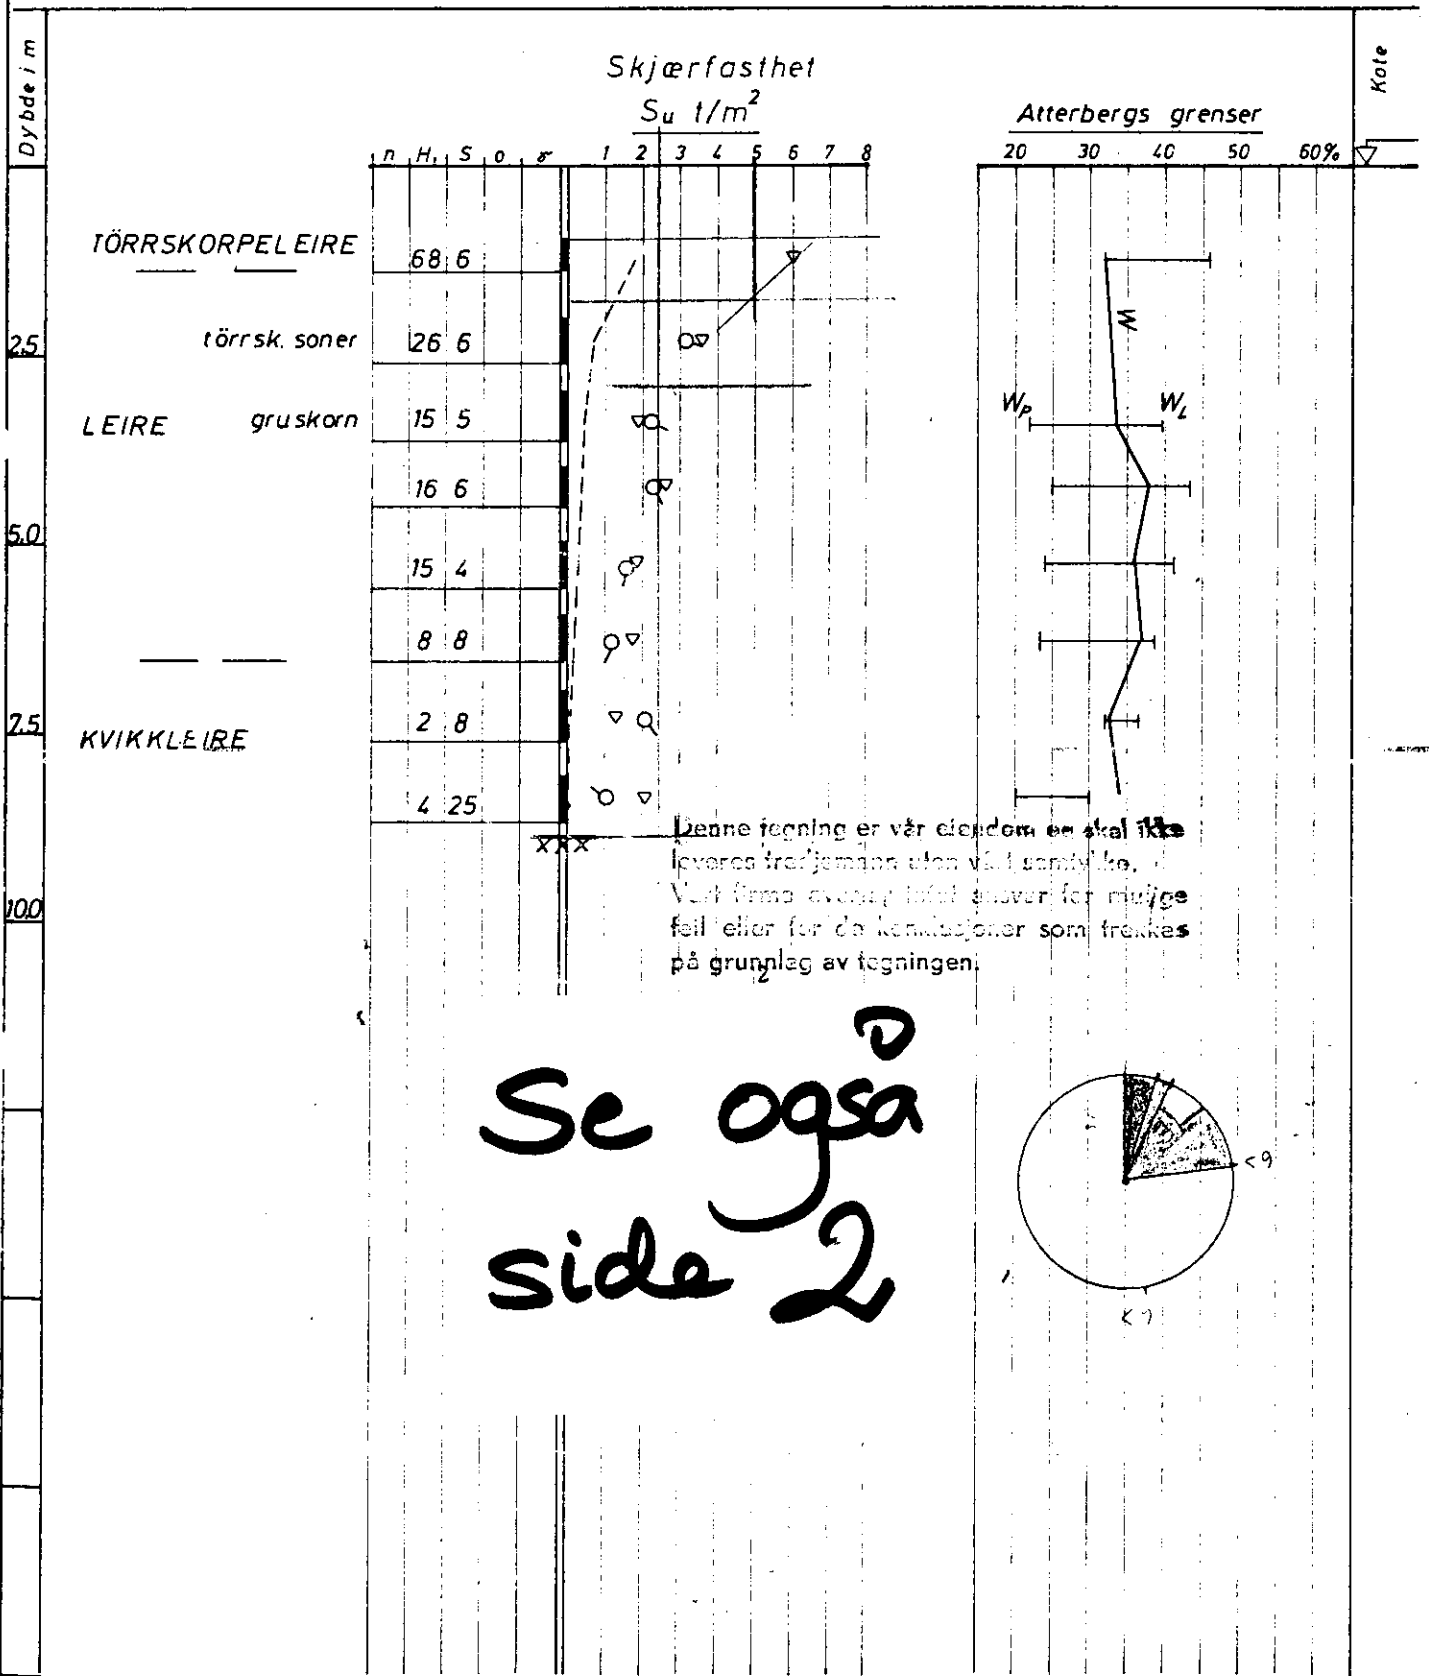

Ang.: Pröveserie nr. XIII

Borplan se tegn. nr.: 6775-11

Se også side 2

316N

Pröveserie XIII h=18.1

Tullins gate.