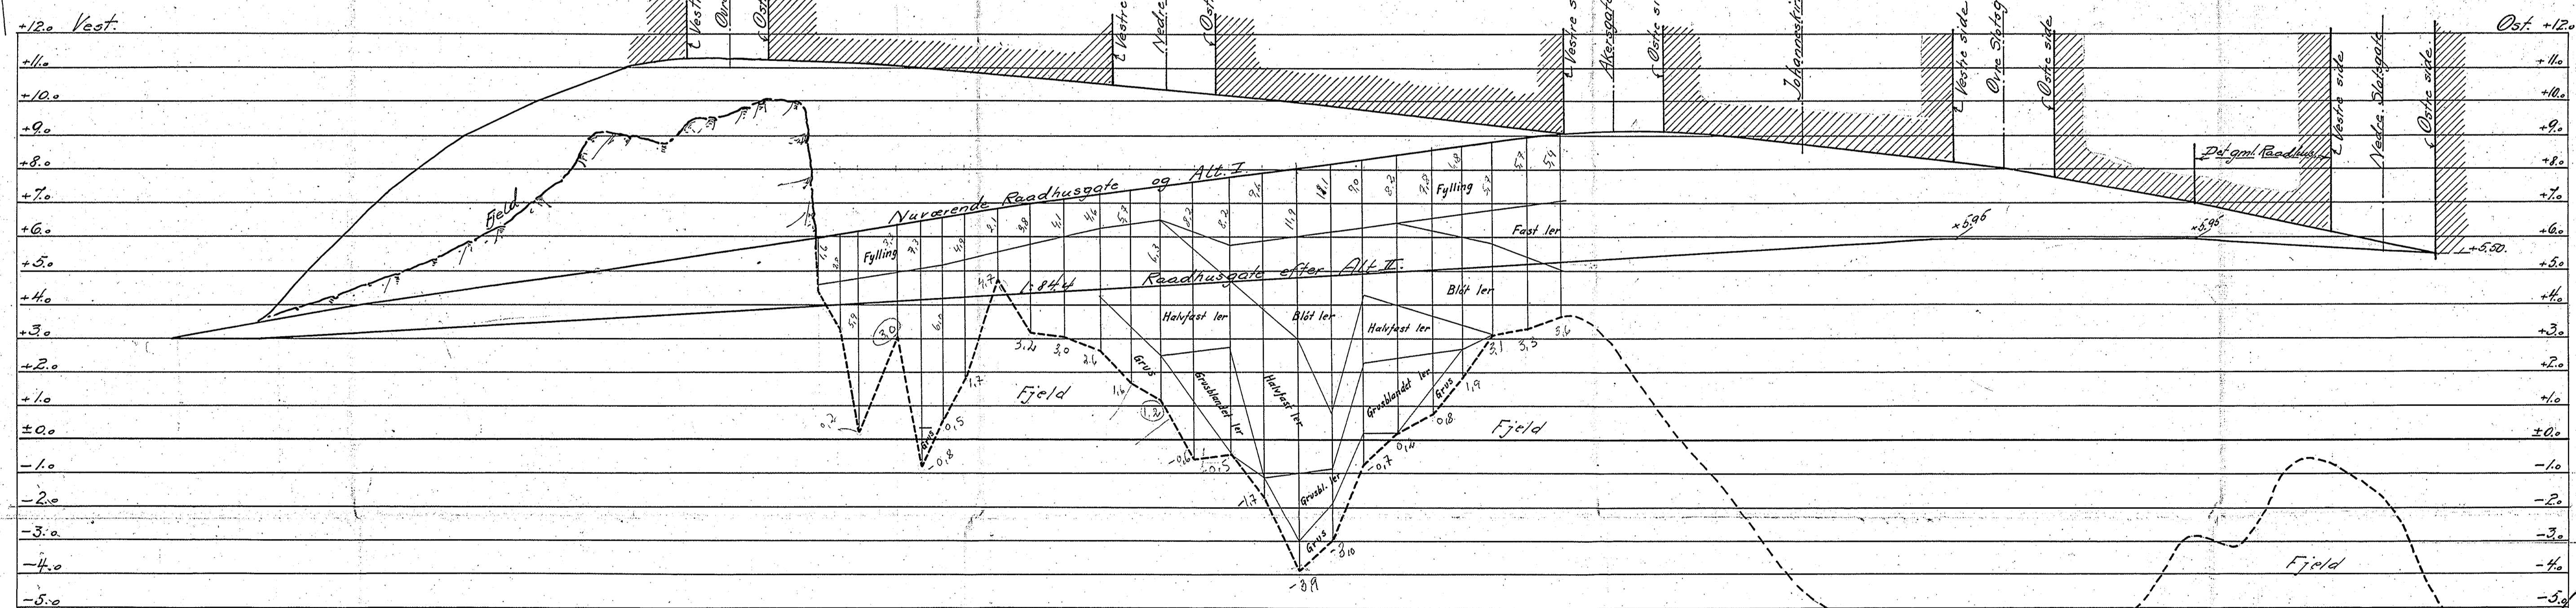

\*SO: BT IV

143

Rådhusgt. (vest)

Levande profil

GRUNDBORINGSKART OG PROFIL FOR VESTRE DEL AV RAADHUSGATEN.

M. 1:500

Tordenskjolds plass.

Profil A-A

Maalestok for længder 1:500  
Maalestok for høider 1:100.

Kristiania juni 1922