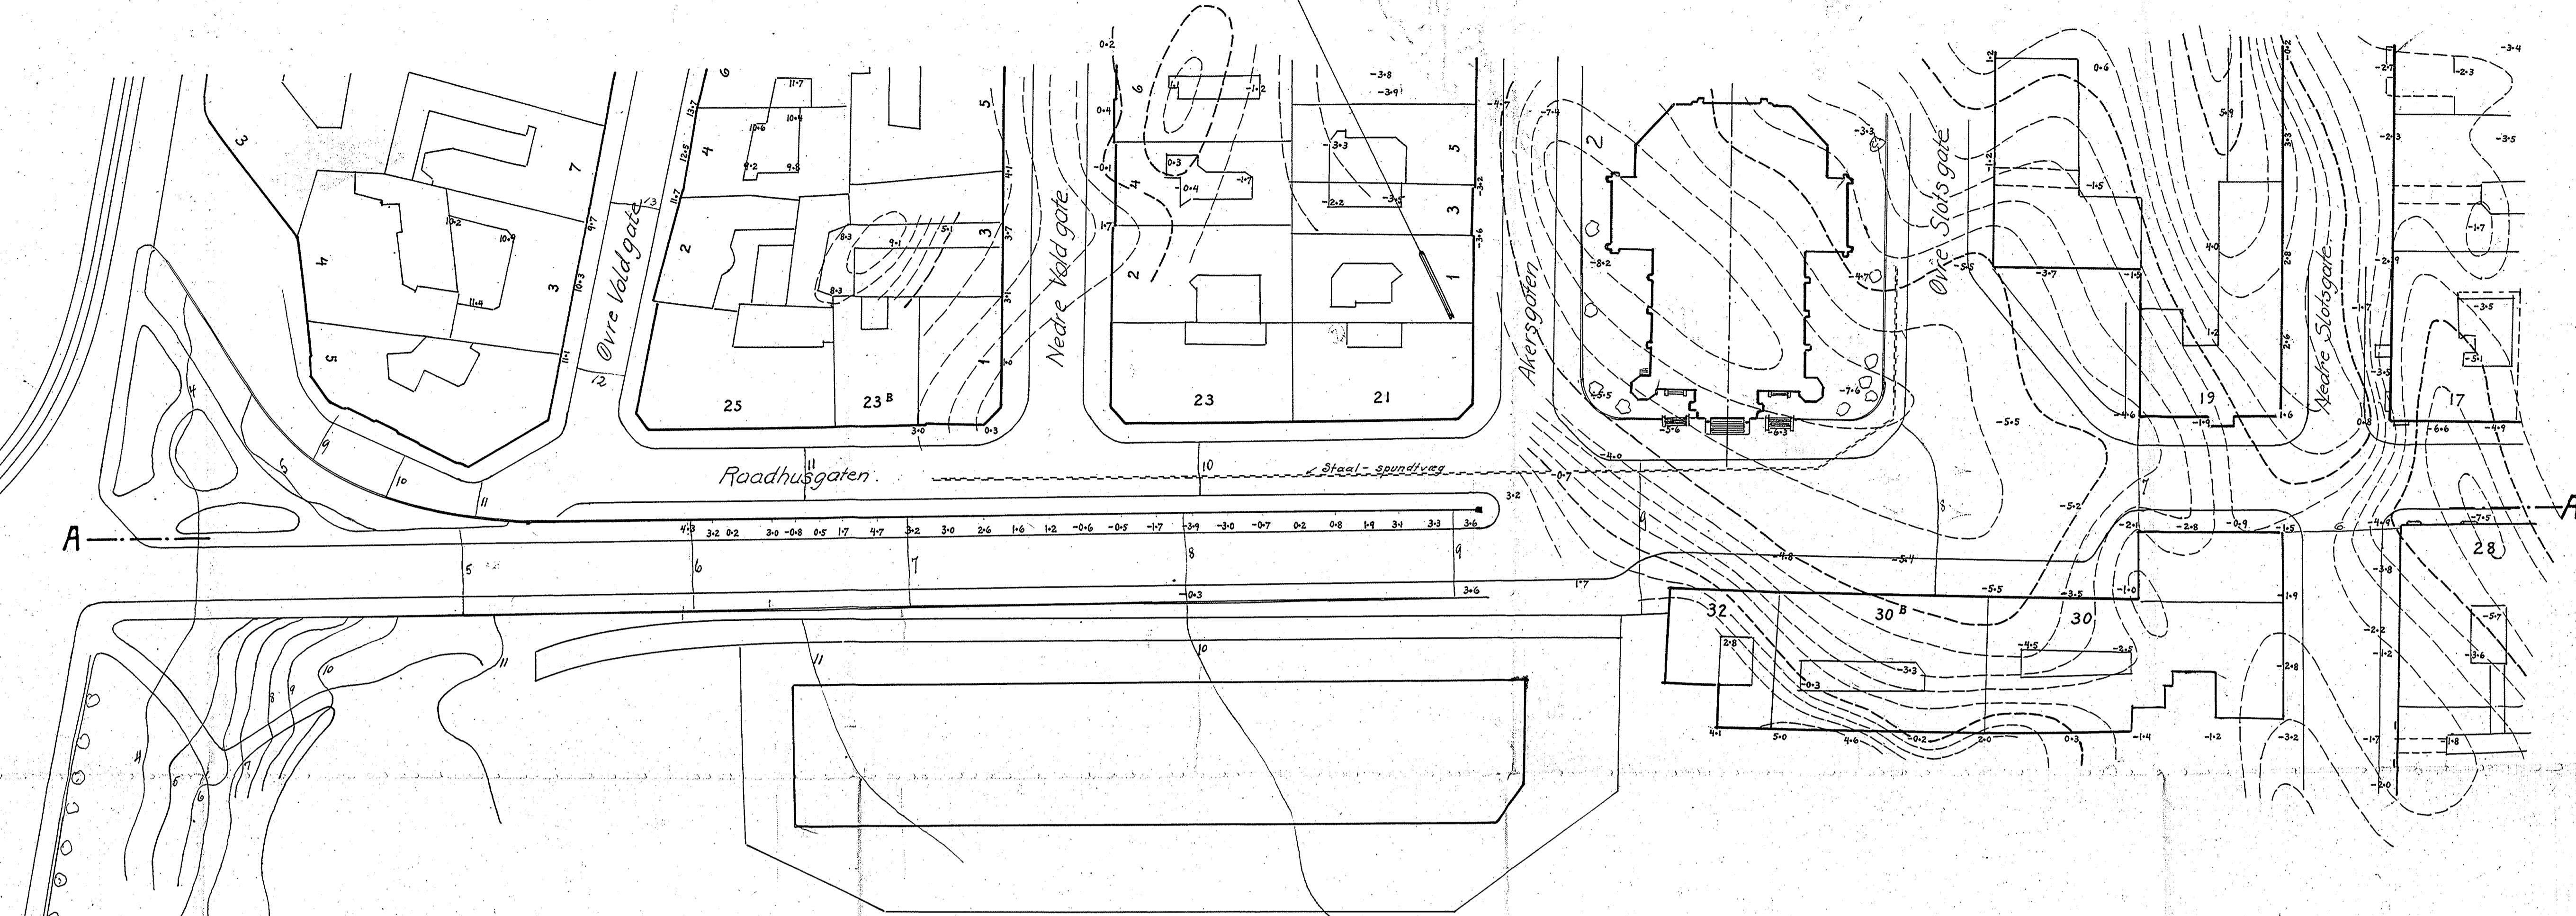

\*SO: BT IV

143

Rådhusgt. (vest)

Levande profil

GRUNDBORINGSKART OG PROFIL FOR VESTRE DEL AV RAADHUSGATEN.

M. 1:500

Tordenskjolds plass.

Profil A-A

Maalestok for længder 1:500  
Maalestok for høider 1:100.

Kristiania juni 1922