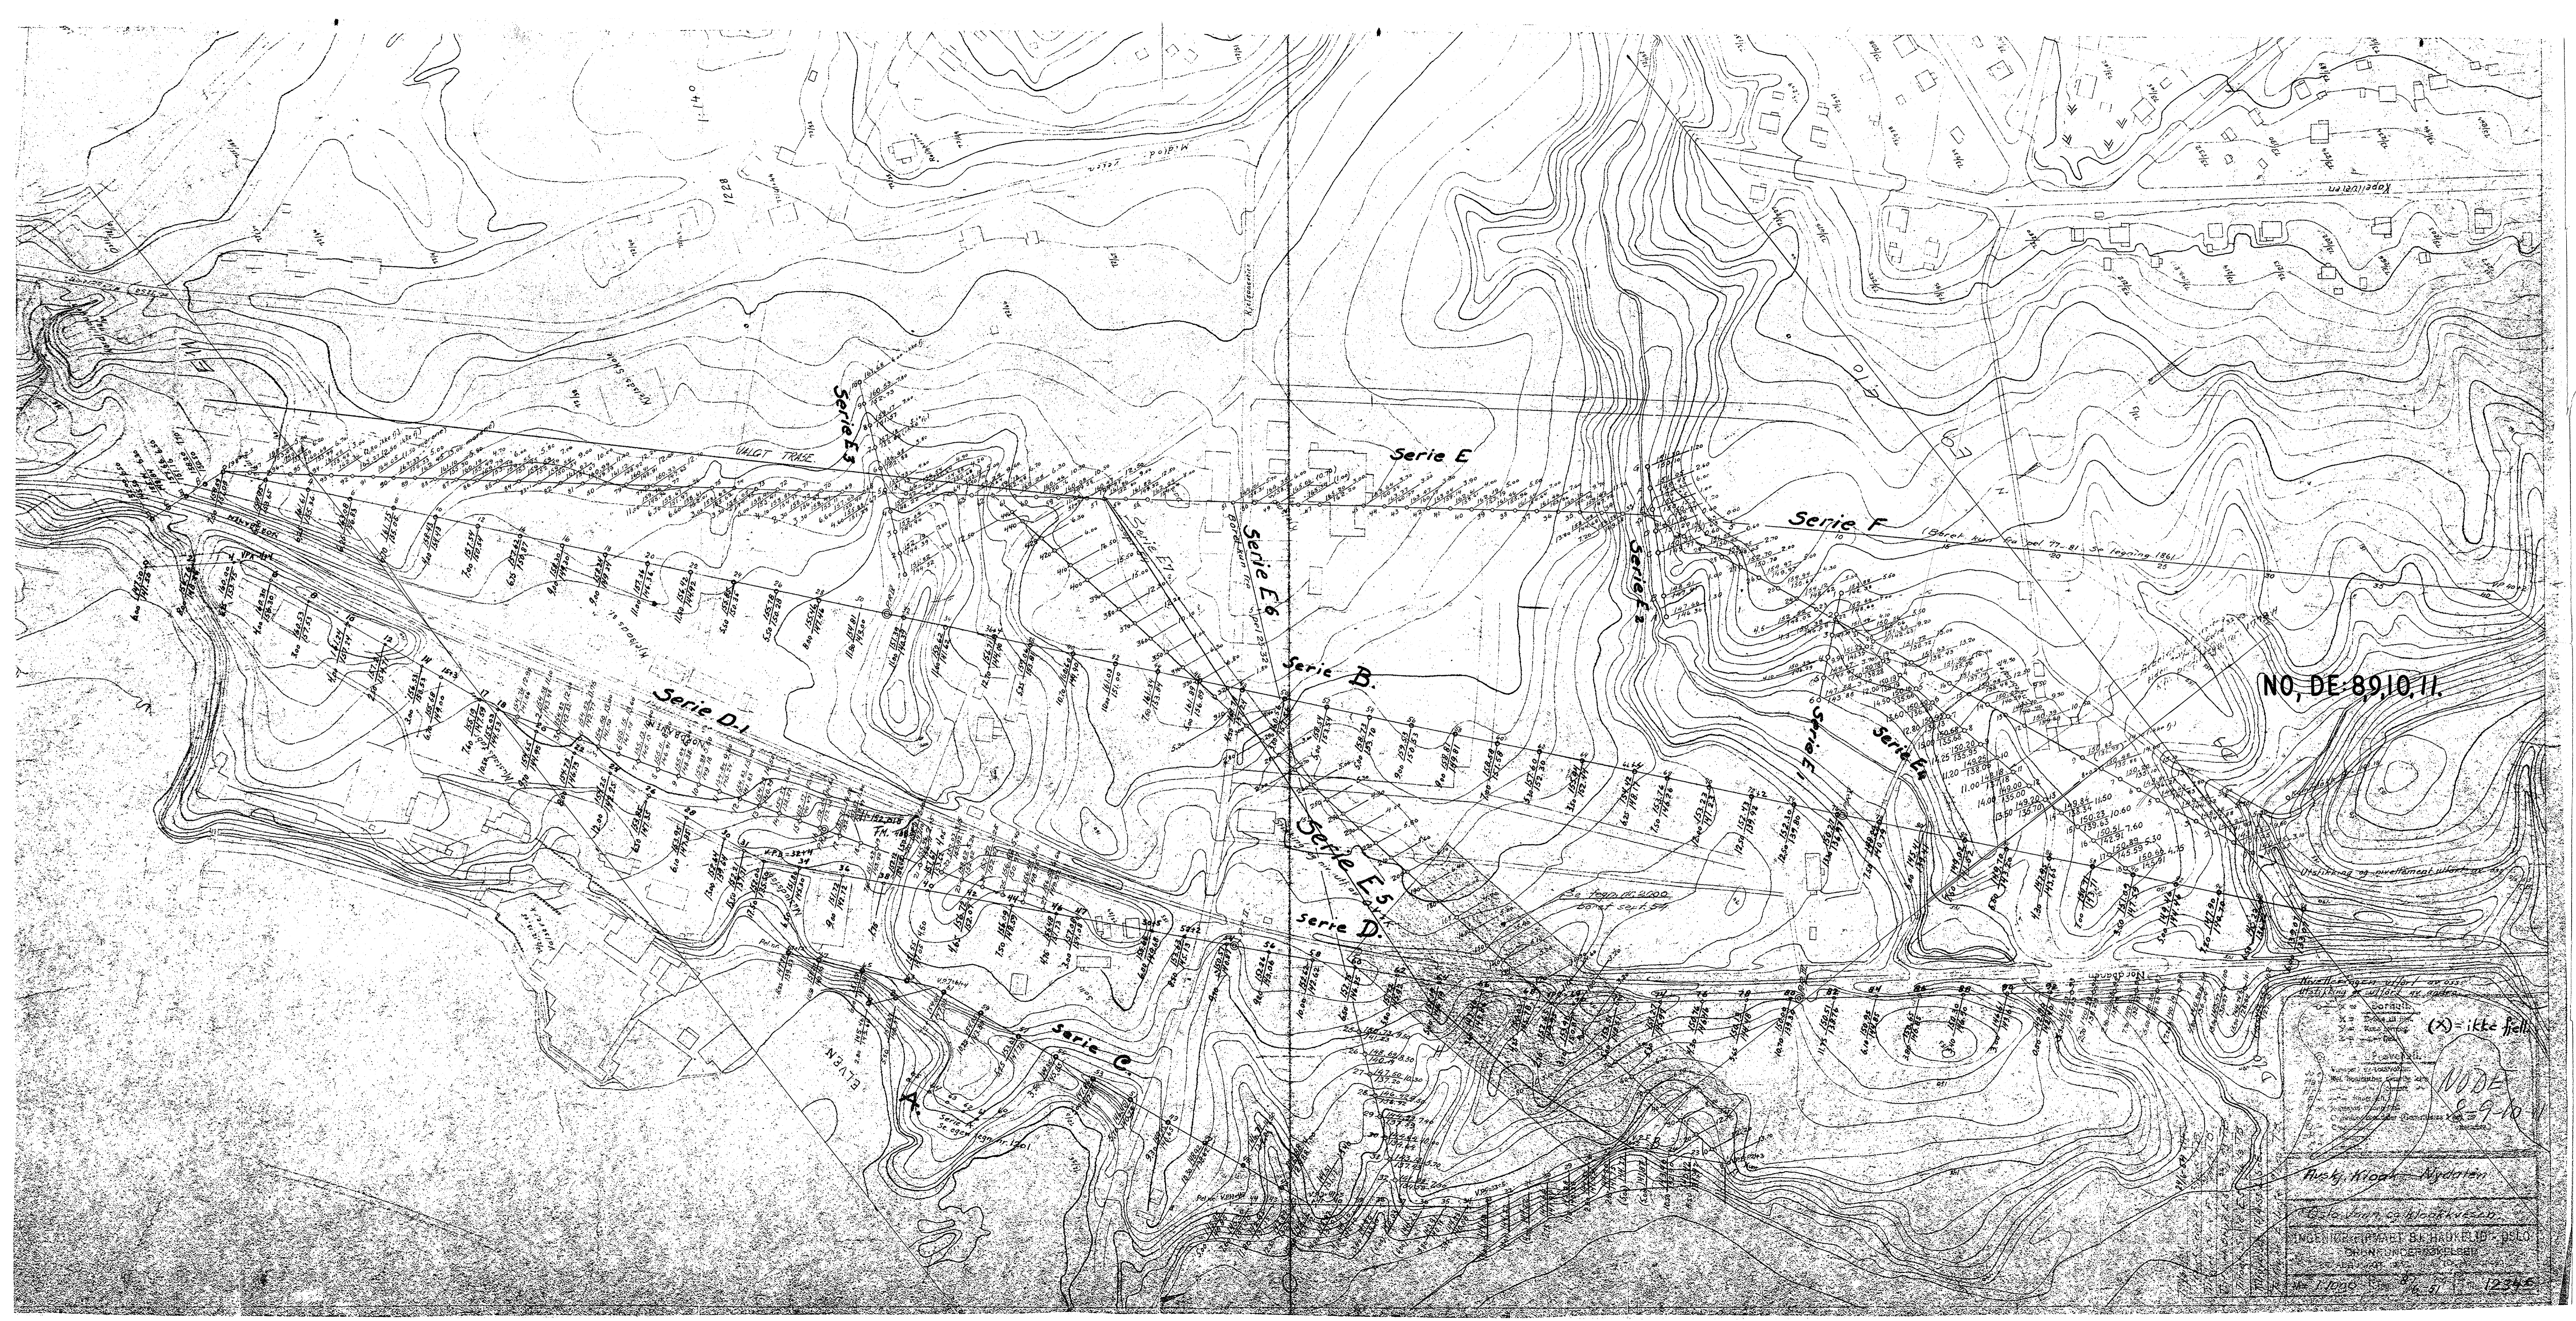

HAUKELID
1951 - 1954
tegnr. 1234

Auskj. Kloak Nydalen

NO. D. ~~8~~.9.10

E. ~~8~~.9.10.11

NO: ~~D8~~, D9, D10 arkivertes her.
~~E8~~, E9, E10, E11
 overført
 Mai 93/EME

NO, DE 89, 10, 11.

(x) = ikke fjelt

NO 89-10-11

12345