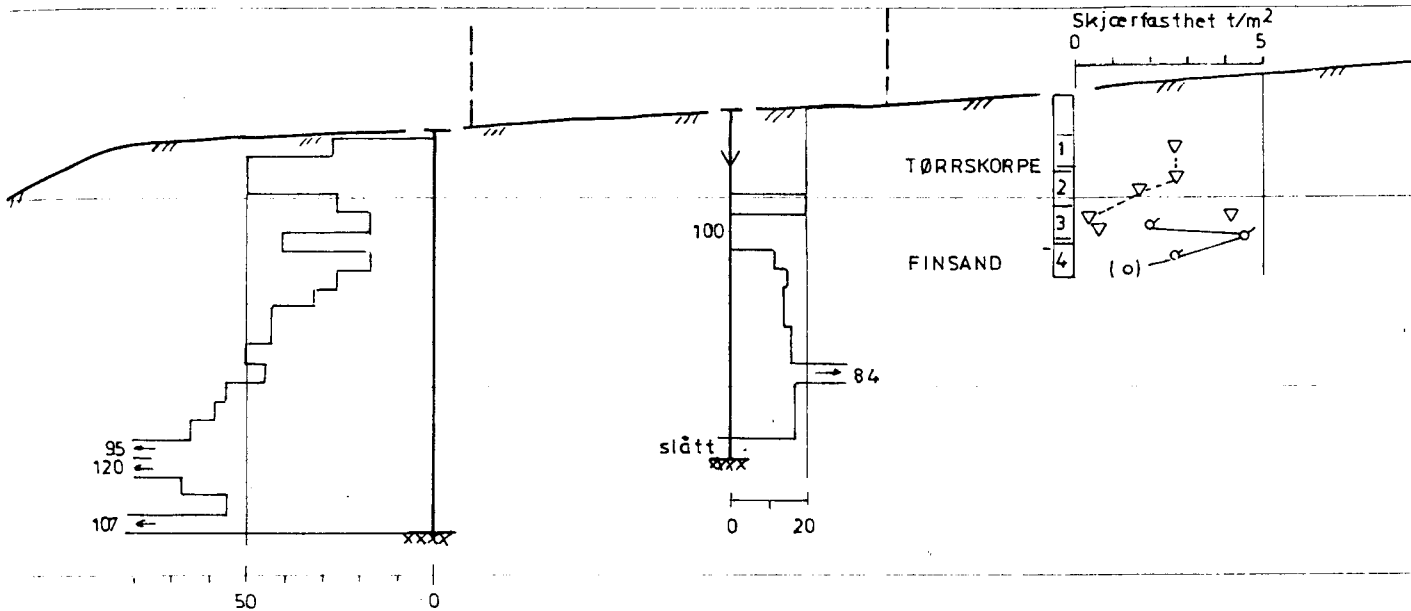

206H

16

8

PSV

Haukelid 1234 år 1951  
Kopiert fra Geotekn 6550