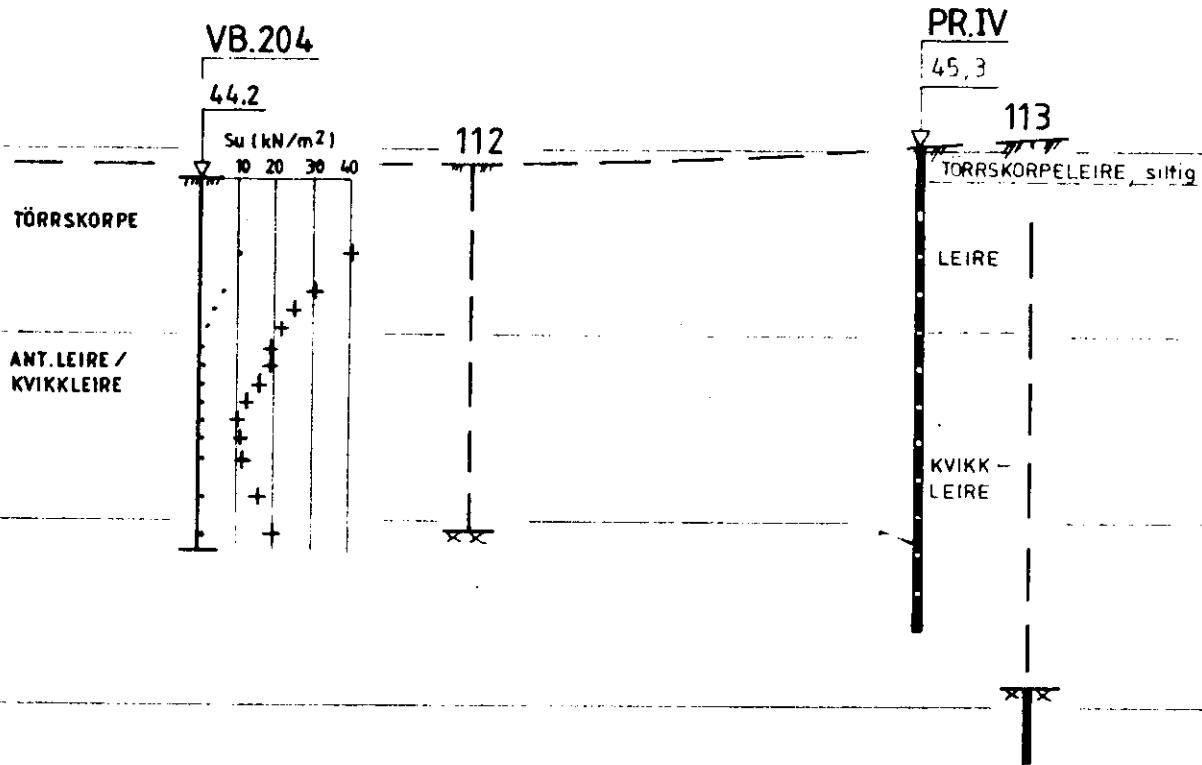

NVA3 NOTEBY 24727B
1985

REV	REVISJONEN GJELDER	SIGN
PROFIL E - E		MÅLESTOKK
KREDITKASSEN MIDDELTHUNSGT. 17		1:200
		ERST FOR
 NOTEBY NORSK TEKNISK BYGGEKONTROLL A/S	OPPDAG NR	
	24727B	TEGN NR
		104