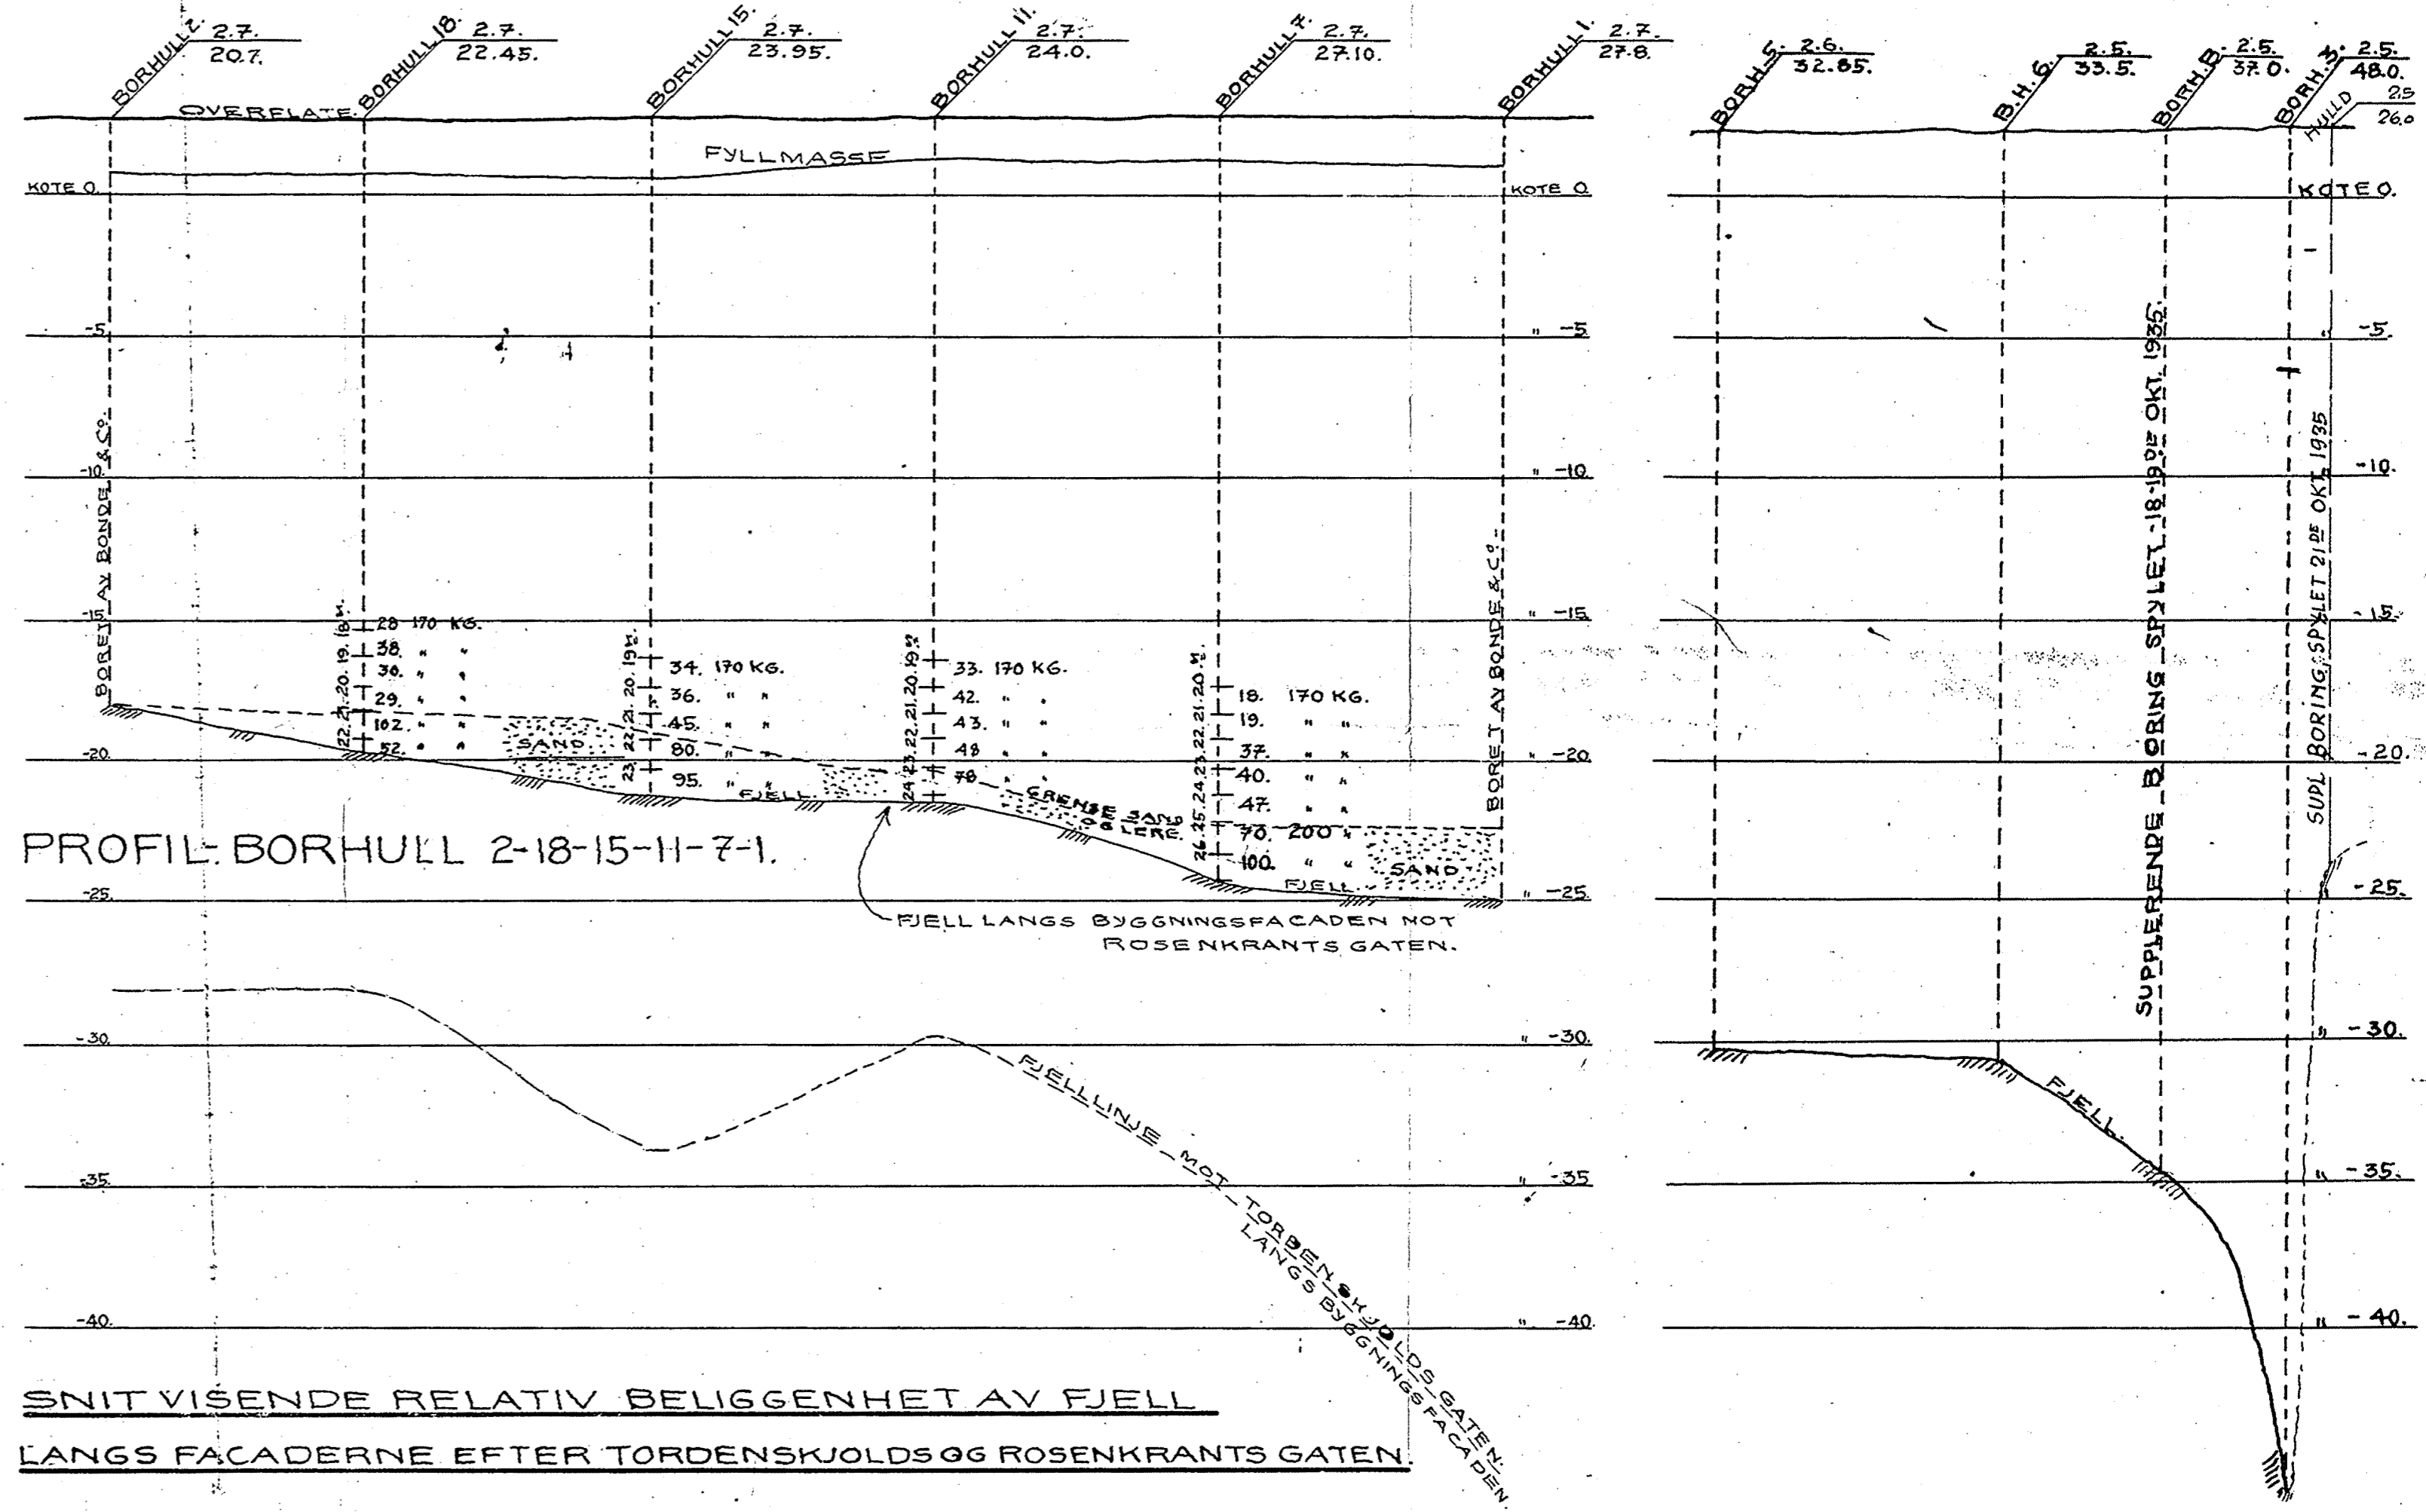

Haukelid
133

Trygdekassen
Tordenskj. st 12

*SO: B 1 IV

delvis F 55

389

Large i farge 1927. Røde baringer

Haukelid 1913

SNIT VISENDE RELATIV BELIGGENHET AV FJELL LANGS FACADERNE EFTER TORDENSKJOLDS OG ROSENKRANTZ GATEN.

FORKLARING TIL BORINGENE.
ANGIR ANTALL OMDREINGER UNDER OVERFL. (P. L. M. BORHULL).
BELASTNING PAA BORET.

PROFIL 5-6-B-3. TILFØJET OKT 21. 35.

Tilhører Undergrundsarkivet
Må ikke fjernes

GRUNNBORINGER
FÖR
TRYGDEKASSEN
PAA
TORDENSKJOLDS Plass.
M. 1:200. AUG. 1935.
OKT.