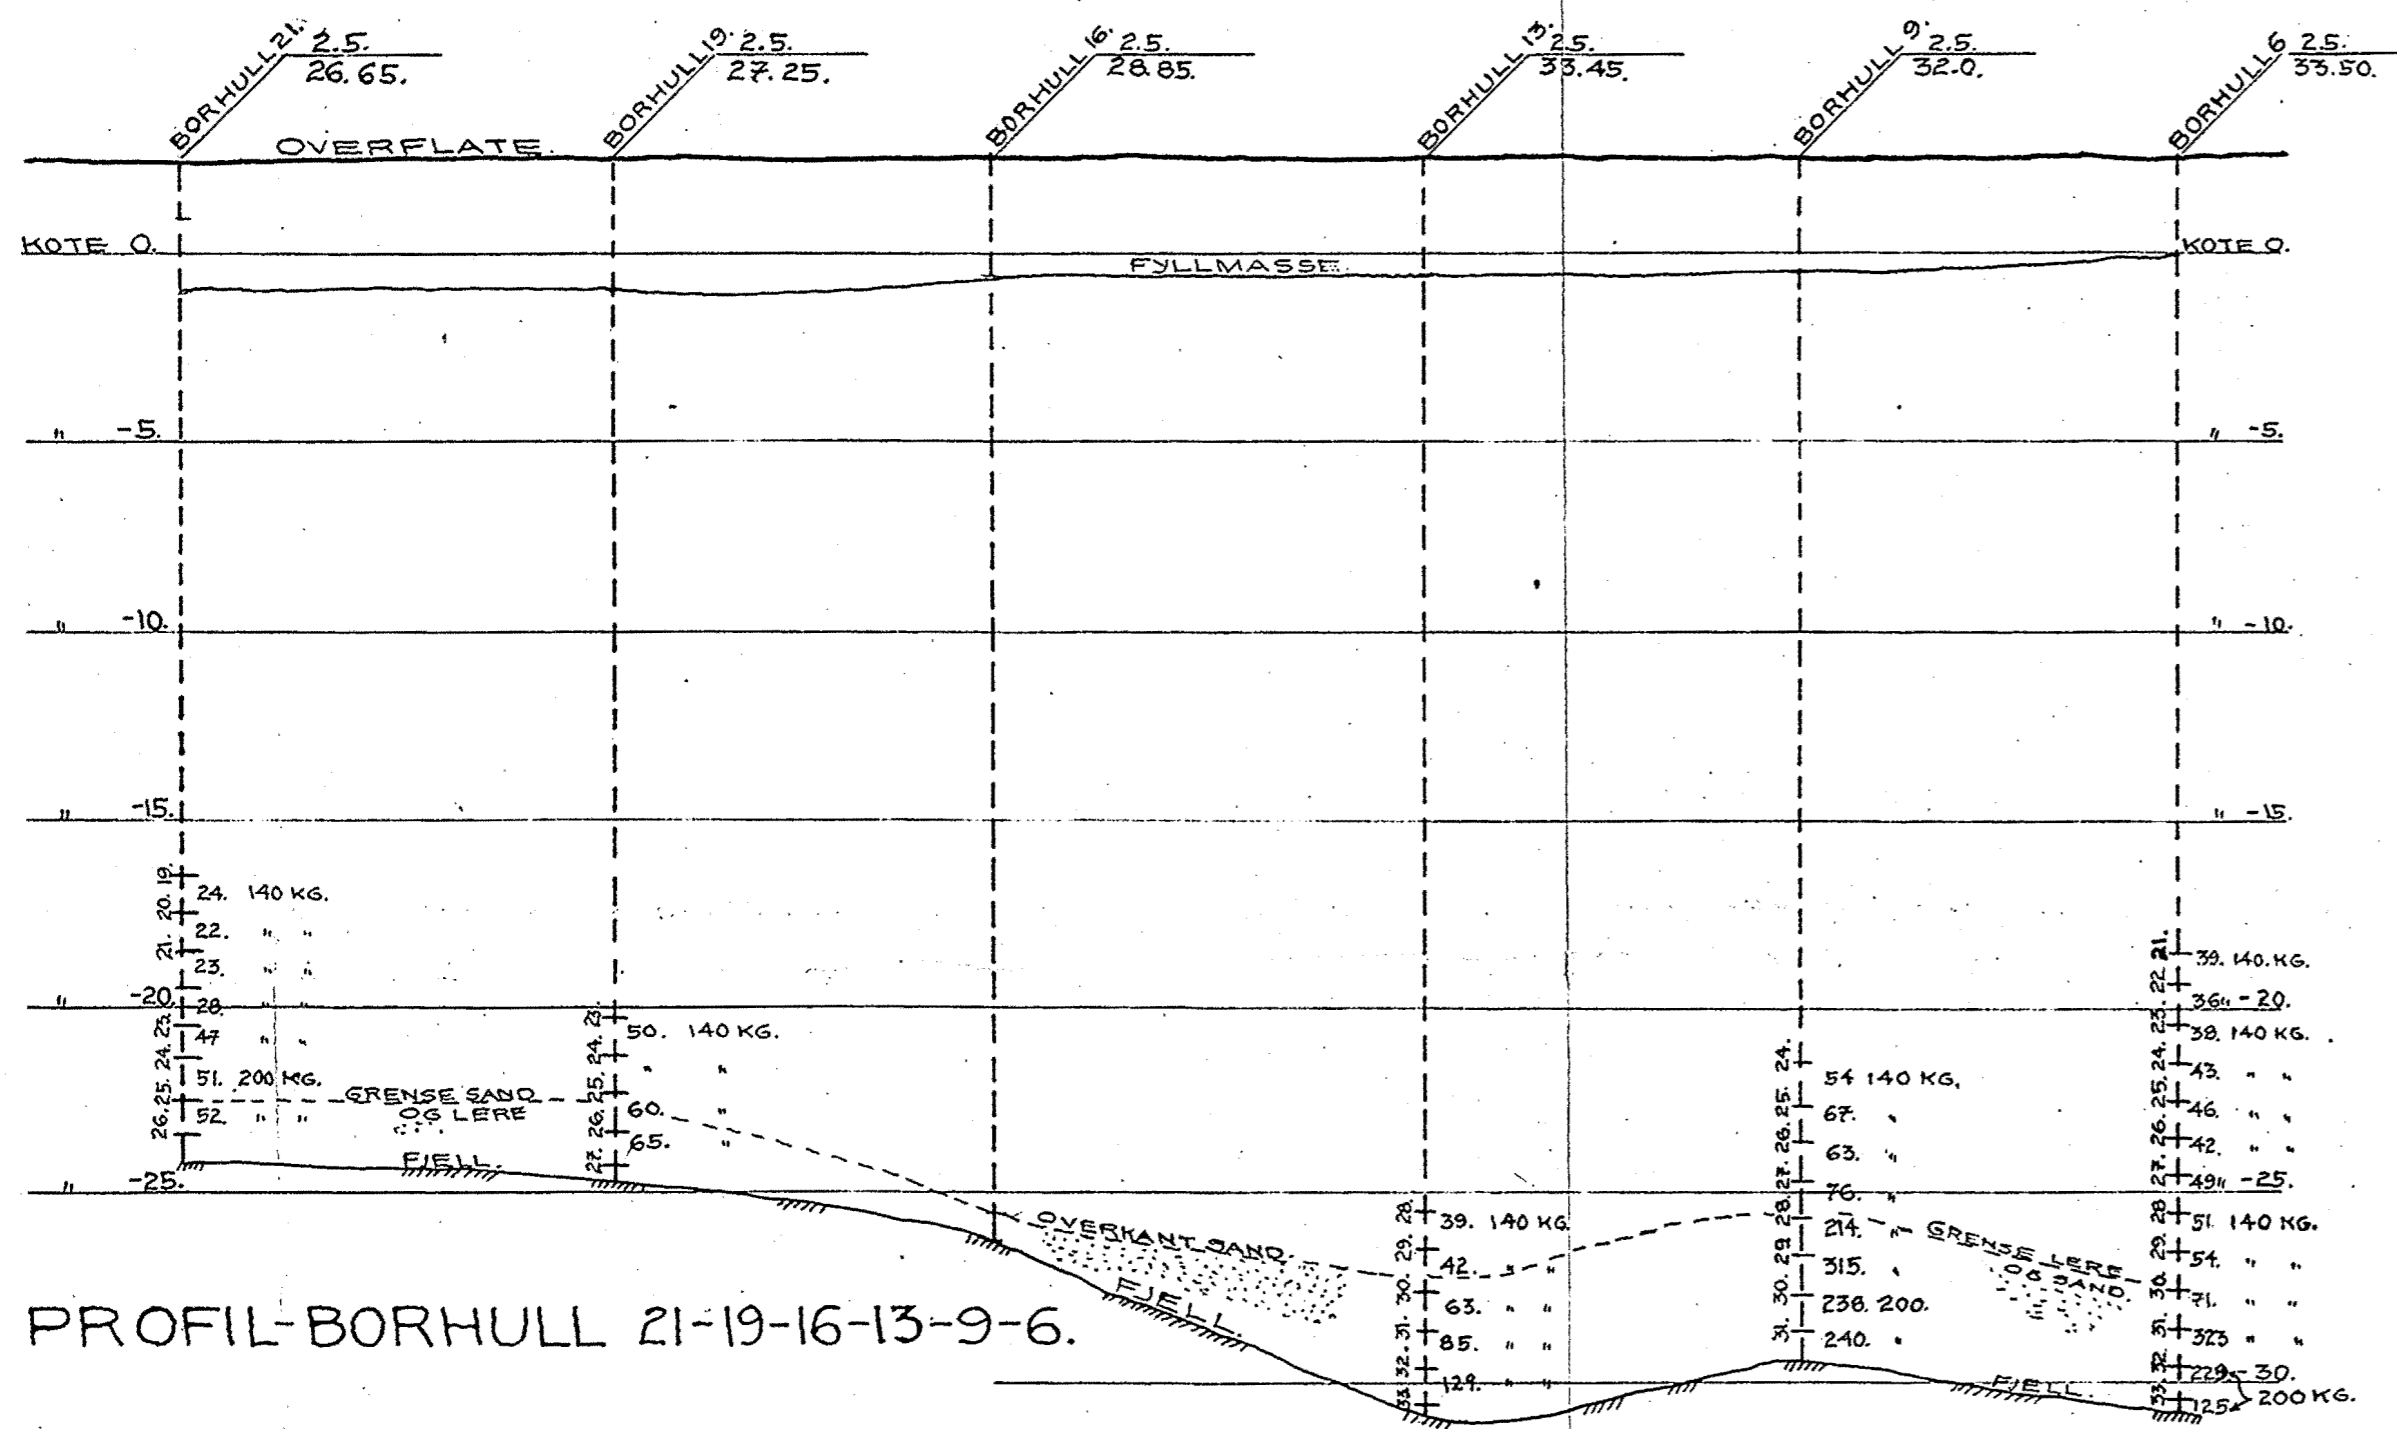

Haukelid
133

Trygdekassen
Tordenskj. st 12

*SO: B 1 IV

delvis F 55

389

Large i farge 1927. Røde baringer

Haukelid 1913

SNIT VISENDE RELATIV BELIGGENHET AV FJELL LANGS FACADERNE EFTER TORDENSKJOLDS OG ROSENKRANTZ GATEN.

FORKLARING TIL BORINGENE.
ANGIR ANTALL OMDREINGER UNDER OVERFL. (P. L. M. BORHULL).
BELASTNING PAA BORET.

PROFIL 5-6-B-3. TILFØJET OKT 21. 35.

Tilhører Undergrundsarkivet
Må ikke fjernes

GRUNNBORINGER
FÖR
TRYGDEKASSEN
PAA
TORDENSKJOLDS Plass.
M. 1:200. AUG. 1935.
OKT.