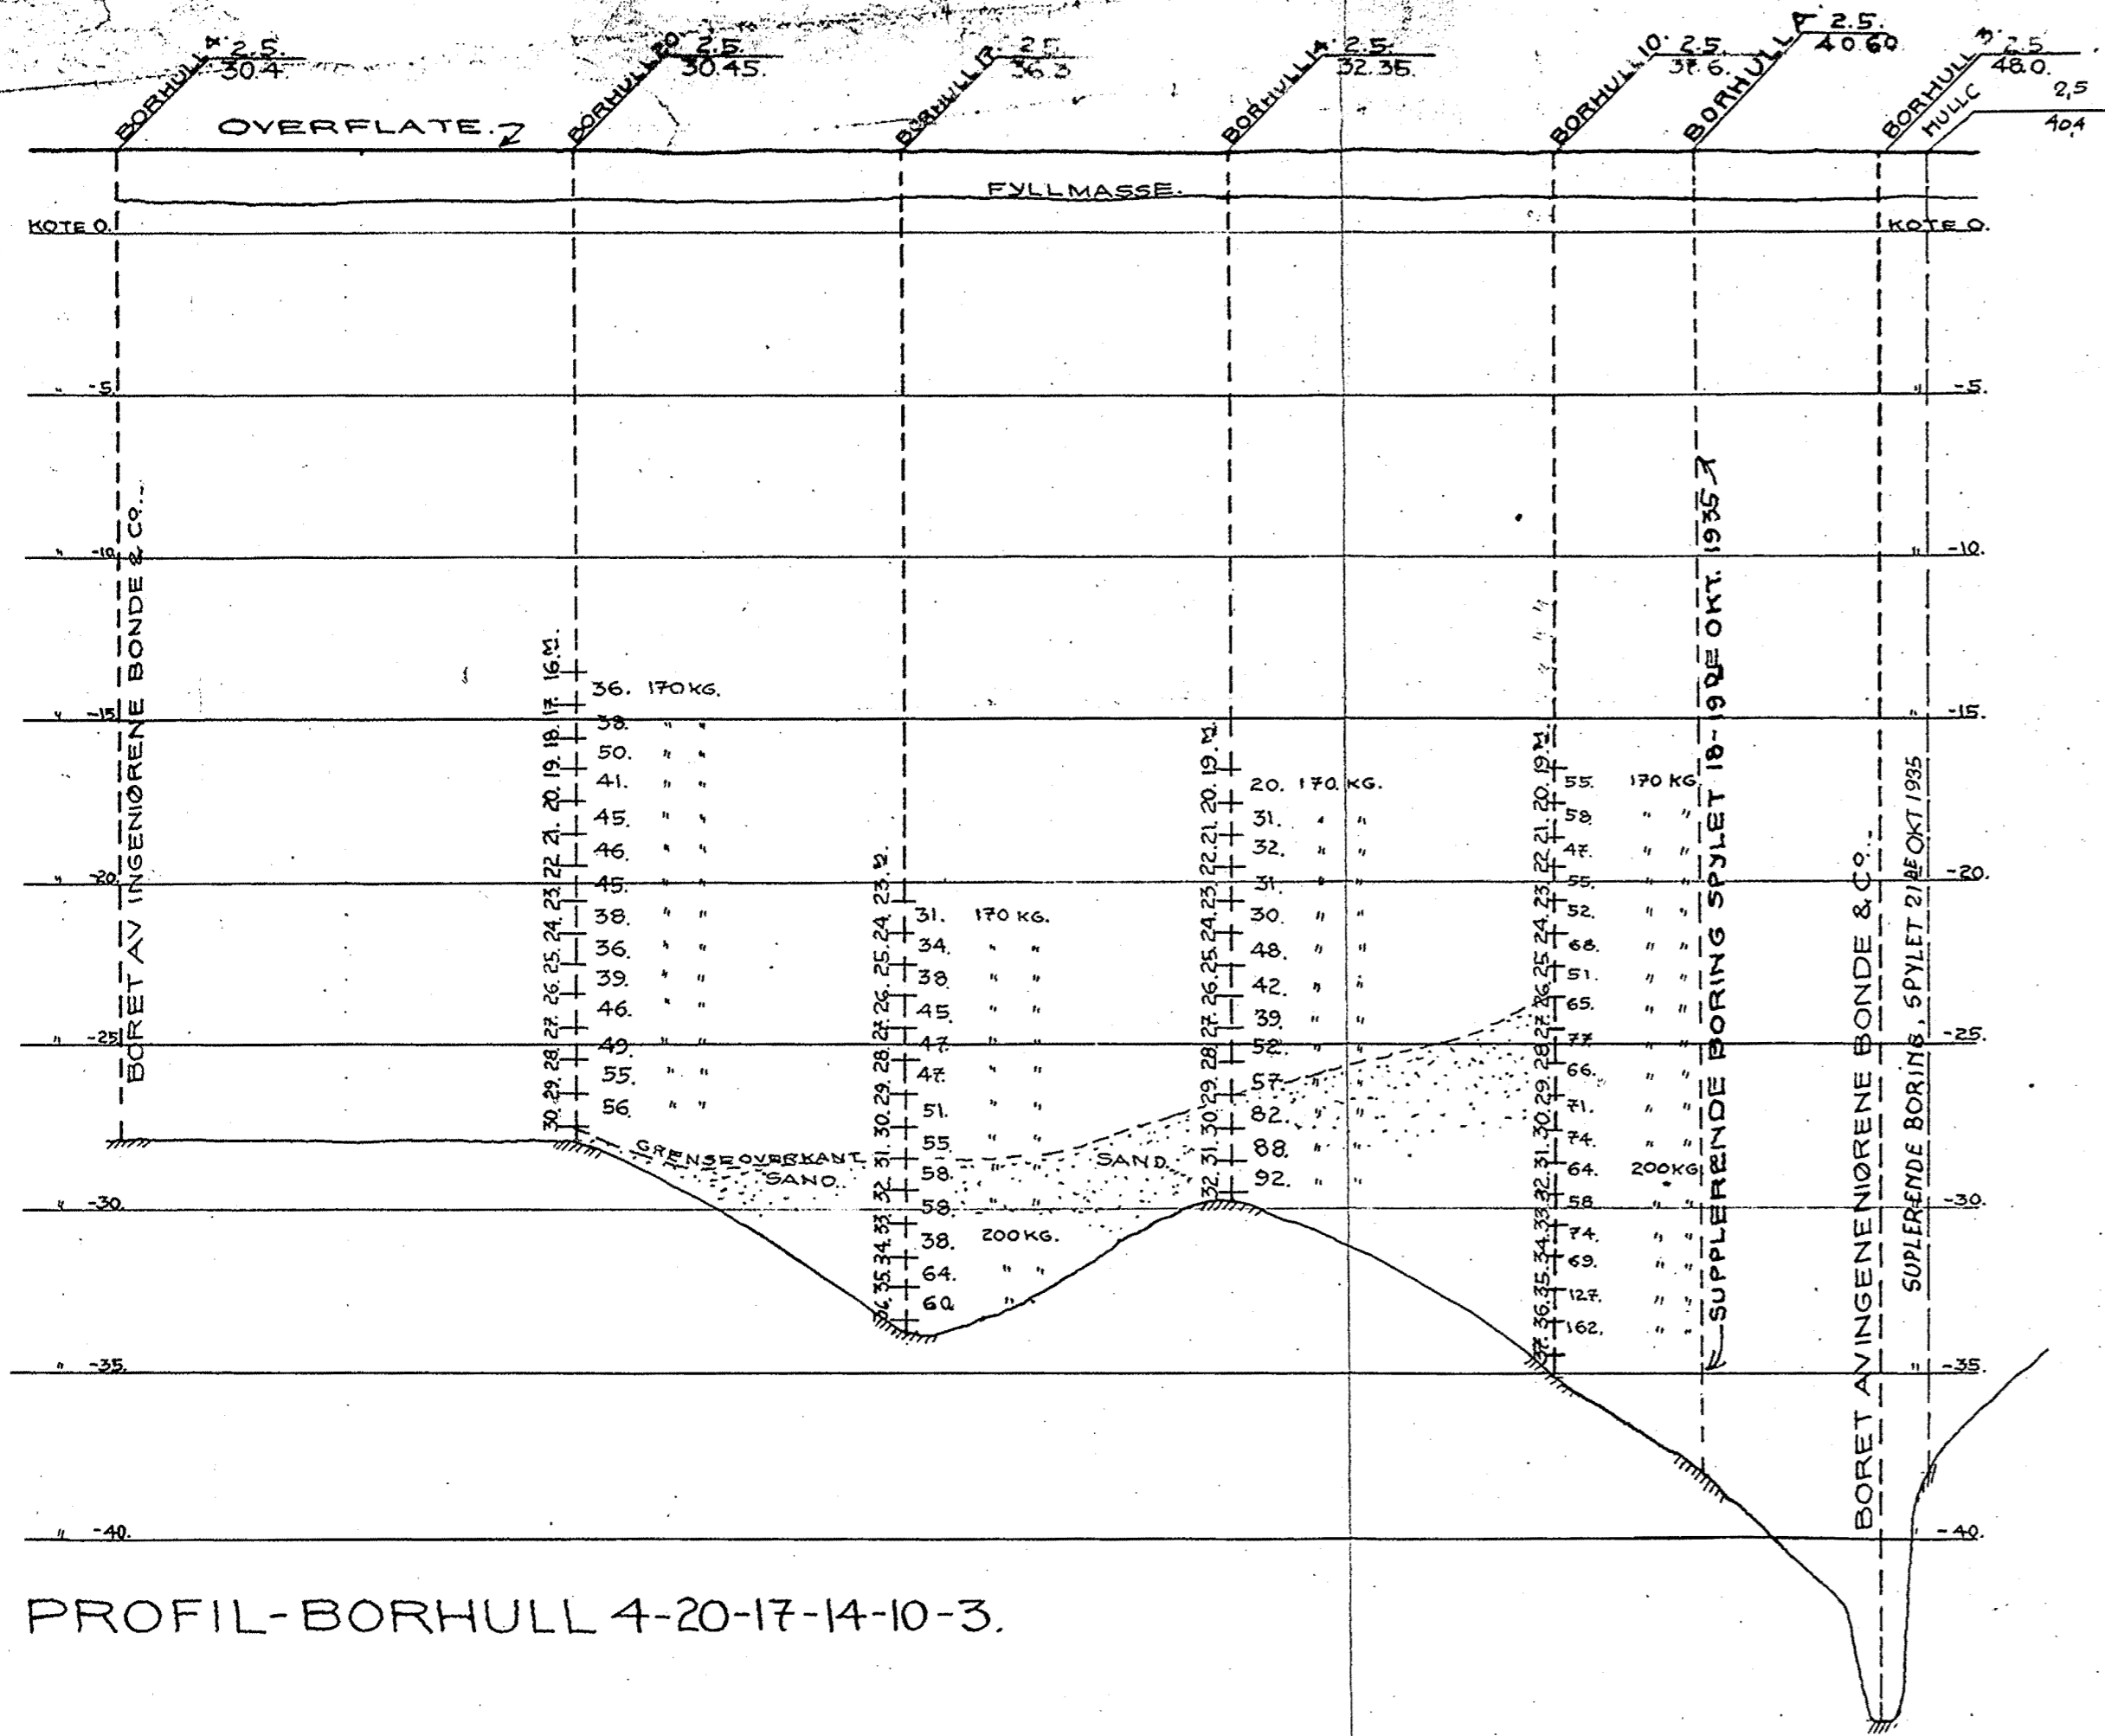

Haukelid
133

Trygdekassen
Tordenskj. st 12

*SO: B 1 IV

delvis F 55

389

Large i farge 1927. Røde baringer

Haukelid 1913

SNIT VISENDE RELATIV BELIGGENHET AV FJELL LANGS FACADERNE EFTER TORDENSKJOLDS OG ROSENKRANTZ GATEN.

FORKLARING TIL BORINGENE.
ANGIR ANTALL OMDREINGER UNDER OVERFL. (P. L. M. BORHULL).
BELASTNING PAA BORET.

PROFIL 5-6-B-3. TILFØJET OKT 21. 35.

Tilhører Undergrundsarkivet
Må ikke fjernes

GRUNNBORINGER
FÖR
TRYGDEKASSEN
PAA
TORDENSKJOLDS Plass.
M. 1:200. AUG. 1935.
OKT.