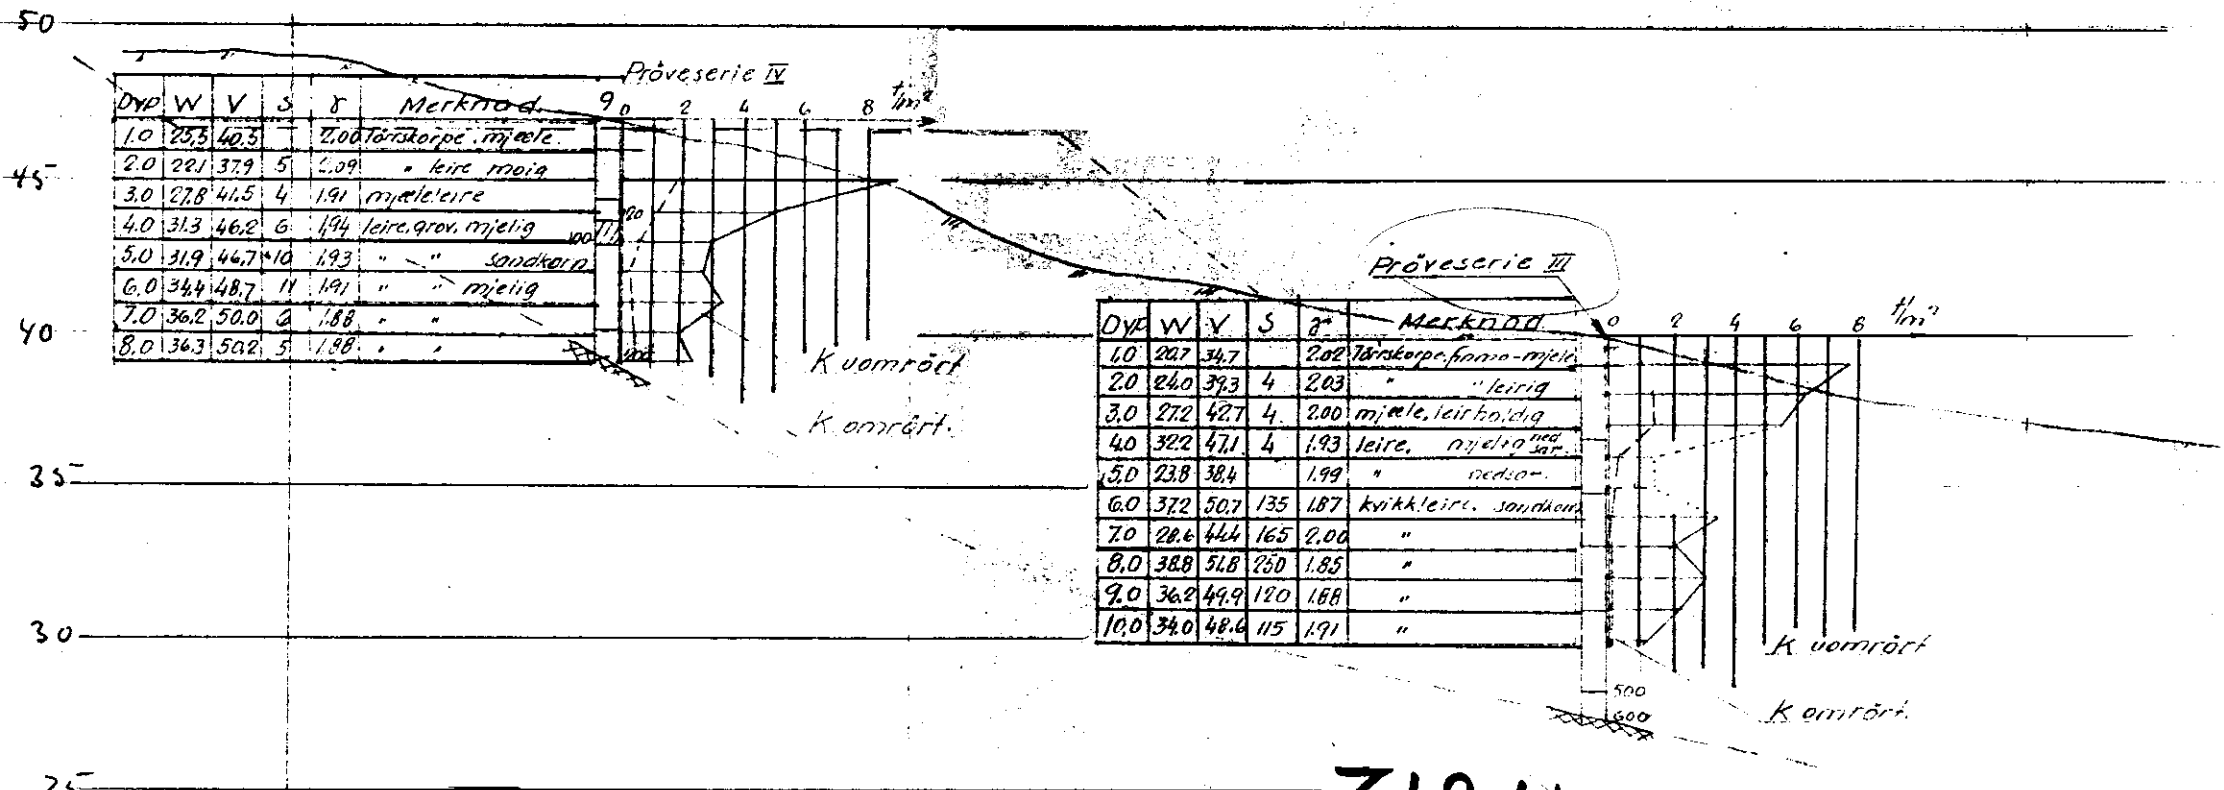

NOTISBY

tsn. 2945 (1955)  
 situasjonspl. tsn 2942  
 komm. oppdrag

Profil D-D

SO: F2 III

M=1:200

313 N

312 N