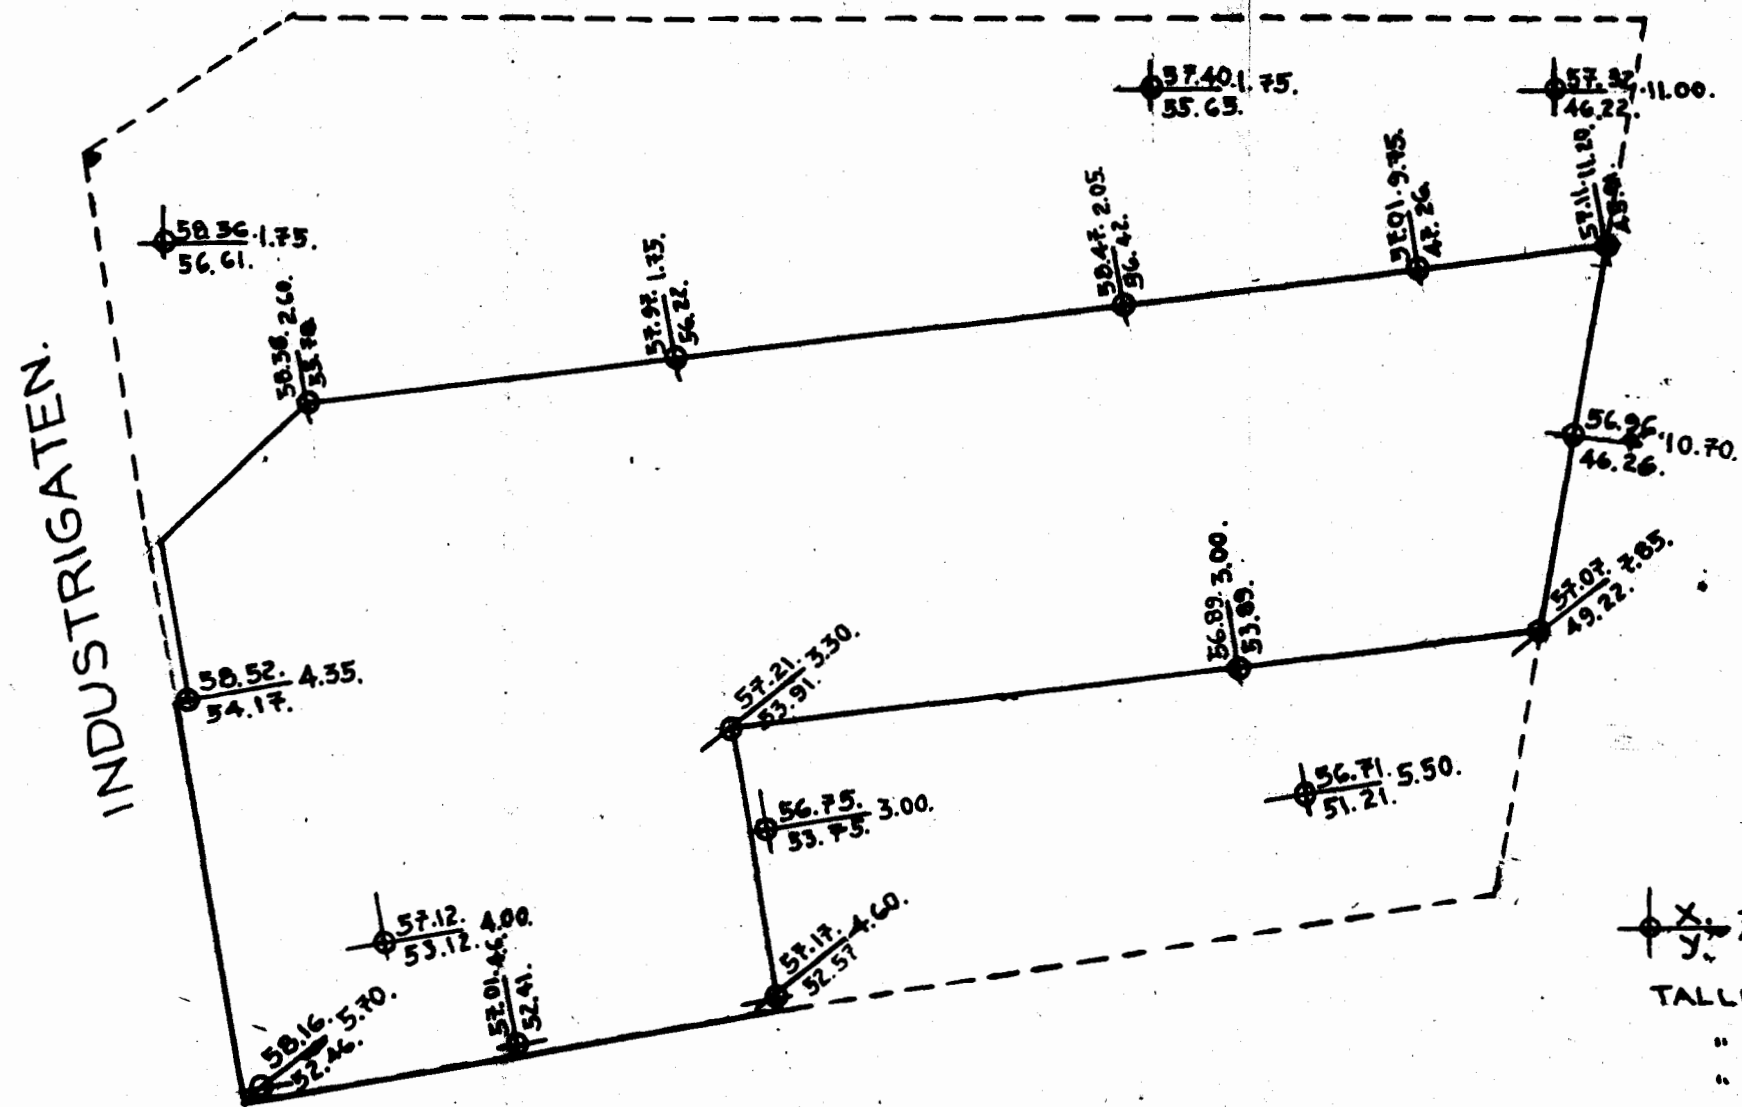

Haukelid

281

Industrigt. 71

NO:A3 I

OVERFØRT TIL KARTPLATE

DATO: Aug. 77

SIGN: *Leid*

FAGERBORG GATEN.

GRUNN FAST.

TALLET OVER STREKEN KOTE GRUNN
 " UNDER " " FJELL.
 " VED SIDEN DYBDE TIL FJELL I M.
 F. M. 92. H = 59.564.

GRUNNBORINGER
 PAA
 INDUSTRIGATEN 71.

M. 1:200. APR. 1938.

H. Stenlund
 M.N.F.

Nr. 281.