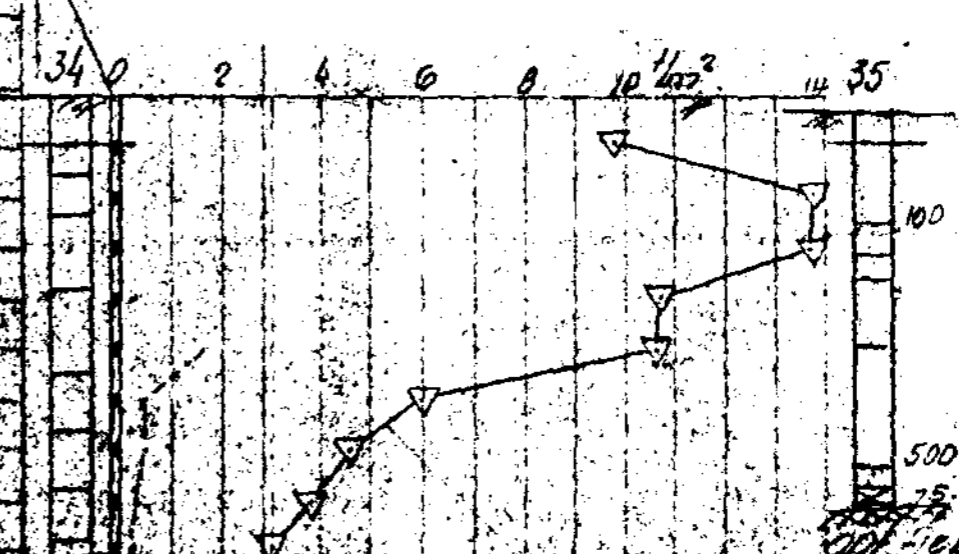

sløyd og skolekjøkken

Gymnastikk sal etc.

417N NOF2
NOTEBY tgn. 3853-2
1956

Prøvederie VII h=78.6

DYP	W	l	H.	S	Ø	Merknad.
1.0	23.0	39			0.8	Tørskorpaleire
2.0	23.9	38			1.0	198
3.0	25.3	41			spor	2.04
4.0	22.4	38			0.9	2.10
5.0	29.0	45	6.4		0	1.99 plastisk
6.0	30.6	48	20	12	0	1.96 leire
7.0	27.5	43	19	10	0	2.00 mjellig
8.0	30.6	46	15	10		1.96
9.0	28.3	43	8.3	15		1.97

800 halvdraineringer.

K. uforstyrret.