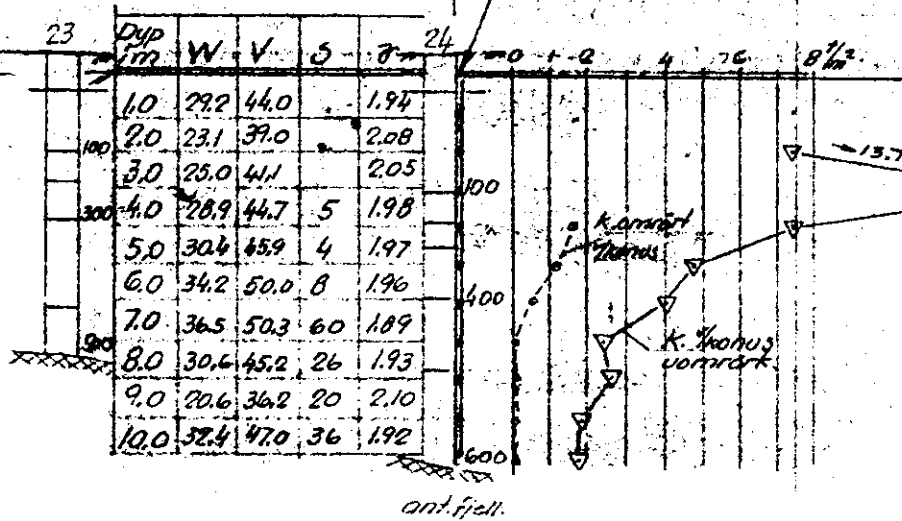

NOE2

102N
 Pröveserie III h = 80.1

Merknad.			
Törrskorpe, matjordinfisert, (fylling)			
"	mulig fylling		
törrskorpeleire, fast			
leire,	törrskorpeleire.		
"			
"	meget kvikk.		
"	"	"	
" sandig	"	"	
"	"	"	