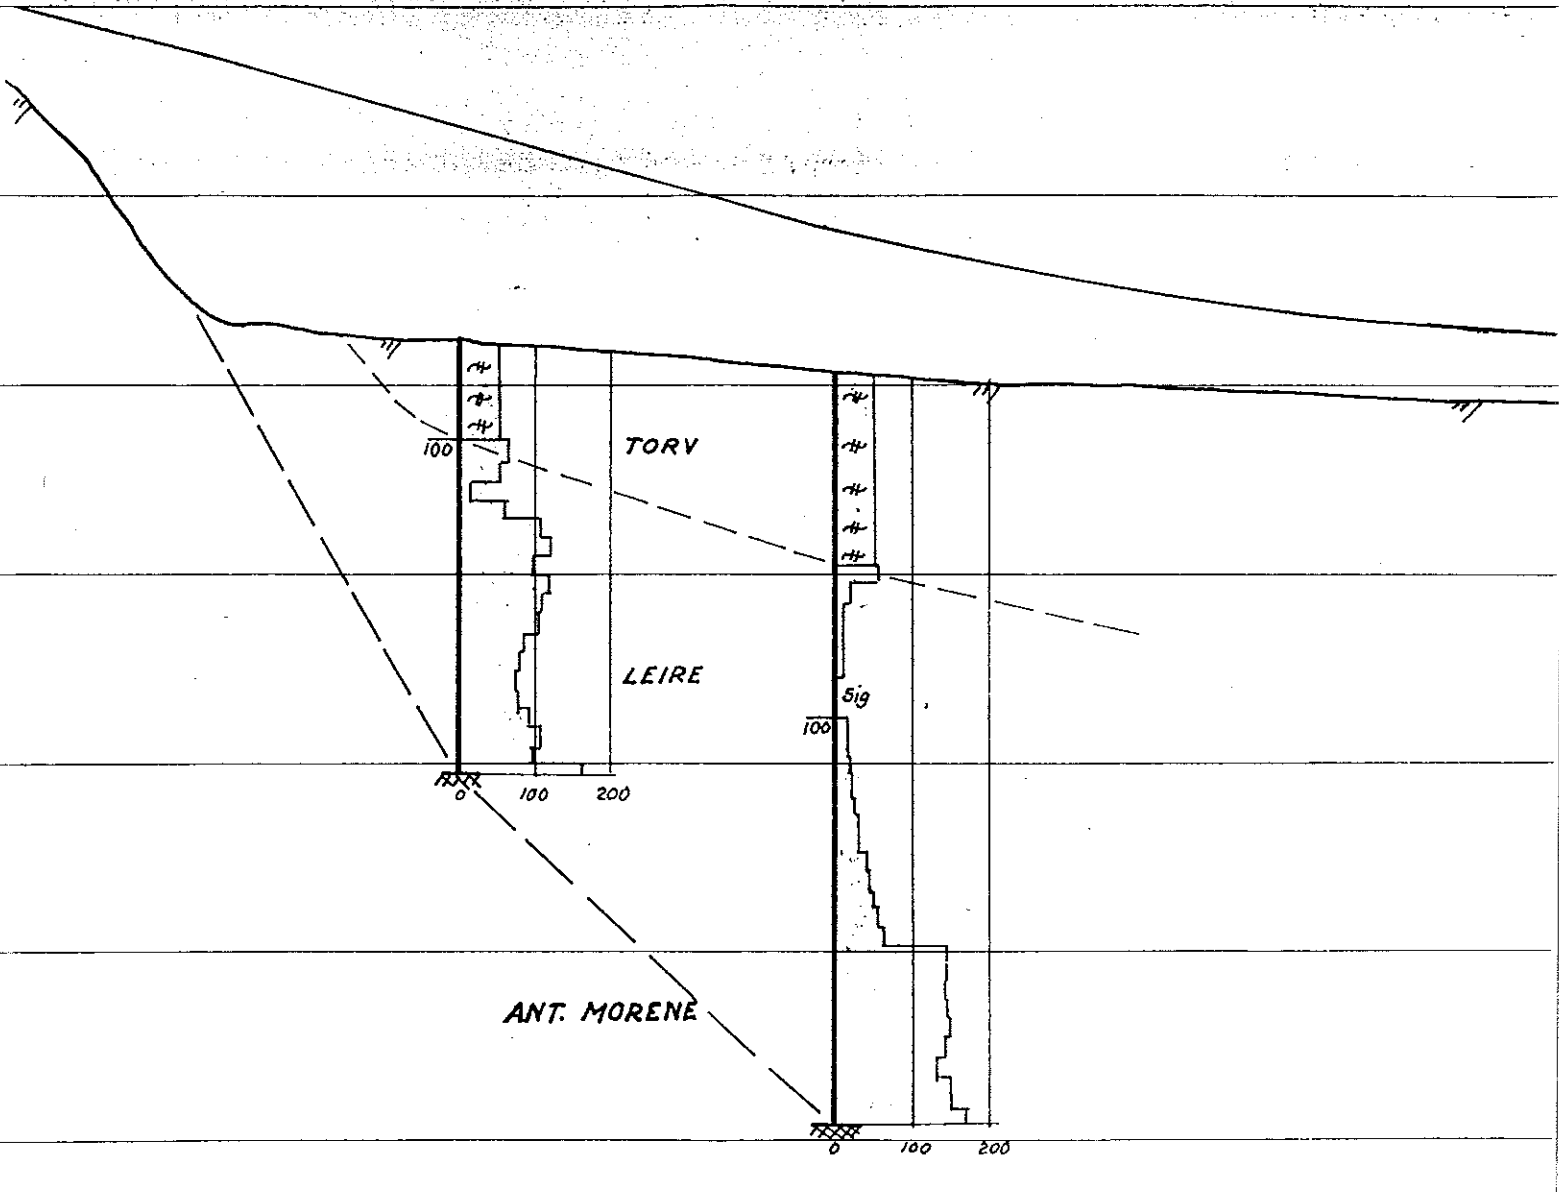

3230-3240
Gk-R-546a
NO 44 III 150

Notat :

TVETENVN
Lengde
OSLO Geote