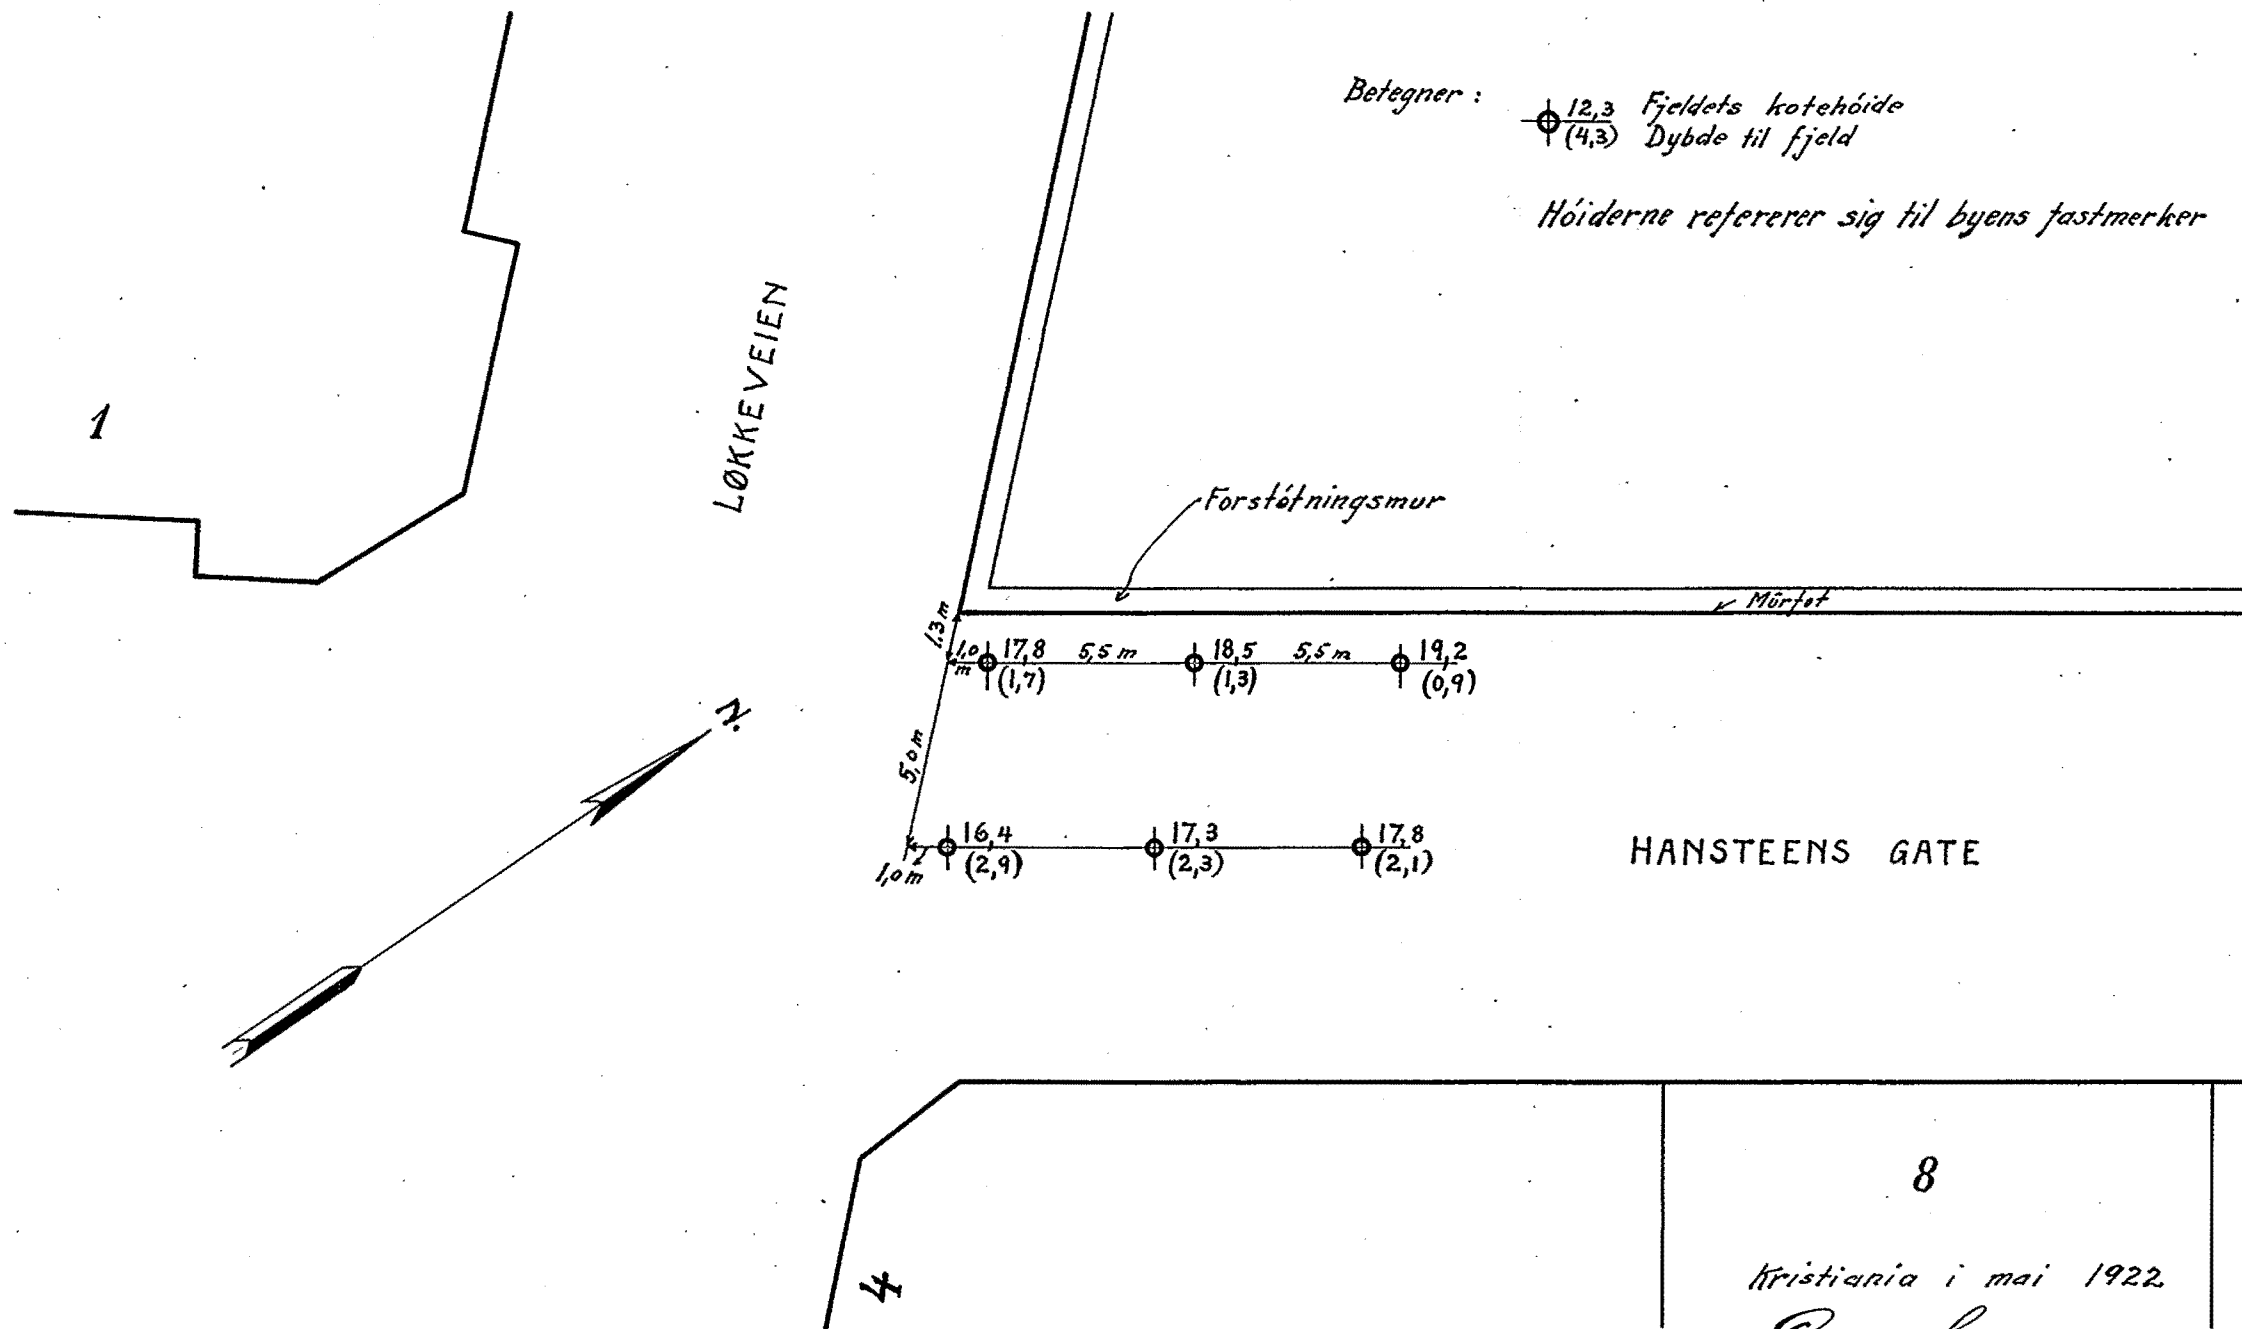

*NO: A1 III

138

Hansteens gt. ~ Lökkevn.

KART OVER GRUNDBORINGER I HANSTEENS GT. X LØKKE VN.

Bl. 138

M. 1:200

Betegner: \oplus 12,3 Fjeldets kotehøide
 \downarrow (4,3) Dybde til fjeld

Høiderne refererer sig til byens fastmerker