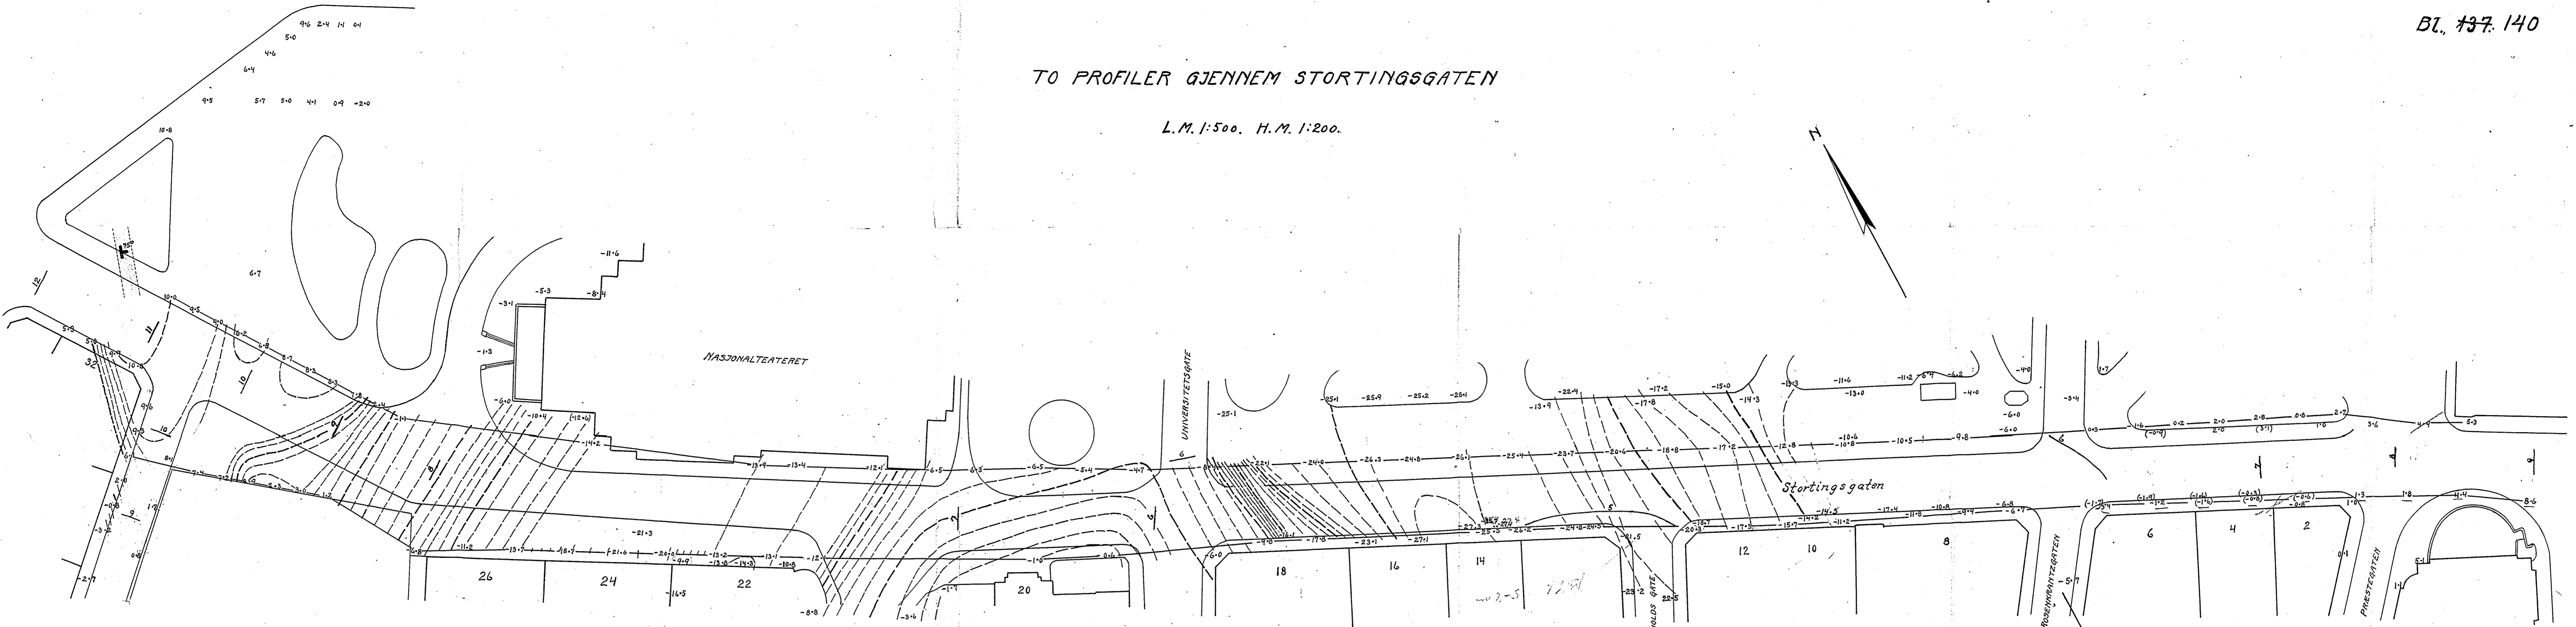

\* NO: B1 III

140

Stortingsgt.  
(lengdeprofil)

TO PROFILER GJENNEM STORTINGSGATEN

L.M. 1:500. H.M. 1:200.

**Betegnelser**

0-3 omdr. pr m	= meget bløt ler
3-8 "	= bløt
8-15 "	= middels bløt (og halvfast)
15-30 "	= fast ler
30-60 "	= meget fast ler