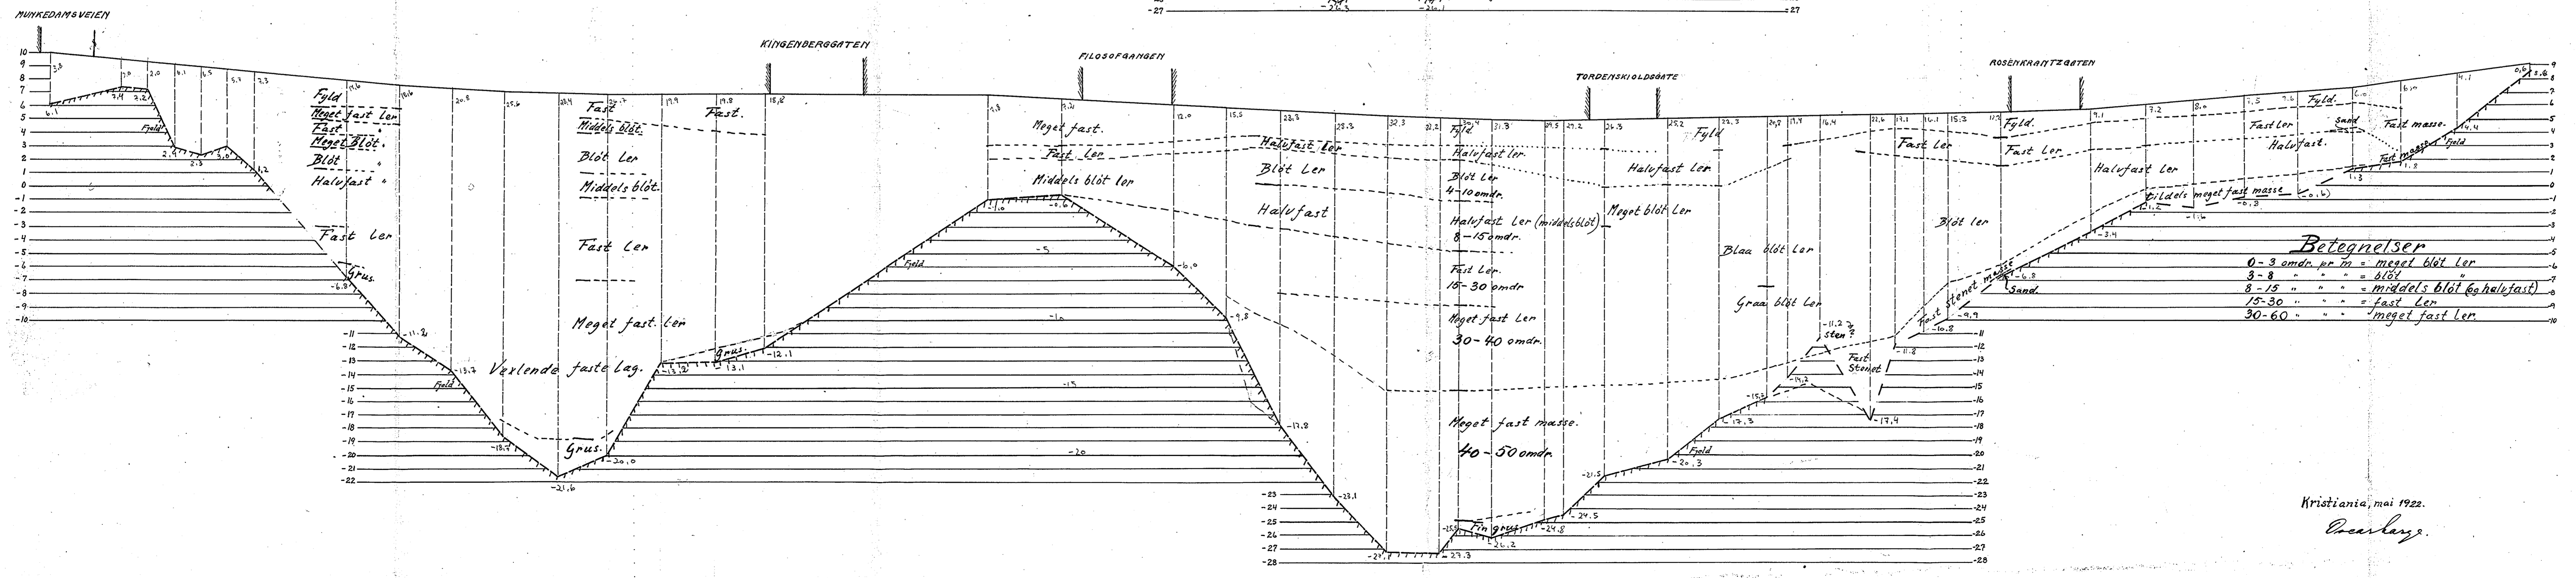

\* NO: B1 III

140

Stortingsgt.  
(lengdeprofil)

TO PROFILER GJENNEM STORTINGSGATEN

L.M. 1:500. H.M. 1:200.

**Betegnelser**

0-3 omdr. pr m	= meget bløt ler
3-8 "	= bløt
8-15 "	= middels bløt (og halvfast)
15-30 "	= fast ler
30-60 "	= meget fast ler