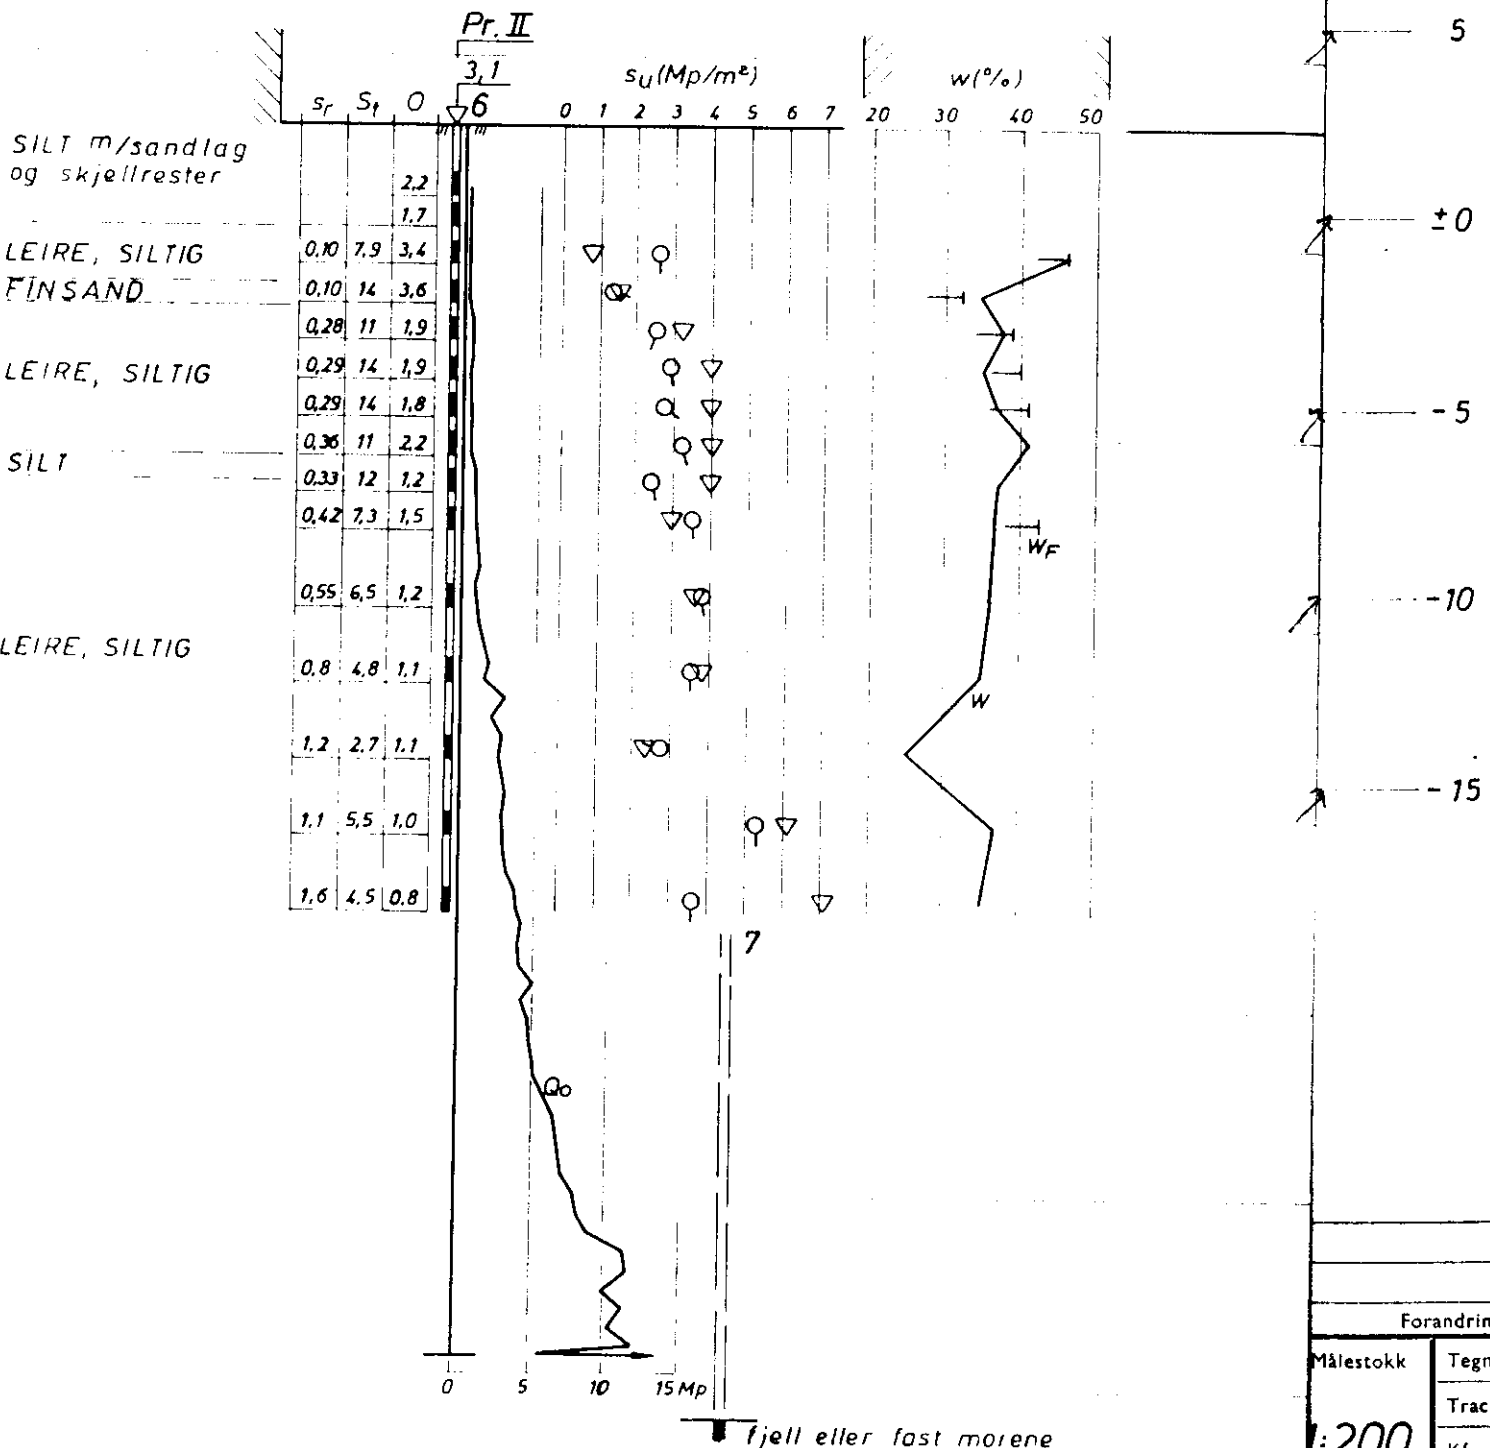

50: C2 II

225 N

Forandring	
Målestokk	Tegn. E.
:200	Trac.
	Kfr.

NOTE 134

NOTEBY
(1970)

8264
-3