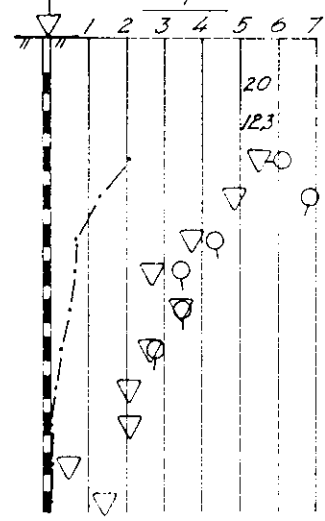

Leire m/lenk siltsjikt

Leire

Kvikkleire

H	S	
		SP
		SP
79	3	SP
49	6	SP
27	6	SP
28	5	SP
21	7	SP
10	11	SP
7	12	SP
1.5	53	SP
1.2	15	SP
0.8	70	SP

129

401N

Prøveserie IV

105.1

K 1/m

NOI4

Atterbergs grenser

10 20 30 40%

129a

NOTEBY 5490-6 1965