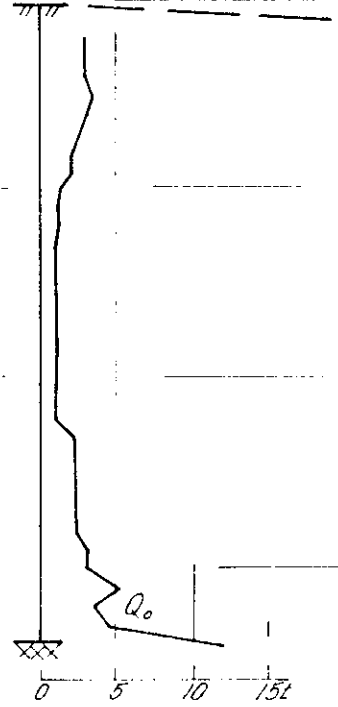

Leire m/lenk siltsjikt

Leire

Kvikkleire

H	S	
		SP
		SP
79	3	SP
49	6	SP
27	6	SP
28	5	SP
21	7	SP
10	11	SP
7	12	SP
1.5	53	SP
1.2	15	SP
0.8	70	SP

129

401N

Prøveserie IV

105.1

K 1/m

NOI4

Atterbergs grenser

10 20 30 40%

129a

NOTEBY 5490-6 1965