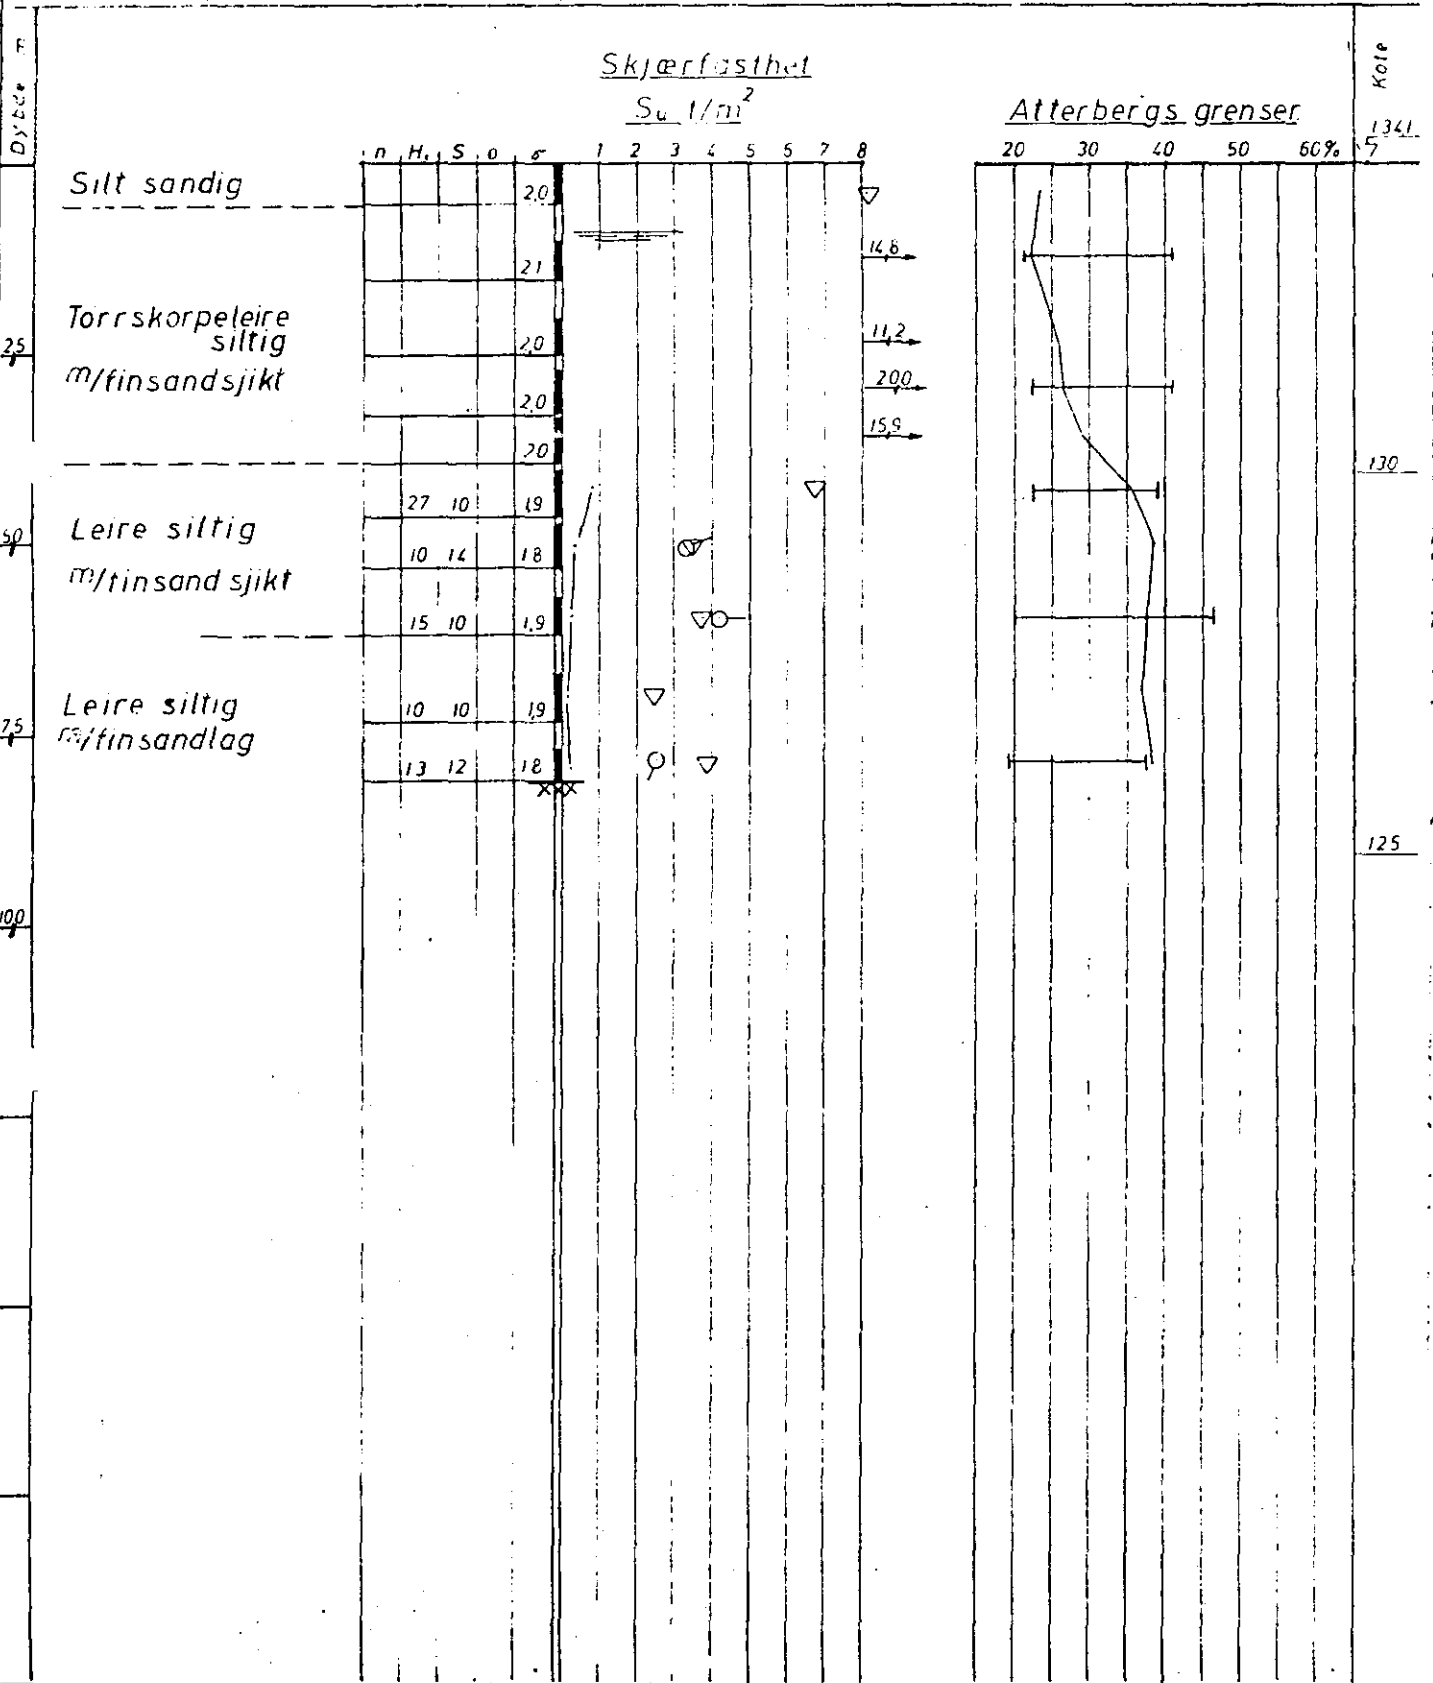

Ang: Pröveserie I Obs! M:1:100

Borplan se tegn. nr.: 6114-1

+ Vingeboring ○ enkelt trykkforsøk ▼ konusforsøk

Målestokk: 1:100

6114-2