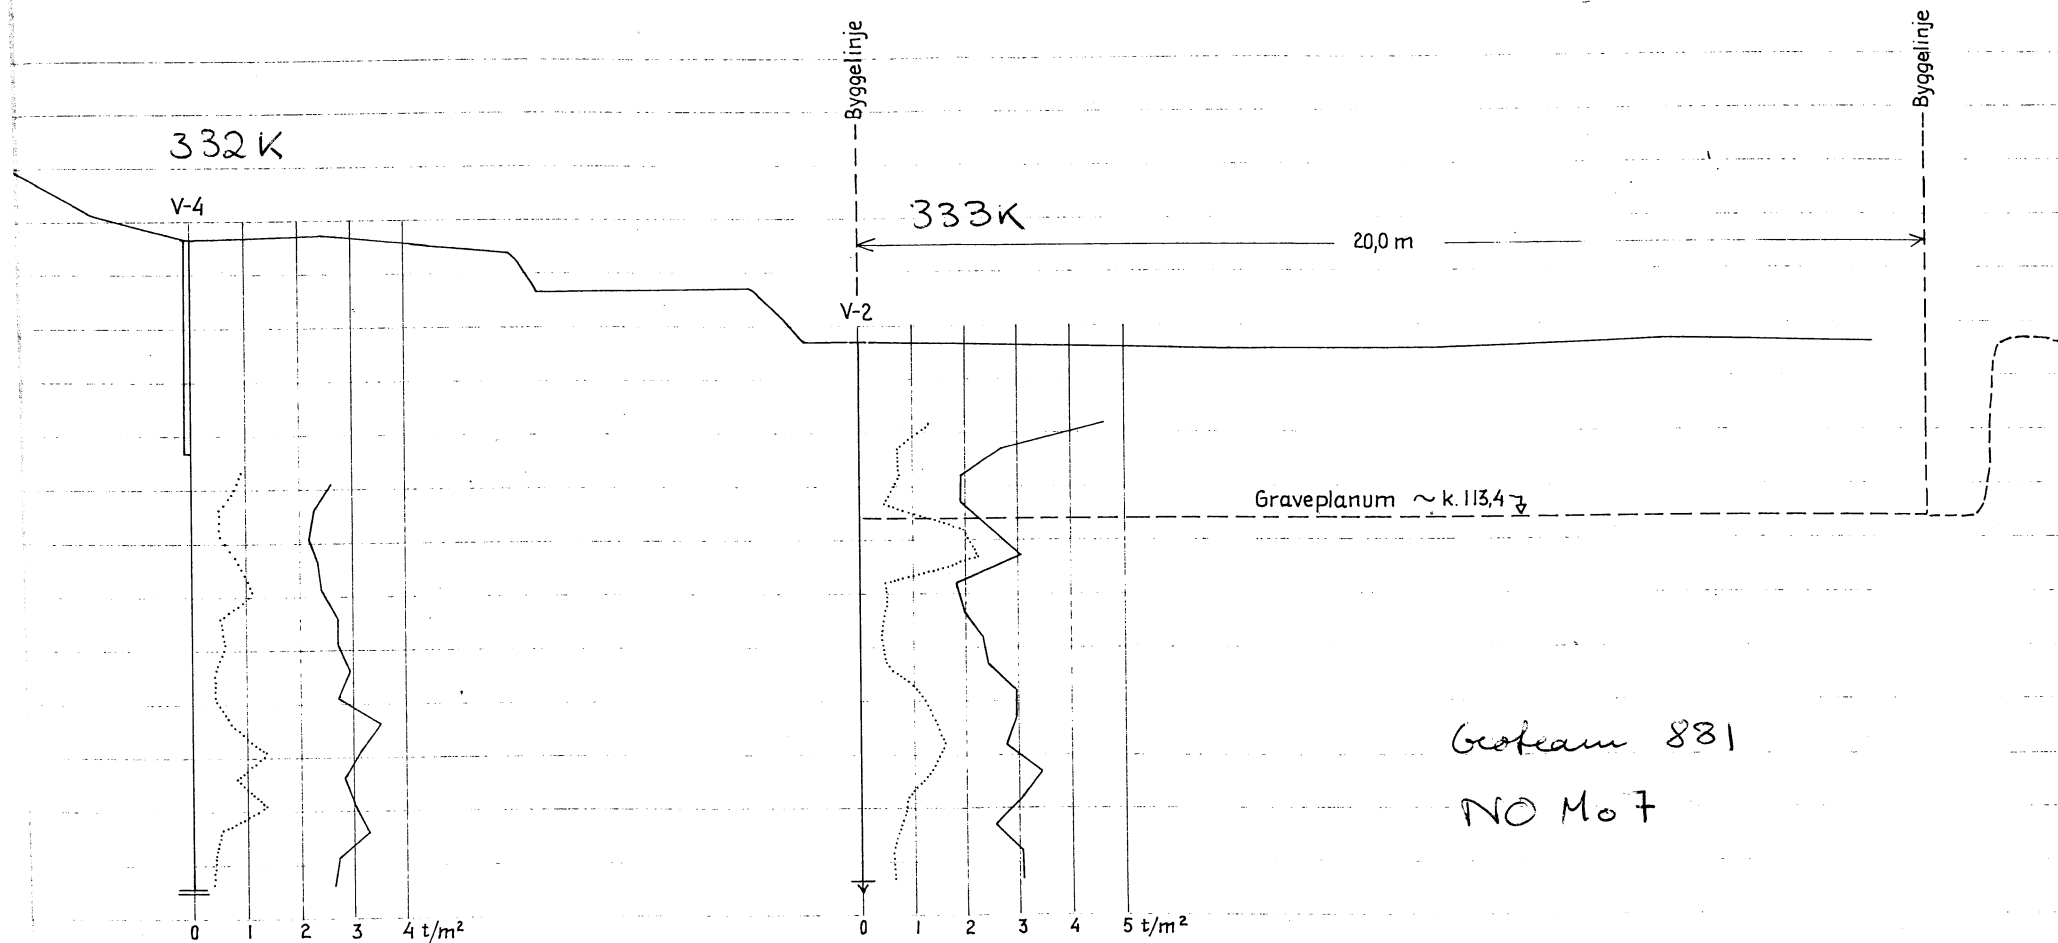

332K
riverkot
333K

PROFIL C

Gröteam 881

NO Mo 7