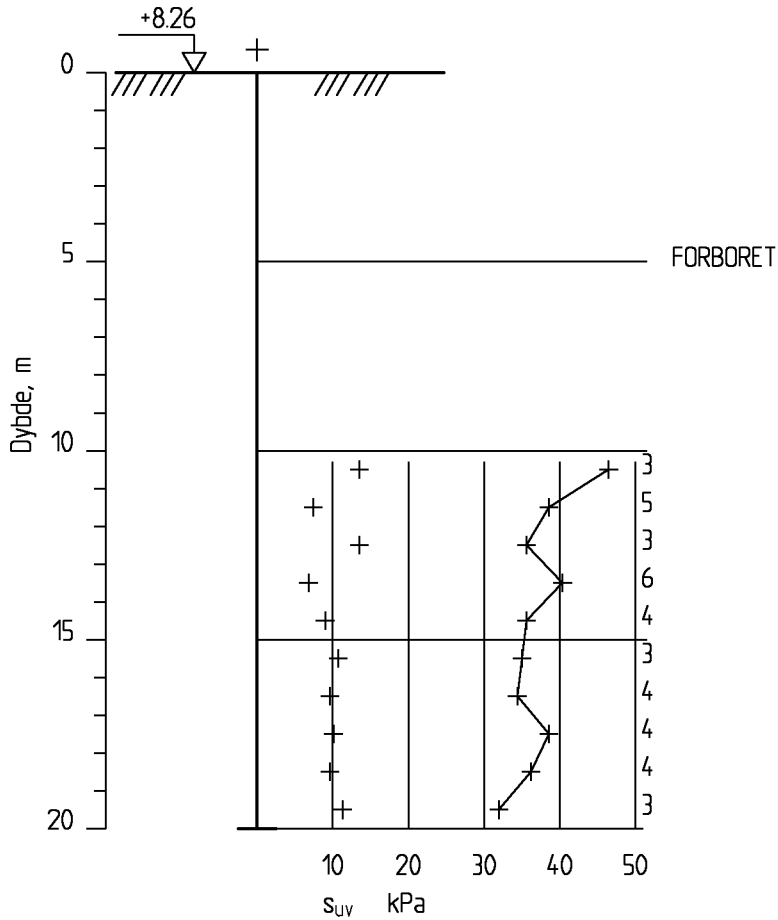

A147-V

255U

NOC02

Midgardsormen

Rapport nr.
20081387Figur nr.
B2Vingeboring
M = 1 : 200Tegner
Dato:
14.03.12Borhull A147-V
Posisjon: X 6643748.93 Y 598187.82Instr. nr. : 2525
Vinge : 65 x 130
Dato boret : 29.02.20120