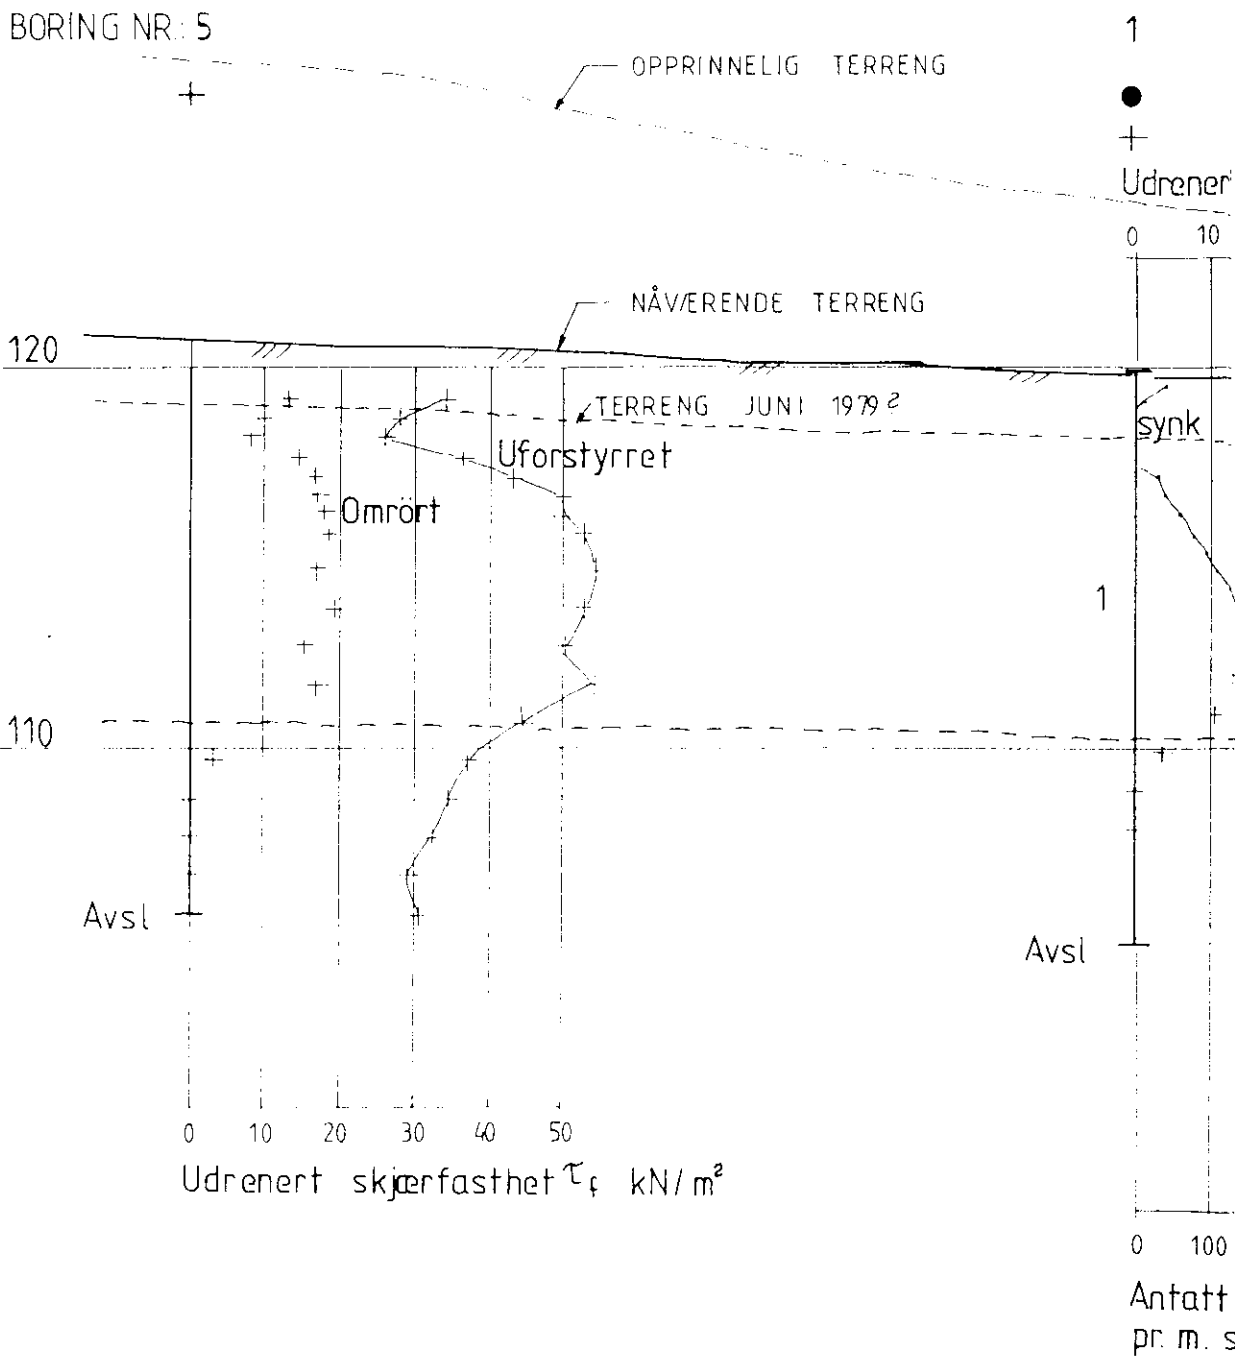

Kote, m
130

NOM 8 III
Grøner A/S NA 01-G-003

301R

BORING NR.: 5

Kote, m

BORING NR.:

120

110