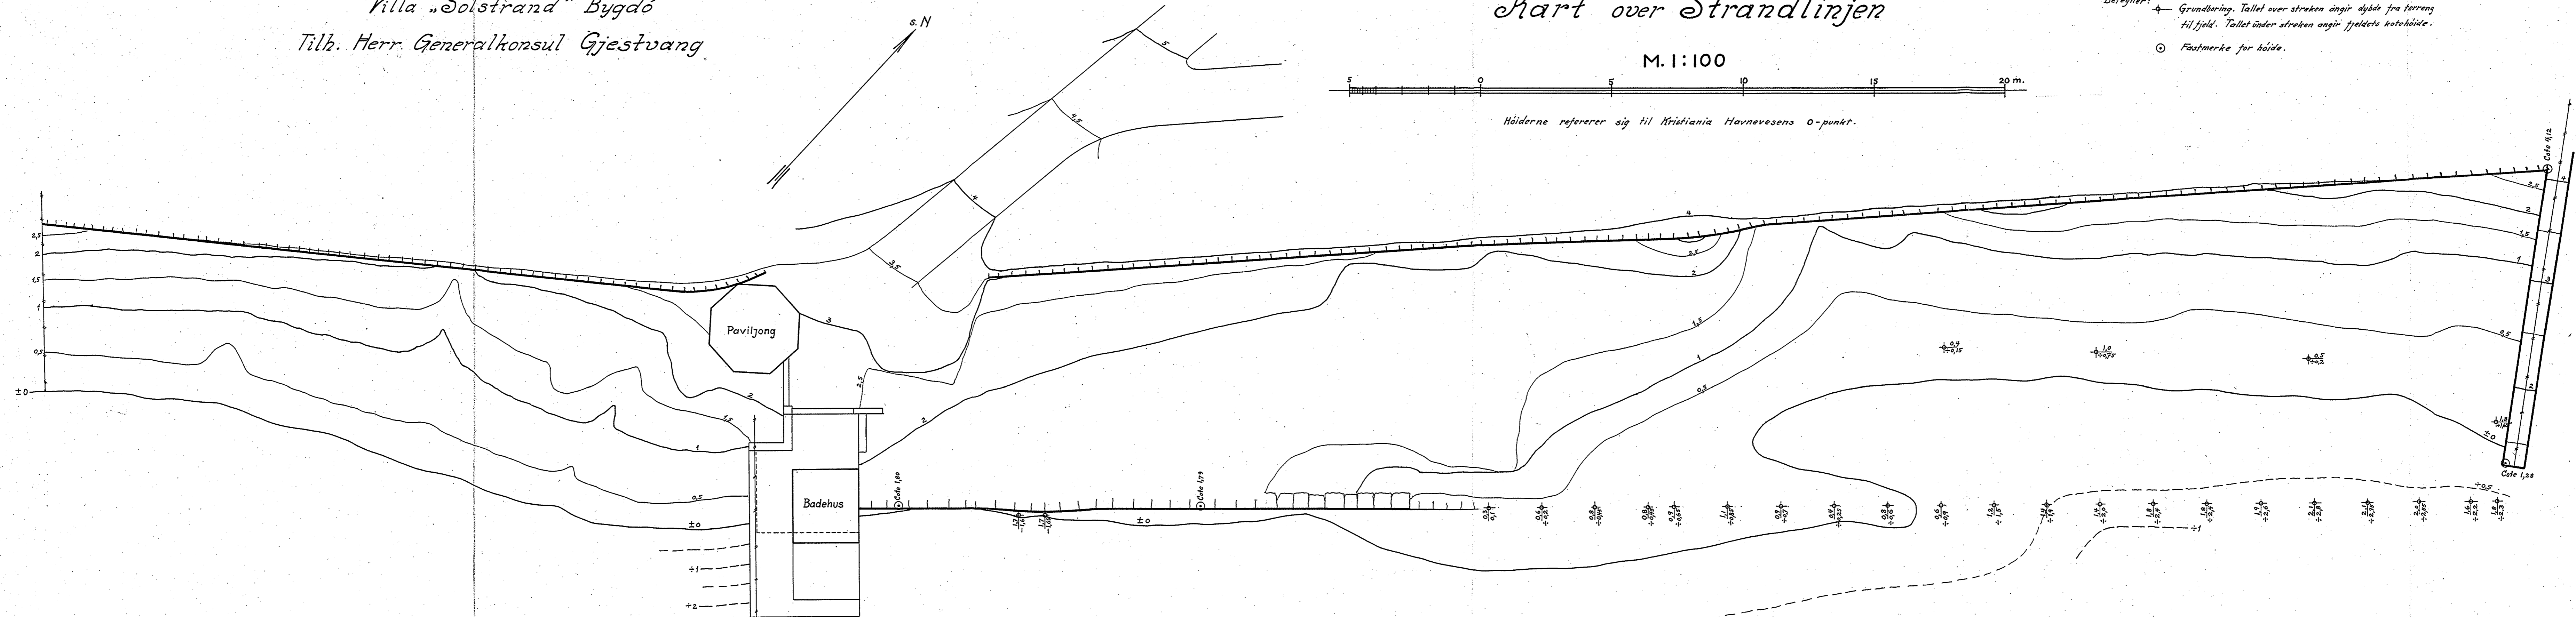

SV: B2. B3

799

Bygdøynesvn 35  
(Strandlinjen)

Villa "Solstrand" Bygdó  
Tilh. Herr Generalkonsul Gjestvang

# Kart over Strandlinjen

M. 1:100

Høiderne refererer sig til Kristiania Havnesesens 0-punkt.

Betegner: Grundføring. Tallet over streken angir dybde fra terrang til fjeld. Tallet under streken angir fjeldets kotehøide.  
 Fastmerke for høide.