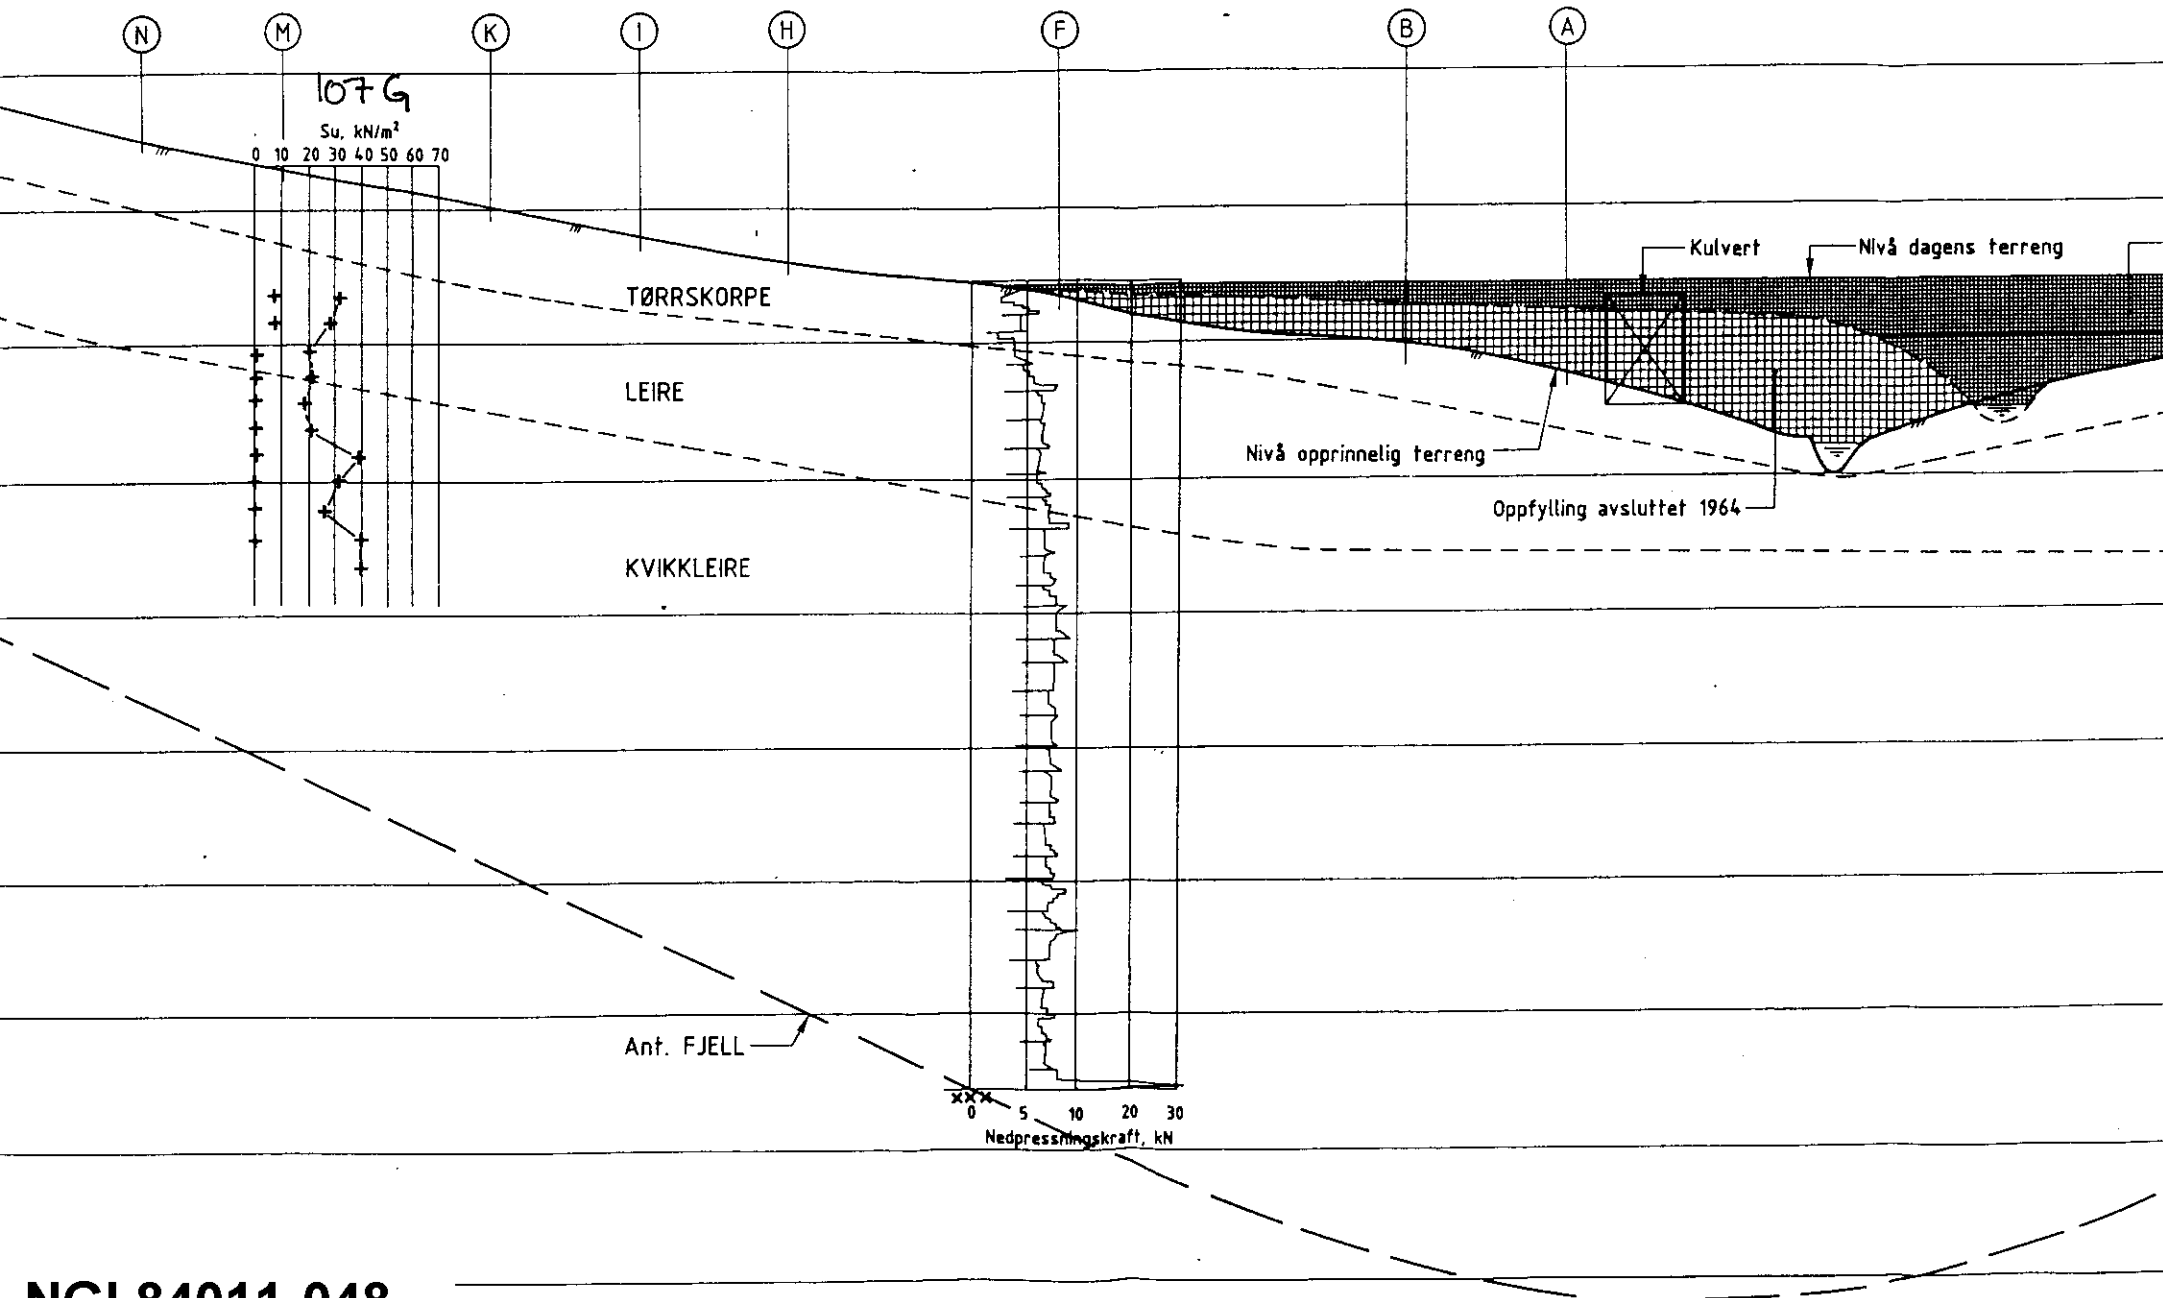

VD43 (13.5m ut)

+ 105

NVA6

106

NGI 84011-048
1985