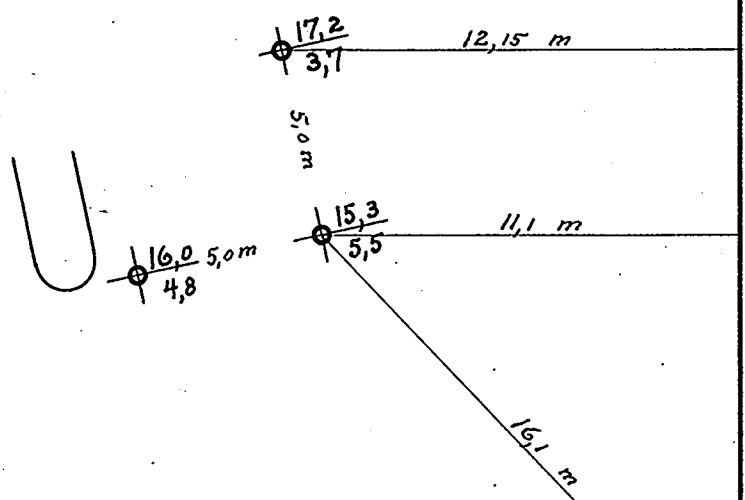

* NO: B2 14

144

Holberg's plass

Welhavens gate

Holbergs gate

Skisse av grunnboringer paa

Holbergs Plads.

M. 1:200

Tal over streken angir fjeldets cotehoide
 " under " " dybde til fjeld
 Hoiderne refererer sig til byens F.m.

Kristiania i august 1922
 Oscarhauge.