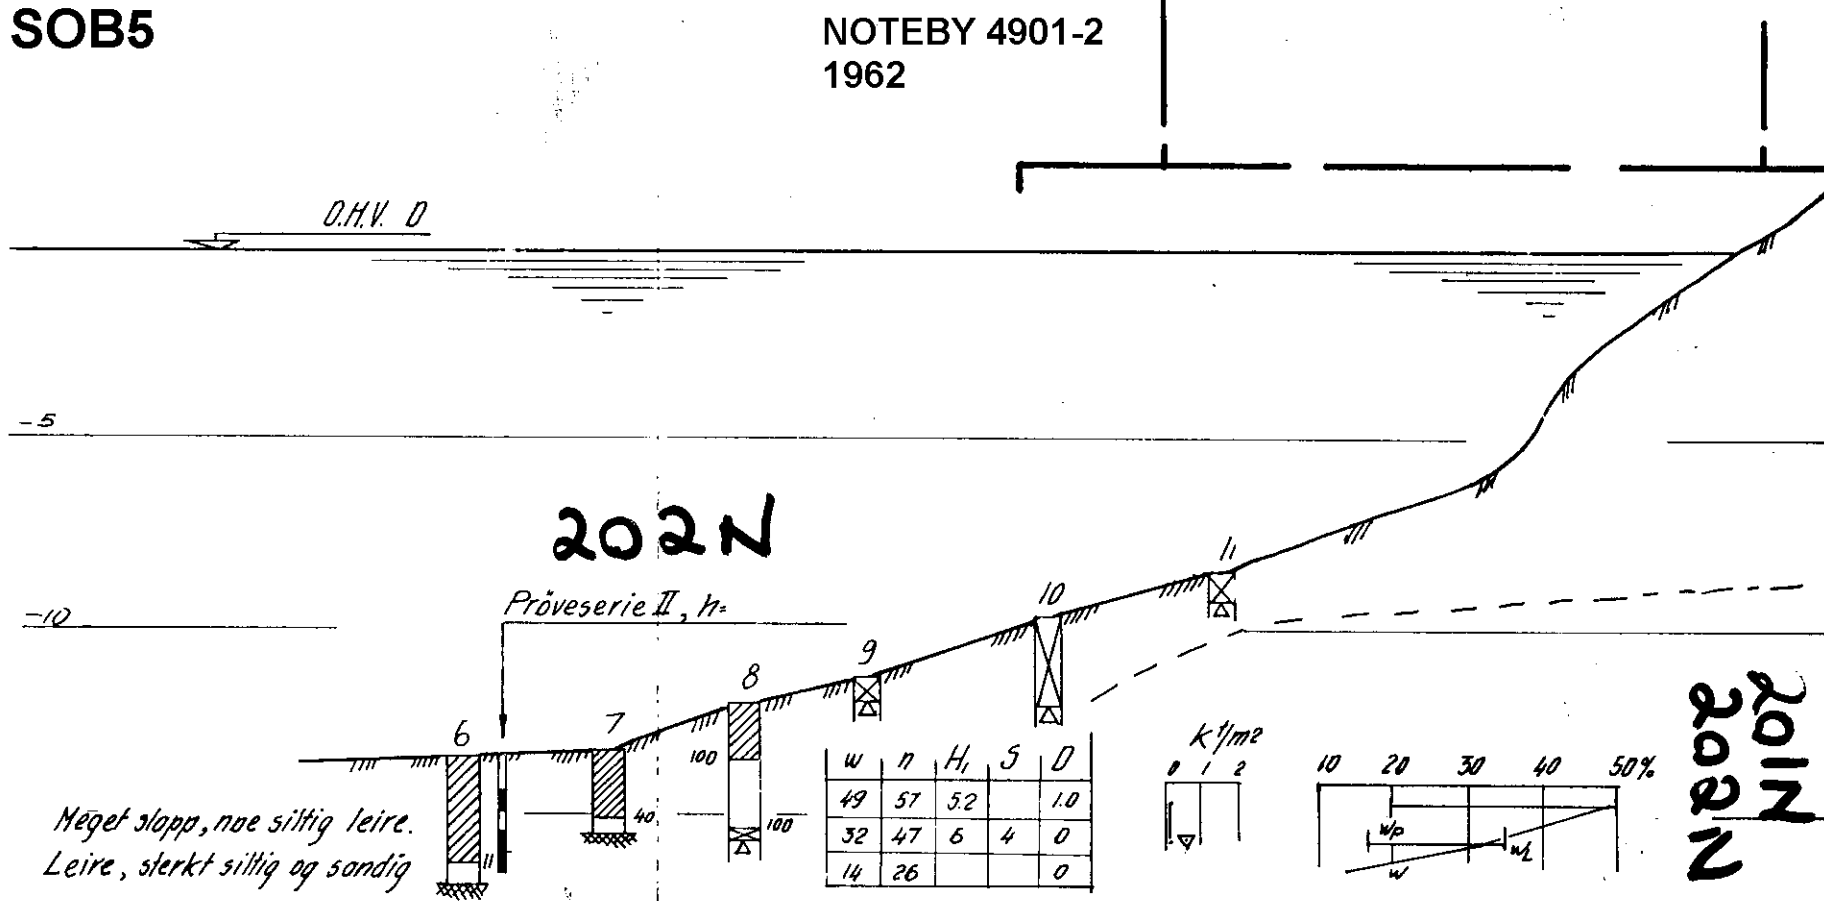

SOB5

NOTEBY 4901-2
1962

202N

Pröveserie II, H-

*Næget slapp, noe siltig leire.
Leire, sterkt siltig og sandig*

w	n	H _i	S	D
49	57	5.2		1.0
32	47	6	4	0
14	26			0

**201N
202N**