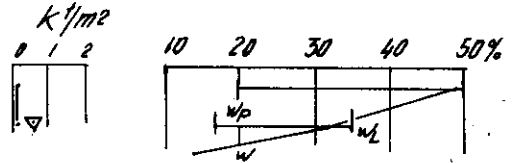

SOB5

NOTEBY 4901-2
1962

202N

Pröveserie II, H-

*Næget slapp, noe siltig leire.
Leire, sterkt siltig og sandig*

w	n	H _i	S	D
49	57	5.2		1.0
32	47	6	4	0
14	26			0

**201N
202N**