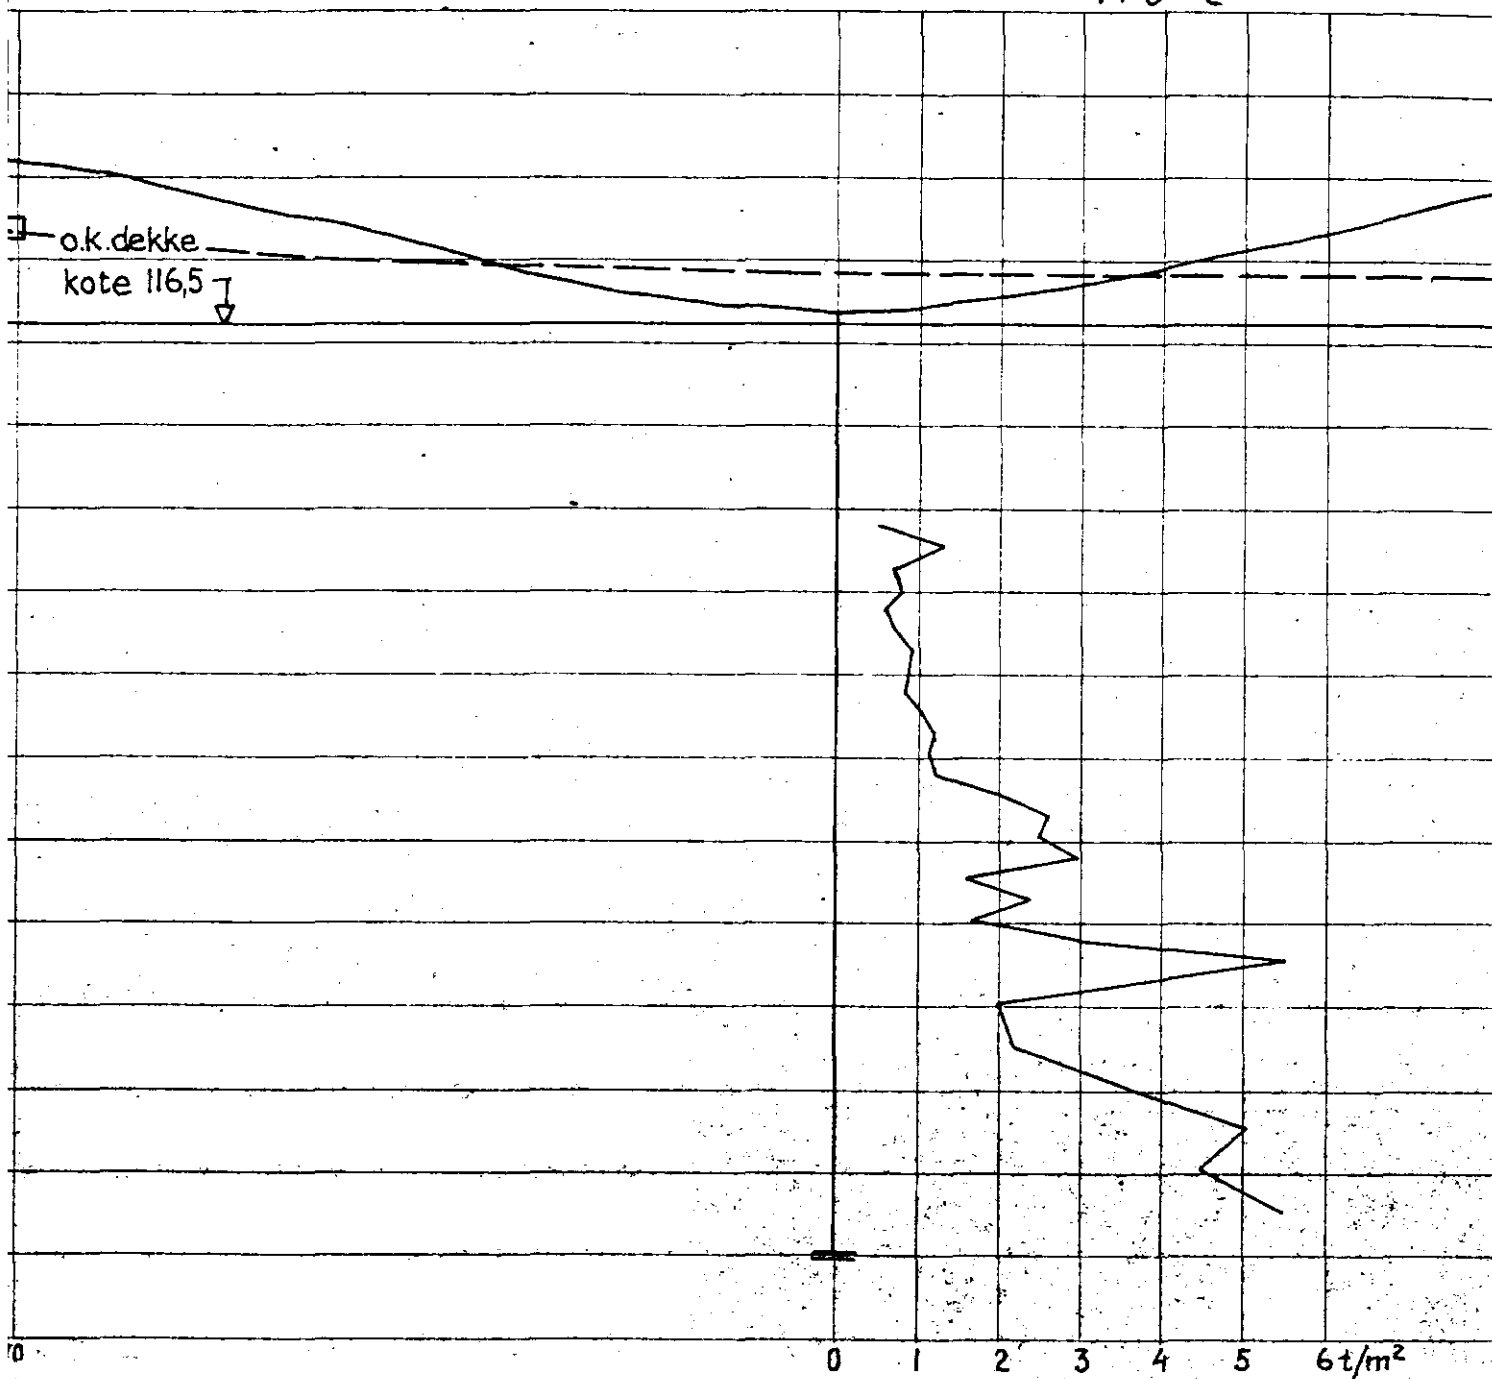

PROFIL IV

V-5

416K

V-5 ligger ca. 4,5 m
øst for profilet.

416K SOI3
GEOTEAM G-933-28
1963