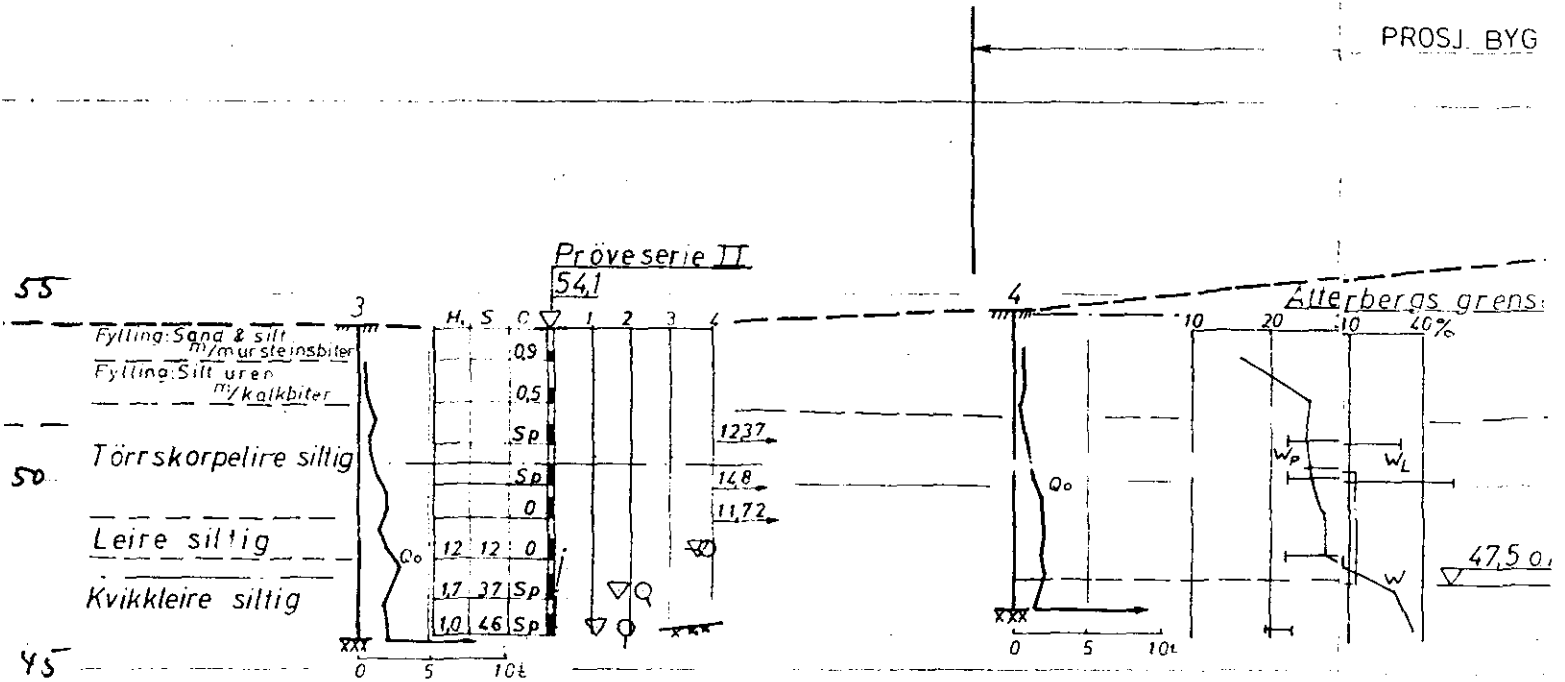

Profil A-A

117 N

			PROFIL A-A		SO: E 1 I	
a	LT	14.6.77	SIMONSEN RADIO A/S ENSJØVEIEN 23b			
REV	SIGN	DATO				
TEGNET A.H						
KONTR	S. Jølle					
MAL	1:200		NOTEBY		SAK NR	REV
DATE	11.9.67		NORSK TEKNISK BYGGEKONTROLL A.S		6116	2
						a