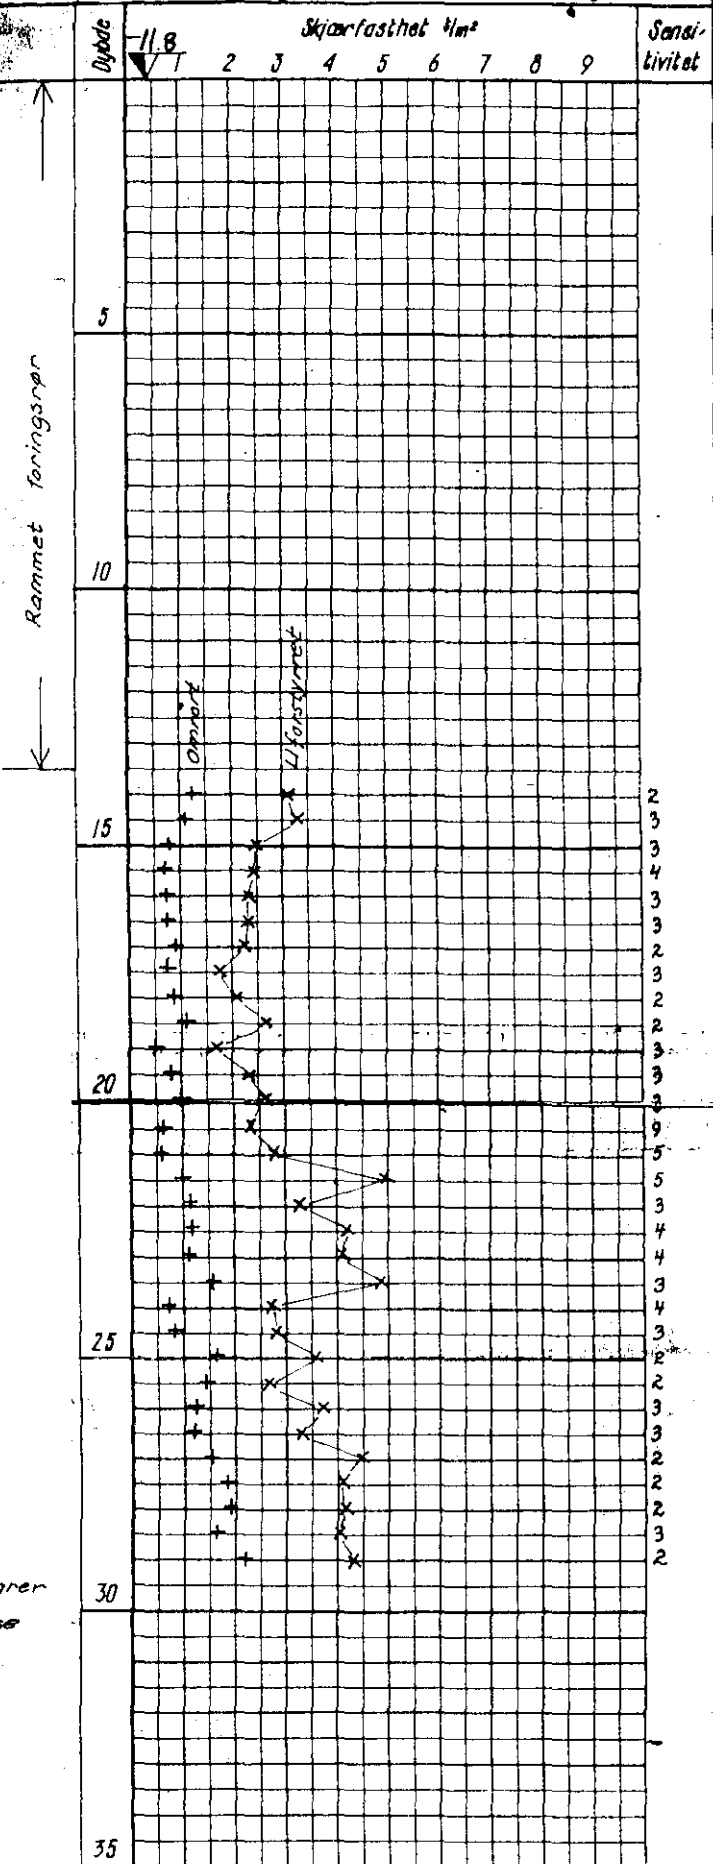

konsultants kontor

Hull: 70 Bilag: 17

ring

Nivå: 11.8 Oppdr: R-725

INGSHAVNKAIA

Ving: 55 x 110 Dato: Aug. 68

Avsluttet, klarer
ikke å presse
videre.