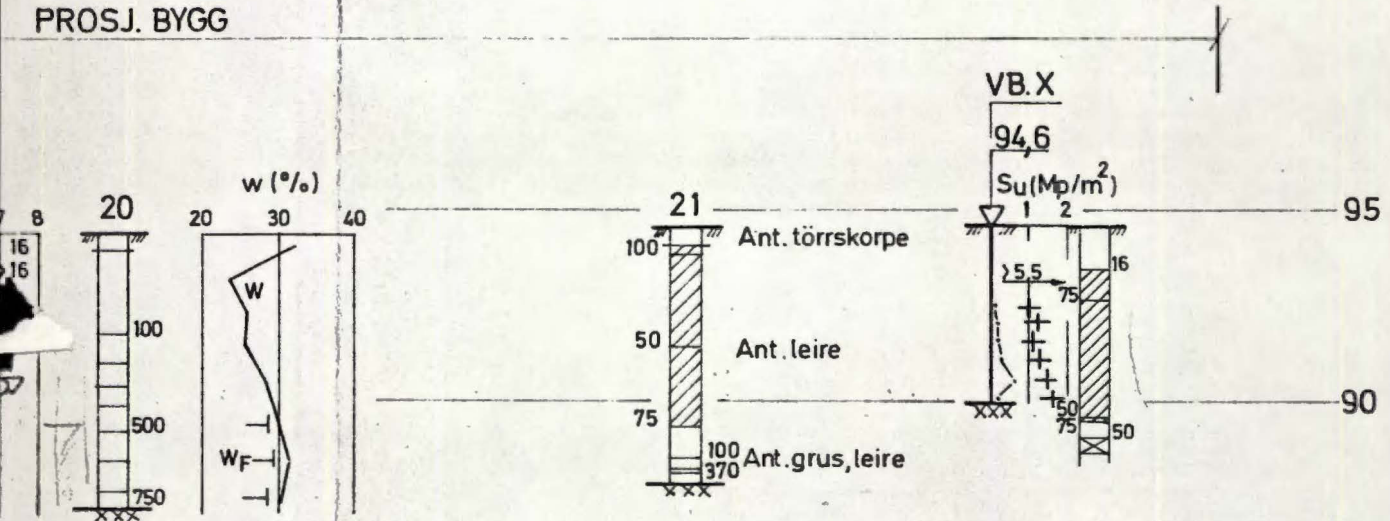

PROSJ. BYGG

Denne tegning er vår eiendom og leveres tredjemand uten vårt samtykke. Vårt firma og våre medarbeidere vil ikke ta ansvar for de konklusjoner som trekkes på grunnlag av tegningen.

Stromsvn. 273
Oslo Lysverket
1:200

8896 - 3